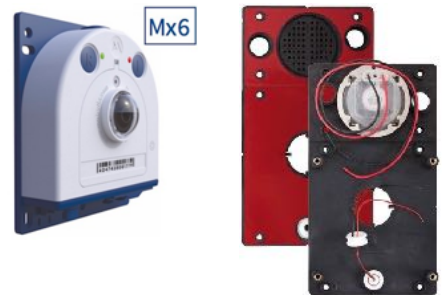

MOBOTIX S26: 販売終了製品		
製品番号	詳細	製造終了
Mx-S26B-6D016	S26 6メガピクセル カメラ、デイ、B016	2023年12月31日
Mx-S26B-6N016	S26 6メガピクセル カメラ、ナイト、B016	2023年12月31日
MX-FLEX-OPT-AM-BL	S26 オーディオマウント	2023年12月31日

3. MOBOTIX 7 カメラ 認証アプリ Visage Technologies