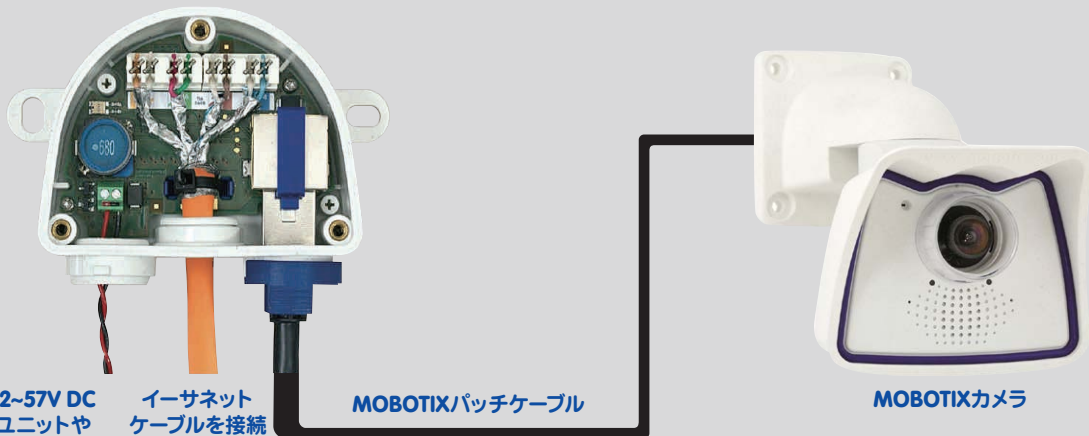

- 屋外対応したPoEインジェクターとネットワークコネクター (-30~+60°C) (IP65)
- バッテリー (12~57V DC) や外部電源から電源供給を行うIEEE802.3afに準拠したネットワークパワーアダプター
- IPカメラ等のための電源供給ボックス (屋外対応)
- 組み立てパーツを含んだ完全セット

注意

- 現在は、MOBOTIXオリジナルのパッチケーブルのみがご利用可能です。
- MOBOTIXは将来的に標準のRJ45ケーブルのためのシーリングシステムを提供する予定です。

製品型番

MX-OPT-NPA1-EXT

接続例：屋外対応PoEインジェクター、イーサネットケーブルとパッチケーブル

電源供給 12~57V DC
(電源供給ユニットや
1.25Aの安全ヒューズ
付きのバッテリー)

イーサネット
ケーブルを接続

MOBOTIXパッチケーブル

MOBOTIXカメラ