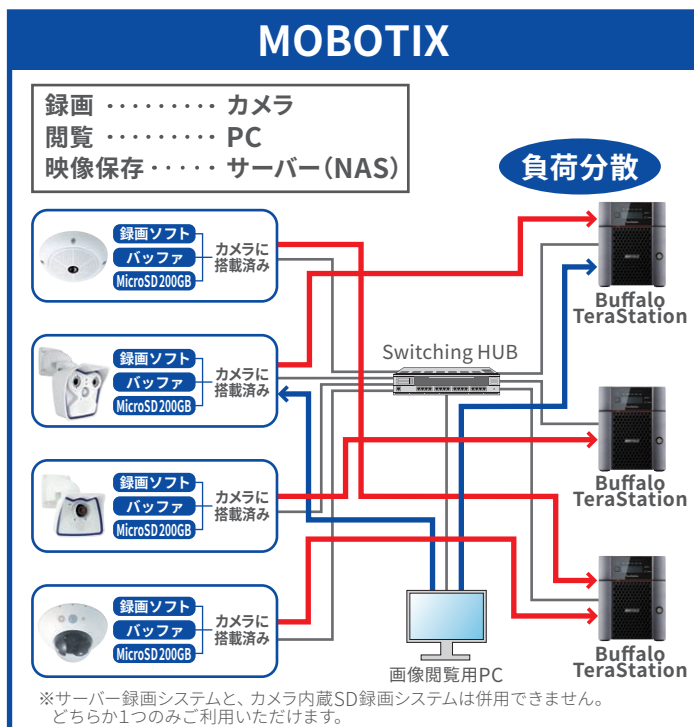

メインCPU一つでアプリの処理からRAIDの構成まで全てを担う従来の「ソフトウェアRAID」に対し、WSH5620DNS9シリーズは「ハードウェアRAID」を搭載。

メインCPUはOSやアプリを、RAIDコントローラーはRAIDをそれぞれが担当する事で、CPUの負荷が少なく動作が安定。

また、信頼性の高いRAID6も高速で処理できます。

カメラの接続台数例 ※設定値によって接続台数は変わります。

MEGAサイズ4fpsの場合

TS5410DNシリーズ
(4/8/12/16/24TB)

10GbE 標準搭載	1.7GHz クアッドコアCPU	RAIDアクセラレータ※1	4GB ECCメモリ
NAS専用HDD	ファームウェア 二重化構造	高速RAID切替	起動認証機能
iSCSI対応	メール通知	対応RAID 6/5/10/1/0	ウイルスチェック※2

※1 RAID6/5時に動作 ※2 本機能はウイルスチェック機能拡張・延長パックが別途必要です。

MOBOTIXはカメラに録画機能を内蔵・レコーダー不要

NASの共有フォルダーにカメラ自身が自動的に映像保存用フォルダを生成し映像を保存していきます。

カメラの接続台数例

※設定値によって接続台数は変わります。

■お問合せ

株式会社バッファロー

〒100-6215 東京都千代田区丸の内1丁目11番1号

パシフィックセンチュリープレイス