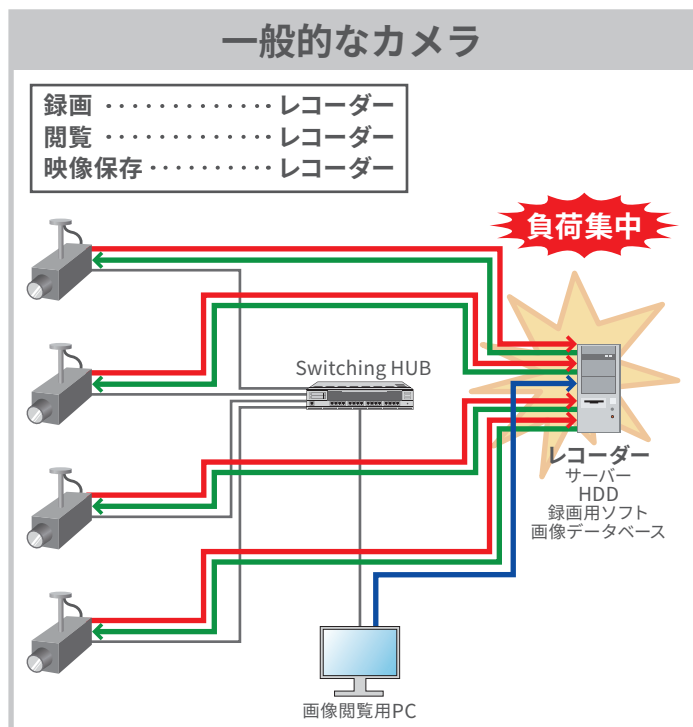

MOBOTIXはカメラに録画機能を内蔵・レコーダー不要

NASの共有フォルダーにカメラ自身が自動的に映像保存用フォルダを生成し映像を保存していきます。

カメラの接続台数例

※設定値によって接続台数は変わります。

■お問合せ

株式会社バッファロー

〒100-6215 東京都千代田区丸の内1丁目11番1号

パシフィックセンチュリープレイス