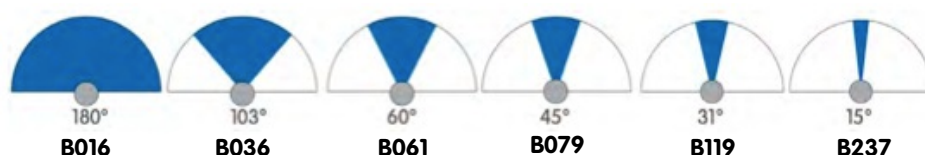

直径12cm重量約270gの**p25**は、手動でパン、チルトできる最小、最軽量の**MOBOTIX**カメラです。6メガピクセルのカラー及び白黒のセンサーを搭載し、プロフェッショナルなプレミアムスタンダードな特徴の一つである4GBのmicroSDカードを標準装備し（ユーザーにより128GBまで拡張可能）、非常に信頼性の高い動体検知の**MxActivitySensor**、また人数カウントや動線密度ヒートマップのツール**MxAnalytics**を標準搭載しています。