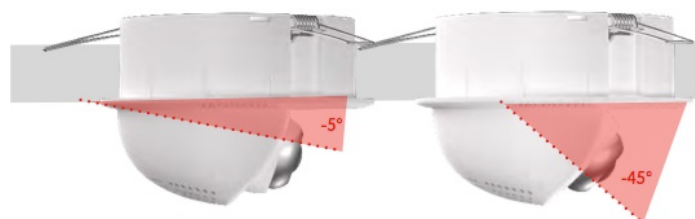

天井付け手動パンチルト可能なコンパクトカメラ (IP20)

p25は、**MOBOTIX**から初めてリリースされた低照度対応6メガピクセル搭載シングルレンズカメラです。

c25、**i25**に続く新しい室内用カメラです。チルト (縦方向) -5度~-45度可動し、パン (横方向) は、360度稼働します。(手動での操作です。)

MOBOTIXの低照度対応プレミアムレンズ (水平画角180度から15度) で、対象場面のどのエリアも高解像度で詳細な画像を提供します。水平103度の超広角レンズを付けて、部屋の一つの角に取り付けると、**p25**一台で部屋全体をカバーできます。

直径12cm重量約270gの**p25**は、手動でパン、チルトできる最小、最軽量の**MOBOTIX**カメラです。6メガピクセルのカラー及び白黒のセンサーを搭載し、プロフェッショナルなプレミアムスタンダードな特徴の一つである4GBのmicroSDカードを標準装備し（ユーザーにより128GBまで拡張可能）、非常に信頼性の高い動体検知の**MxActivitySensor**、また人数カウントや動線密度ヒートマップのツール**MxAnalytics**を標準搭載しています。