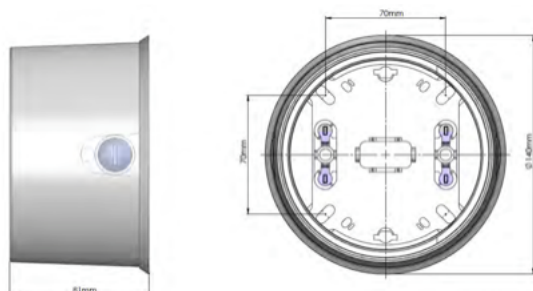

c25/p25用の実用的なオンウォールマウント

このオンウォールマウントにより、ケーブル用に裏側を開ける必要なくカメラを設置することができます。これは、特にコンクリートの天井に設置する際に有効となります。また、1枚2枚のインターフェイスボックスの基板であれば、ケースの中に置くことができ、ボックスの機能を十分に利用することができるようカメラと接続できます。トルクレンチやネジ、ネジアンカーを含んだ必要な設置用部材も含んでいます。

1コーナーに1台を設置するための実用的なマウント

コーナーマウントにより、部屋の天井の角にカメラを簡単に設置することができます。このマウントは、35度の下方に傾いていて、B036（水平103度）のレンズで死角無く部屋全体を録画することができます。ケーブルは天井或いは壁に通すことができます。トルクレンチやネジ、ネジアンカーを含んだ必要な設置用部材も含まれています。

製品情報：

MX-MT-OW-1 13,000円（税別）