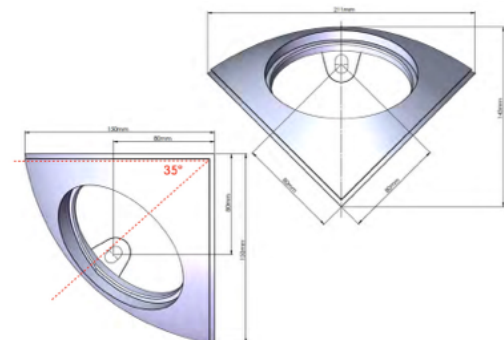

c25/p25用の実用的なオンウォールマウント

このオンウォールマウントにより、ケーブル用に裏側を開ける必要なくカメラを設置することができます。これは、特にコンクリートの天井に設置する際に有効となります。また、1枚2枚のインターフェイスボックスの基板であれば、ケースの中に置くことができ、ボックスの機能を十分に利用することができるようカメラと接続できます。トルクレンチやネジ、ネジアンカーを含んだ必要な設置用部材も含んでいます。

1コーナーに1台を設置するための実用的なマウント

コーナーマウントにより、部屋の天井の角にカメラを簡単に設置することができます。このマウントは、35度の下方に傾いていて、B036（水平103度）のレンズで死角無く部屋全体を録画することができます。ケーブルは天井或いは壁に通すことができます。トルクレンチやネジ、ネジアンカーを含んだ必要な設置用部材も含まれています。

製品情報：

MX-MT-OW-1 13,000円（税別）