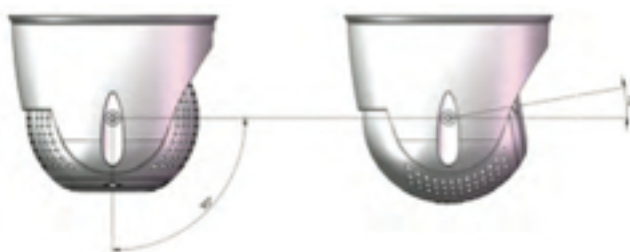

#### PTMount :

**S15D**用PTMountは、耐候性の高いIP66に準拠したコンパクトで魅力的なドーム型のマウントで、**S15D**用センサーモジュールを一つ取り付けることができ、3方向にマニュアルで調節することができます。フレキシブルな構造は、例えば、上下方向を調節した上で、水平方向を調節し固定することで、正しいポジションを見つけることができます。(モーターなどでは動きません。マニュアルで動かし固定します。)