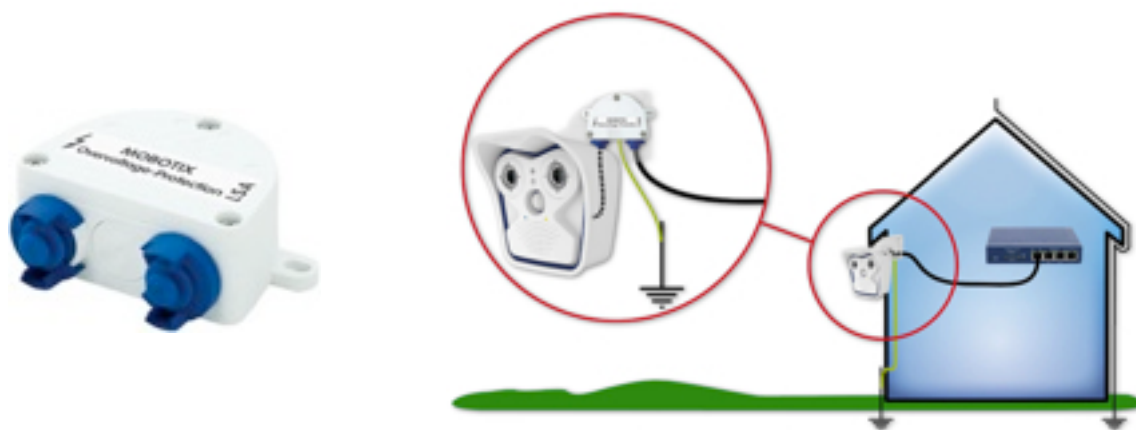

革新的ネットワークカメラシステムを提供する**MOBOTIX AG**(Langmeil, Germany)の日本パートナーである**MOBOTIX JAPAN** (K.J.フェロー 横浜市中区 代表：戸田 敬樹)は、**MOBOTIX**カメラ用サージ（過電圧）対策モジュール**MxOvervoltage-Protection-Box**を、2014年2月から販売開始をします。

MOBOTIXの許容する電圧レンジを超え電圧がかかることにより、修理不可能なダメージを受けることがあります。例えば、雷が落ちて、近隣の地面或いは電源に入ったとき、カメラは不可避のダメージを受けることになります。このダメージの危険性を減らす為に、**MOBOTIX**は、サージ（過電圧）対策モジュールを開発しリリースします。

Mx-Overvoltage-Protection-Boxは、**MOBOTIX**カメラを4KVまでの過電圧に対して保護します。

昨今の日本における気象環境を見ますと、雷が多く発生する状況となっており、雷対策は必須となってきています。今後、屋内外を問わず、過電圧対策として、**MOBOTIX**カメラ設置時には、**Mx-Overvoltage-Protection-Box**を同時に設置されることを強くお勧めします。

Mx-Overvoltage-Protection-Boxは、他の**MOBOTIX**カメラ及びモジュール同様、-30°C~+60°Cの環境で動作し、IP65に準拠しており、屋外にそのまま設置することも可能です。また、**M15**或いは**M25**の標準マウント、或いは、**D15**用マウント、**D25/Q25**用マウントの内部にも、納めることができるコンパクトなデザインです。

*将来的に、この**Mx-Overvoltage-Protection-Box**を接続せず、過電圧により故障をした場合には、修理対応に関して、ご希望に添えなくなることがあります。