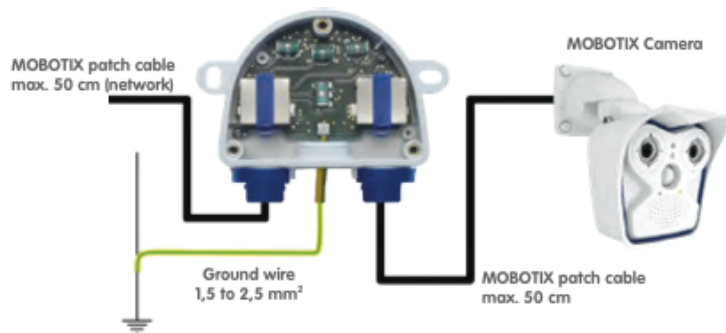

Mx-Overvoltage-Protection-Box-RJ45

MOBOTIXパッチケーブルをRJ45コネクタに接続するタイプ