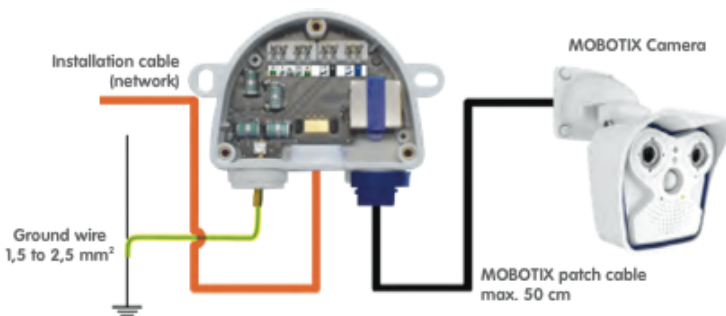

Mx-Overvoltage-Protection-Boxは、**MOBOTIX**カメラを4KVまでの過電圧に対して保護します。

昨今の日本における気象環境を見ますと、雷が多く発生する状況となっており、雷対策は必須となってきています。今後、屋内外を問わず、過電圧対策として、**MOBOTIX**カメラ設置時には、**Mx-Overvoltage-Protection-Box**を同時に設置されることを強くお勧めします。

Mx-Overvoltage-Protection-Boxは、他の**MOBOTIX**カメラ及びモジュール同様、-30°C~+60°Cの環境で動作し、IP65に準拠しており、屋外にそのまま設置することも可能です。また、**M15**或いは**M25**の標準マウント、或いは、**D15**用マウント、**D25/Q25**用マウントの内部にも、納めることができるコンパクトなデザインです。

*将来的に、この**Mx-Overvoltage-Protection-Box**を接続せず、過電圧により故障をした場合には、修理対応に関して、ご希望に添えなくなることがあります。

MOBOTIXパッチケーブルをRJ45コネクタに接続するタイプ

Mx-Overvoltage-Protection-Box-LSA

モジュールの真ん中のLSAターミナルに、ネットワークケーブルを接続するタイプ

製品情報：

Mx-Overvoltage-Protection-Box-RJ45

希望小売価格：18,000円（税別）

Mx-Overvoltage-Protection-Box-LSA

希望小売価格：18,000円（税別）