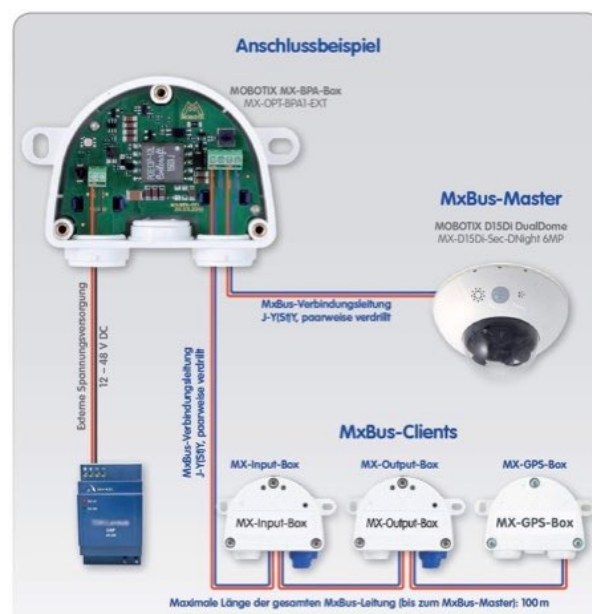

MX-BPA-Box (MxBus Power Adapter)は、**MOBOTIX**の全てのカメラの周辺デバイスを**MxBus**で接続する機器です。100mまでの**MxBus**ケーブルのどのポイントでも接続可能で、外部電源 (12V~48V DC) により電源供給されます。

MX-BPA-Boxの役割は、カメラに接続された全ての**MxBus**モジュール (例: **MX-GPS-Box**、**MX-Input-Box**、**MX-232-IO-Box**) に電源を供給することです。

その6Wのアウトプット電源 (12V~23.9Vの接続された外部電源のための)、或いは、9W (24V~48V) により、いくつかの**MxBus**デバイスは、同時に電源供給を受けることができます。(1台のカメラで最大7基の**MxBus**デバイス) ボックスは、耐水 (IP65、-30℃~+60℃) で、非常にコンパクトなデザインです。**MxBus**間の接続には、シールドされた2線式ケーブル (ツイストペアケーブルなど) を使用することを推奨します。