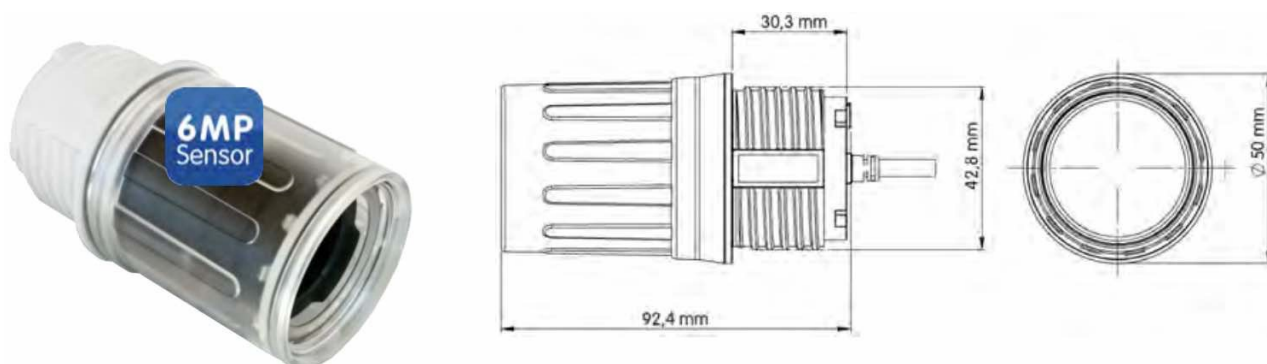

**MOBOTIX**から、**M15**及び**S15**用CSマウントの6メガピクセル・センサーモジュールが販売開始となります。センサーモジュールのみとCSマウントレンズ付きセンサーモジュール、またカラーセンサー及び白黒センサーを用意しています。

専用のレンズカバーを取り付けた状態でIP66準拠です。

**M15**と**S15**に取付可能です。(DualMount、SurroundMount、PTMount、HaloMount含む)