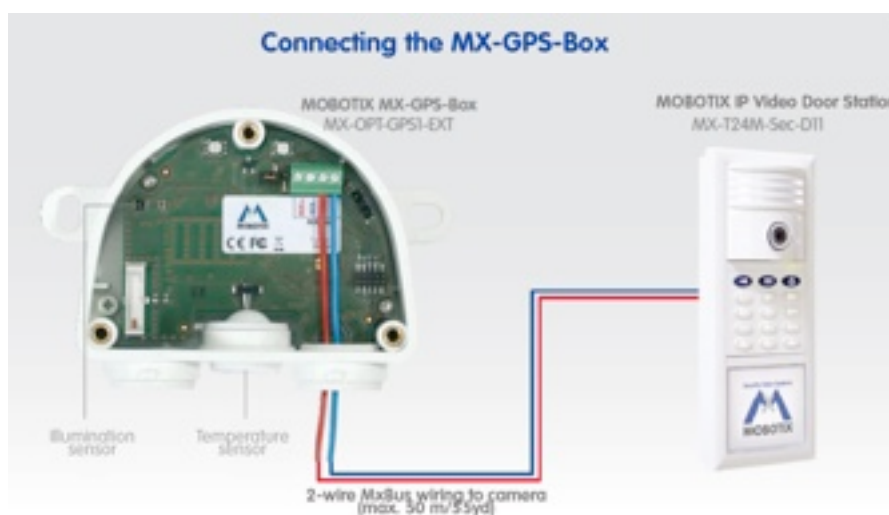

### MX-GPS-BOX販売開始！

革新的ネットワークカメラシステムを提供する**MOBOTIX AG**(Langmeil, Germany) の日本パートナーである**MOBOTIX JAPAN** (K.J.フェロー 横浜市中区 代表：戸田 敬樹) は、**MOBOTIX**カメラに接続可能な**GPS-Box**を開発、2012年7月より販売をします。

**MX-GPS-Box**は、**MOBOTIX**カメラのシステムの有用性を高めるものです。統合されたセンサーにより、外気温、照度、速度、正確な時刻、そして、位置情報を接続したカメラに提供し、それぞれに変化が見られた場合にアラームを発信することができます。**MX-GPS-Box**は、最大50メートルまで2線式ケーブルで接続し、**MxBus** (**MOBOTIX**カメラ**D14**と**T24**に統合されている**MOBOTIX**オリジナルの伝送方式) 経由で統合され、動作に必要な電力 (1ワット以下) も供給されます。

**MX-GPS-Box**により、カメラ設置位置を特定でき、Googleマップとの連動が可能となっています。また、カメラ設置位置の温度を把握でき、GPS情報により、カメラの時間を正確に保つことができます。**MOBOTIX**カメラには、タイムサーバー機能があるため、1台のカメラと1台の**MX-GPS-Box**を接続することで、同じネットワーク上にある**MOBOTIX**カメラにも、正確な時間で時間同期を可能とします。また、移動体にカメラを取り付けた場合には、その移動体が現在どの位置にあるのかを、マップで把握し、指定の範囲から逸脱した場合には、アラームを発信することができます。