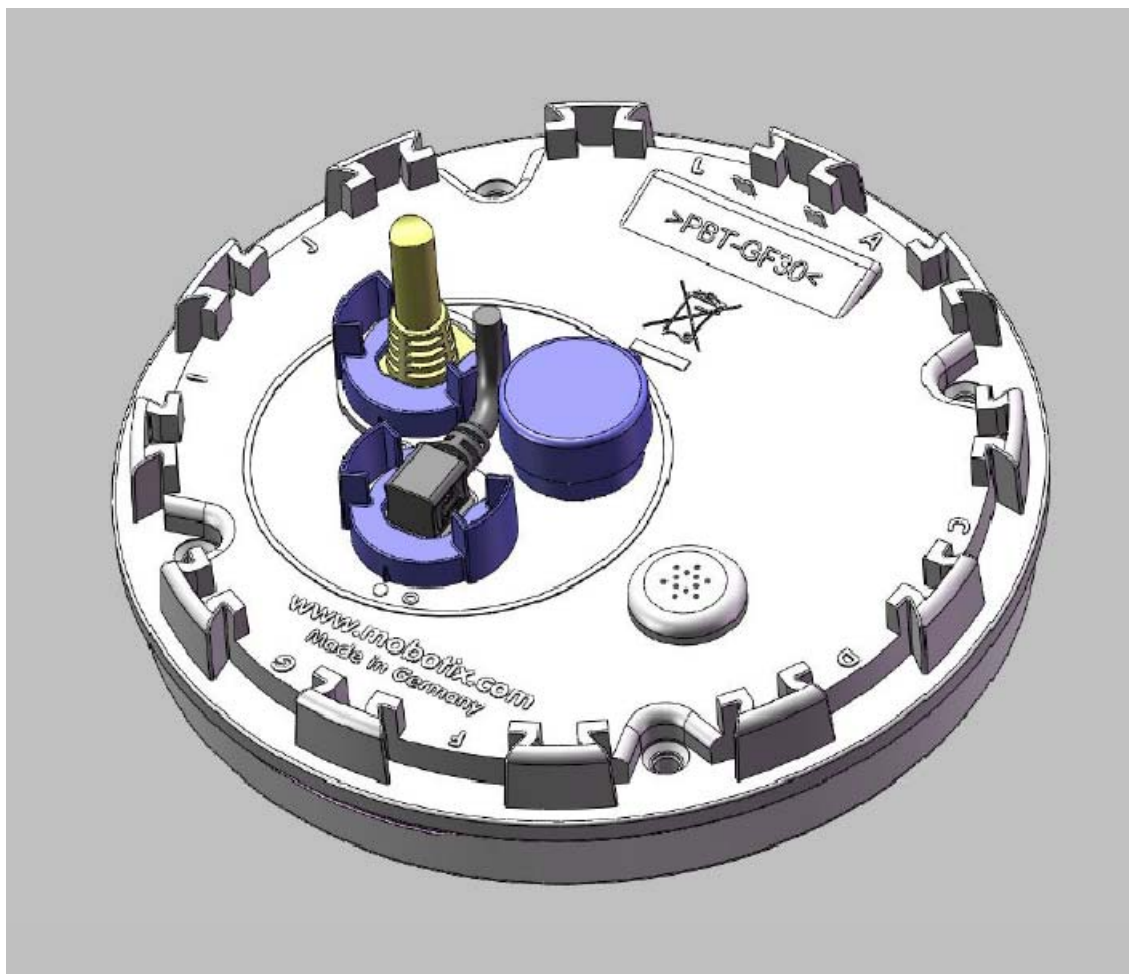

□Q22 をスピードアップした Q24 発売！

MOBOTIX JAPAN は、新製品 Q24 を 2009 年 6 月から受注開始します。

希望小売価格 Q24M-Secure D11(3MEGA まで、IP65) 168,000 円(税別)

Q24Mi-Basic D11(VGA まで、IP54) 128,000 円(税別)

Q24 は、天井などに取り付け、360 度全方位をカバーし、1 台で、部屋全体をモニタリングすることができる Q22 をベースに、180 度パノラマ画像補正を充実させ、さらにパワーアップし、フレームレートなど処理能力をアップしました。

Q24 発売により、Q22 は販売終了となります。

□Q24 の主な特徴

1. フレームレート: Q22 の 2 倍速のフレームレート
2. パノラマ補正: パノラマ・ビューにおいて完璧な画像補正。正確に調整(図 1、2 参照)
3. 4GB マイクロ SD カード: すべての Q22M シリーズで、4GB マイクロ SD カードを標準装備
4. 背面のアクセス: USB 形式、及びイーサネット・プラグにより接続可能。水・屋外対策強化(図 3 参照)
5. 選択可能な PoE: PoE のクラスを選択可能。カメラの設定内容により、クラス 1、2、3 を選択
6. 消費電力 4.5W: マイクロ SD カード(その他のコンポーネント接続なし)利用を含め 4.5W の消費電力。* 注意: 従来の MOBOTIX 純正 PoE アダプターセットは、使用不可(消費電力の違いによる)
- 7 月に新たに「MX-NPA-PoE」として新アダプターセットを出荷予定。ただし、PoE(IEEE802.3af) 準拠の電源及び PoE スイッチを使用可能。

図 1 パノラマ画像—補正前

図 2 パノラマ画像—補正後

図 3 Q24 裏面

■ MOBOTIX ネットワークカメラ・システム

- ・MOBOTIX ネットワークカメラは、画像を生成し表示するだけでなく、録画システムなどの機能をすべてのカメラが個々に内蔵しています。
- ・個々のカメラは、同じネットワークサブネット内にある、MOBOTIX ネットワークカメラを検出し、リストを作成することができます。
- ・1つのMOBOTIXカメラにアクセスして、その他のMOBOTIXカメラの画像を同時にマルチ表示することができます。
- ・個々に、タイムスケジュール、アラーム設定、イベント設定、録画設定などの設定を行うことができます。
- ・MxControlCenter(以下、MxCC)、クライアント・ソフト(無償提供)により、より操作しやすく、マルチ画面、録画画像の検索・再生、画像のダウンロードをスムーズに行えます。