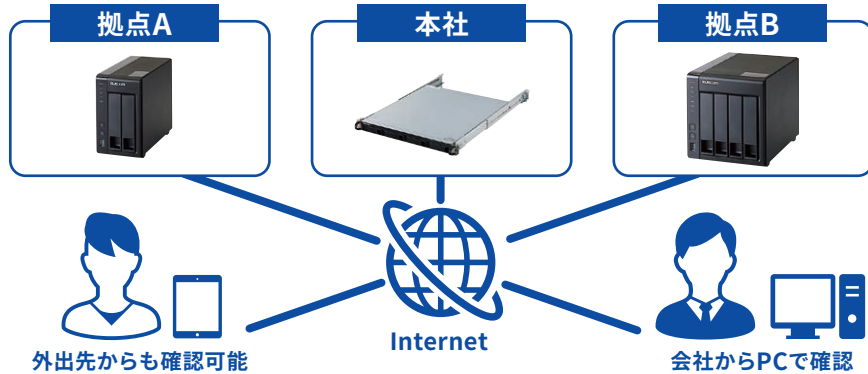

NASみる クラウド型NAS状態管理サービス

NAS本体のステータス情報、「内蔵HDDの健康レベル」「外付けストレージ」や「UPS」の状態まで一括で管理。

**無償で
障害管理**

Webブラウザでの運用が可能で、OS環境を選ばないクラウド型NAS管理サービス！各地に配置された“NSBシリーズ”をインターネット経由で、システム管理者のPCで一元管理可能！システム管理者によるNAS製品の運用管理の負担を軽減！