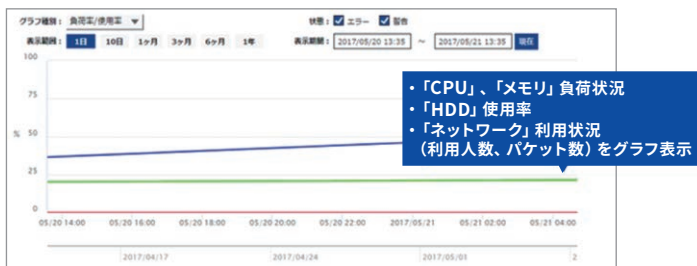

統計グラフ情報

NASの安定稼働確認指標として特に重要な「CPU」、「メモリ」負荷率や「HDD」内部温度情報等をグラフ表示で提供。グラフ表示によりNASの稼働状況を時系列で把握することが可能な為、NASの運用計画ならびに障害予防対策としても活用いただけます。