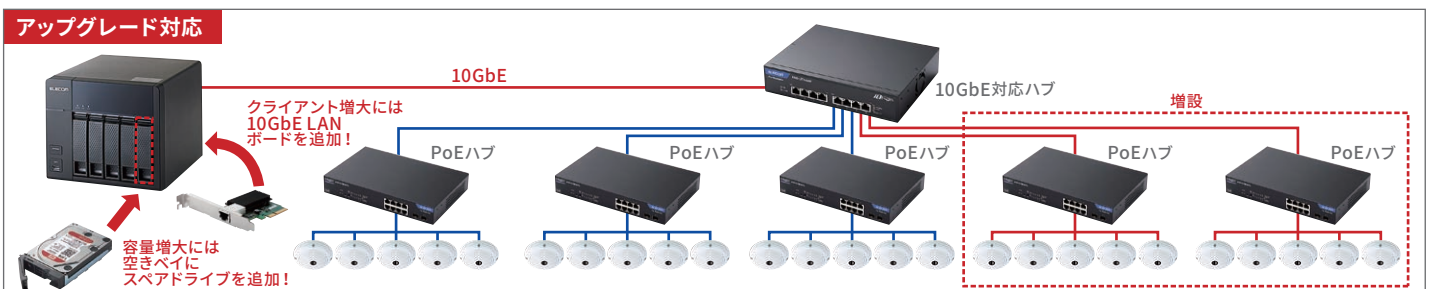

MOBOTIXカメラシステムとの接続検証済み Linux NAS

エレコム株式会社

RAID機能搭載 映像保存用 Linux NAS NSB-5Aシリーズ NSB-7Aシリーズ

ユーザビリティを重視した豊富なラインアップ
小規模から大規模な施設まで環境に合わせたご提案が可能です。

シリーズ名	タイプ	ベイ数	対応RAIDレベル	容量				10GbE	ディスク拡張	ディスクローミング
NSB-7A4RLシリーズ	ラックマウント	4ベイ	RAID0/1/5/6/10 (工場出荷時RAID6)	4TB	8TB	12TB	16TB	○※2	-	-
NSB-7A5BLシリーズ	デスクトップ	4ベイ+空き1ベイ	RAID0/1/5/6/10 (工場出荷時RAID6)	4TB	8TB	12TB	16TB	○※2	○	○
NSB-7A4BLシリーズ	デスクトップ	2ベイ+空き2ベイ	RAID0/1 ※1 (工場出荷時RAID1)	2TB	4TB	6TB	8TB	-	○	○
NSB-5A4RLシリーズ	ラックマウント	4ベイ	RAID0/1/5/6/10 (工場出荷時RAID6)	4TB	8TB	12TB	16TB	-	-	○
NSB-5A4BLシリーズ	デスクトップ	4ベイ	RAID0/1/5/6/10 (工場出荷時RAID6)	4TB	8TB	12TB	16TB	-	-	○
NSB-5A2BLシリーズ	デスクトップ	2ベイ	RAID0/1対応 (工場出荷時RAID1)	2TB	4TB	6TB	8TB	-	-	○
NSB-5A1BLシリーズ	デスクトップ	1ベイ	-	1TB	2TB	3TB	4TB	-	-	○

**Annapurna Labs社
マルチコアプロセッサ**

**パリティ計算専用
RAID アクセラレーター**

**暗号化専用
ハードウェアエンジン**

アップグレード対応設計

**ディスク拡張/
HDD容量アップが可能**

**クラウド型NAS状態管理サービス
「NASみる」**

クラウドバックアップ

**ウイルスチェック ※3
「NetStor Virus Scan」**

※1 スペアドライブ追加によりRAID5/6/10にも対応 ※2 オプション EDB-10GMPE4Tが必要です。
※3 ウィルススキャンアプリ「NetStor Virus Scan」をご利用になる場合はNAS状態管理サービス「NASみる」の登録が必要です。

既設のネットワークへの追加はもちろん、将来的な多台数のカメラ接続にも柔軟に対応可能なアップグレード設計モデル

多台数のカメラ接続で高解像度録画をするためには1GbEがボトルネックとなり、NASの台数を増やす必要がありましたが、本製品なら導入時は費用負担を少なく、導入後のデータ容量増大や接続クライアント数の増大に応じ、専用オプションでのアップグレードが可能です。

- 法人向け10Gスイッチ8ポート
EHB-UT2Aシリーズ
EHB-UT2A08F
¥59,800 (税抜)
- NSB-7Aシリーズ専用ブラケット付属
法人向けマルチギガビット対応10ギガ有線LANボード
EDB-10GMPE4T
¥27,700 (税抜)
- NSB-7Aシリーズ用スペアドライブ1TB
NSB-SDTUシリーズ
NSB-SD1TU
¥22,000 (税抜)～

NASみる クラウド型NAS状態管理サービス