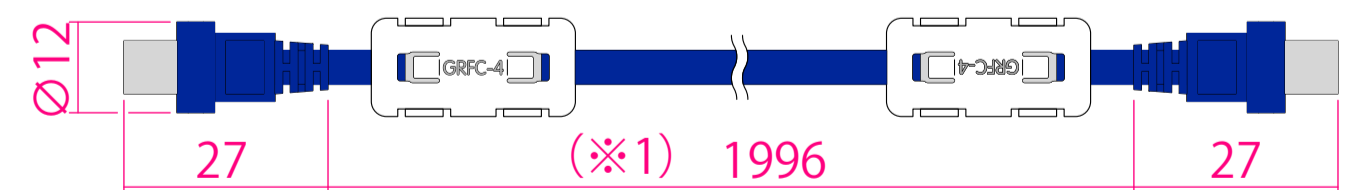

- [パッチケーブル] / ケーブル径 ϕ 5
- MX-OPT-CBL-LAN-1 (ケーブル長 1m)
 - MX-OPT-CBL-LAN-2 (ケーブル長 2m)
 - MX-OPT-CBL-LAN-5 (ケーブル長 5m)
 - MX-OPT-CBL-LAN-10 (ケーブル長 10m)

[センサ・ケーブル]

- ミニUSB / ケーブル径 ϕ 4.5
- MX-FLEX-OPT-CBL-015 (ケーブル長 0.15m)
- MX-FLEX-OPT-CBL-05 (ケーブル長 0.5m)
- MX-FLEX-OPT-CBL-1 (ケーブル長 1m)
- MX-FLEX-OPT-CBL-2 (ケーブル長 2m) ※1
- MX-FLEX-OPT-CBL-3 (ケーブル長 3m)

Title **FlexMount Camera S16**

Data **2019.2.14**

Scale

1:1