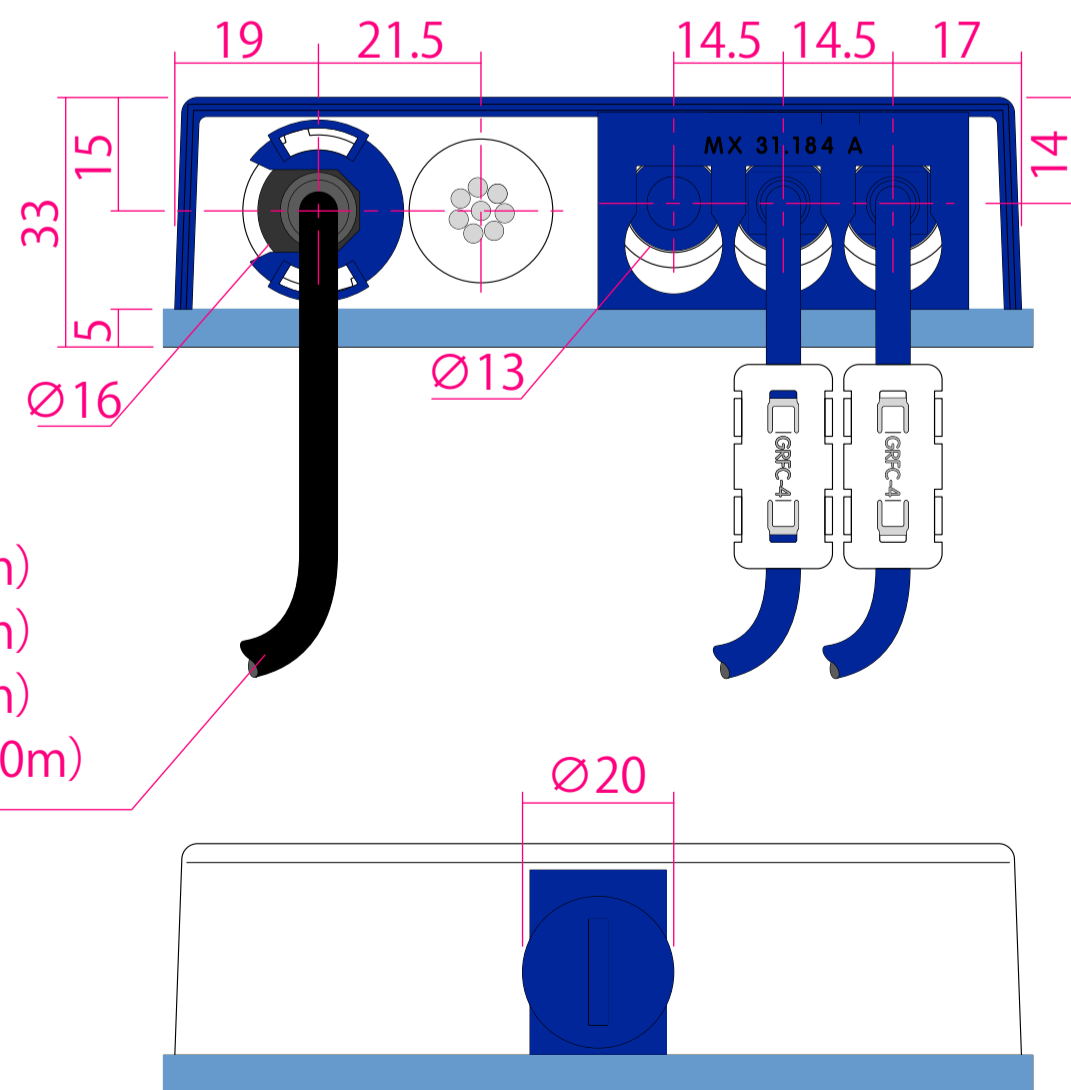

- [パッチケーブル] / ケーブル径 ϕ 5
- MX-OPT-CBL-LAN-1 (ケーブル長 1m)
 - MX-OPT-CBL-LAN-2 (ケーブル長 2m)
 - MX-OPT-CBL-LAN-5 (ケーブル長 5m)
 - MX-OPT-CBL-LAN-10 (ケーブル長 10m)

[センサ・ケーブル]

- ミニUSB / ケーブル径 ϕ 4.5
- MX-FLEX-OPT-CBL-015 (ケーブル長 0.15m)
- MX-FLEX-OPT-CBL-05 (ケーブル長 0.5m)
- MX-FLEX-OPT-CBL-1 (ケーブル長 1m)
- MX-FLEX-OPT-CBL-2 (ケーブル長 2m) ※1
- MX-FLEX-OPT-CBL-3 (ケーブル長 3m)

Title **FlexMount Camera S16**

Data **2019.2.14**

Scale

1:1