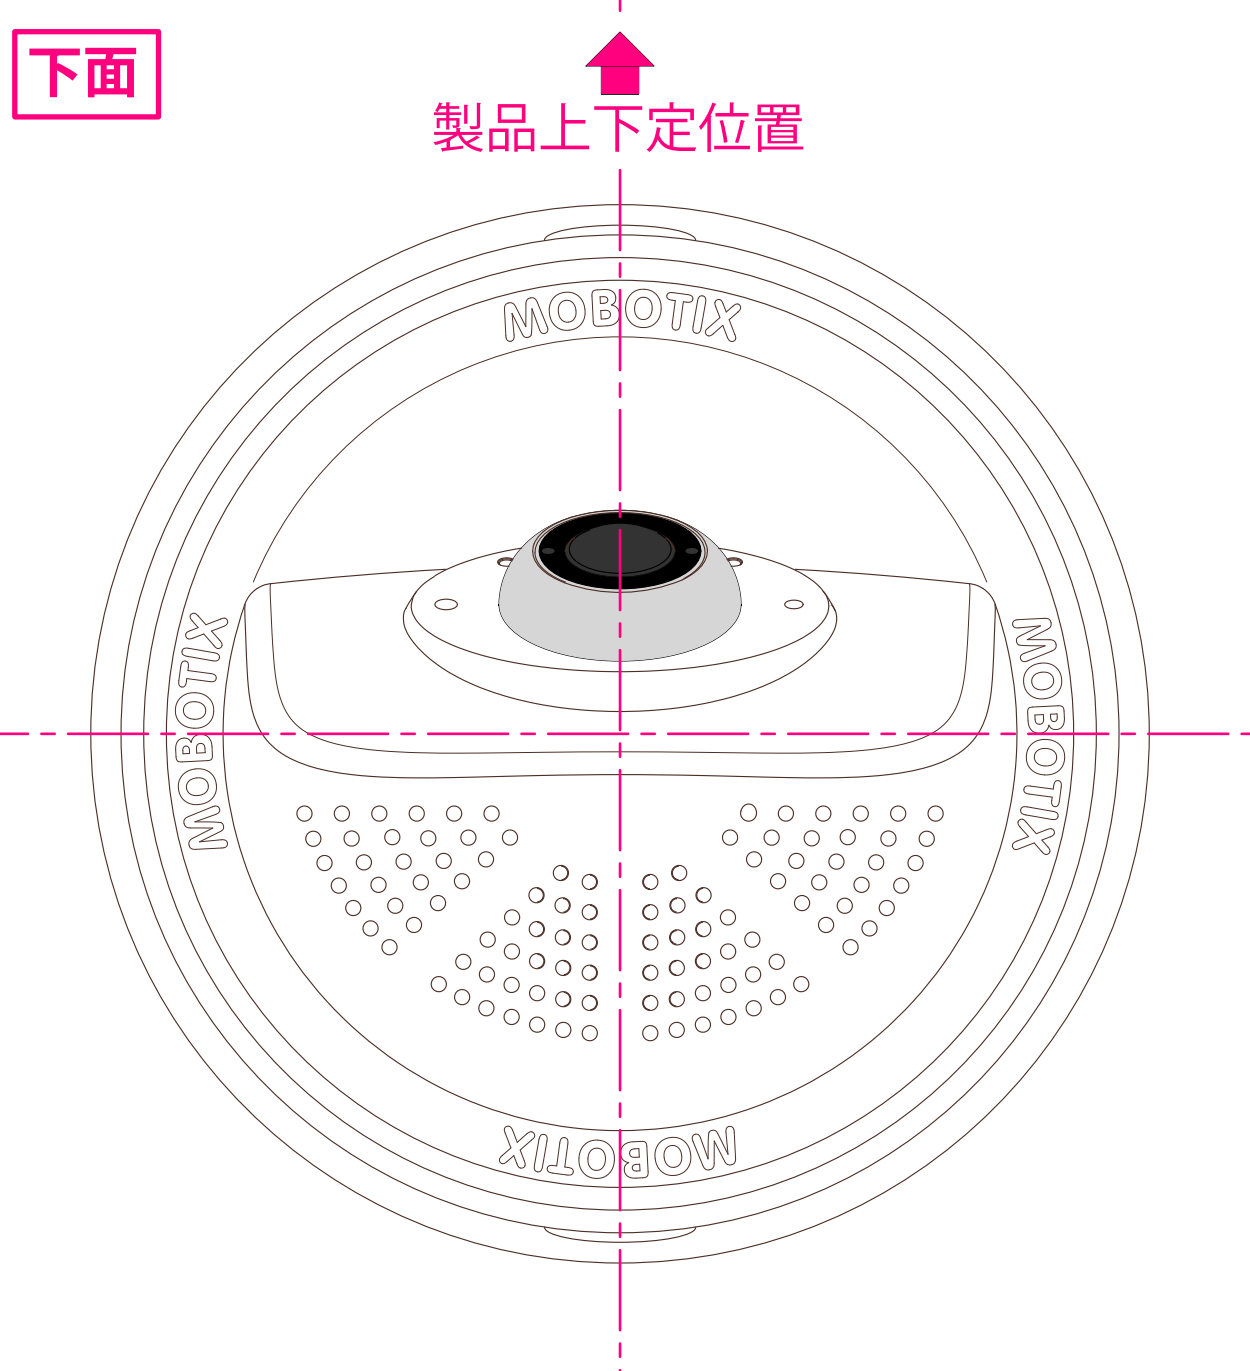

正面マーク(エンボス)

- ① マウント本体
- ② マウントリング
- ③ シーリングパッキン
- ④ ネジ蓋
- ⑤ ケーブルフィッティング
- ⑥ p25本体

Title	p26 + On-Wall Mounting Set(MX-MT-OW-1)	Date	2019.1.17	Scale	1:1
MOBOTIX JAPAN					