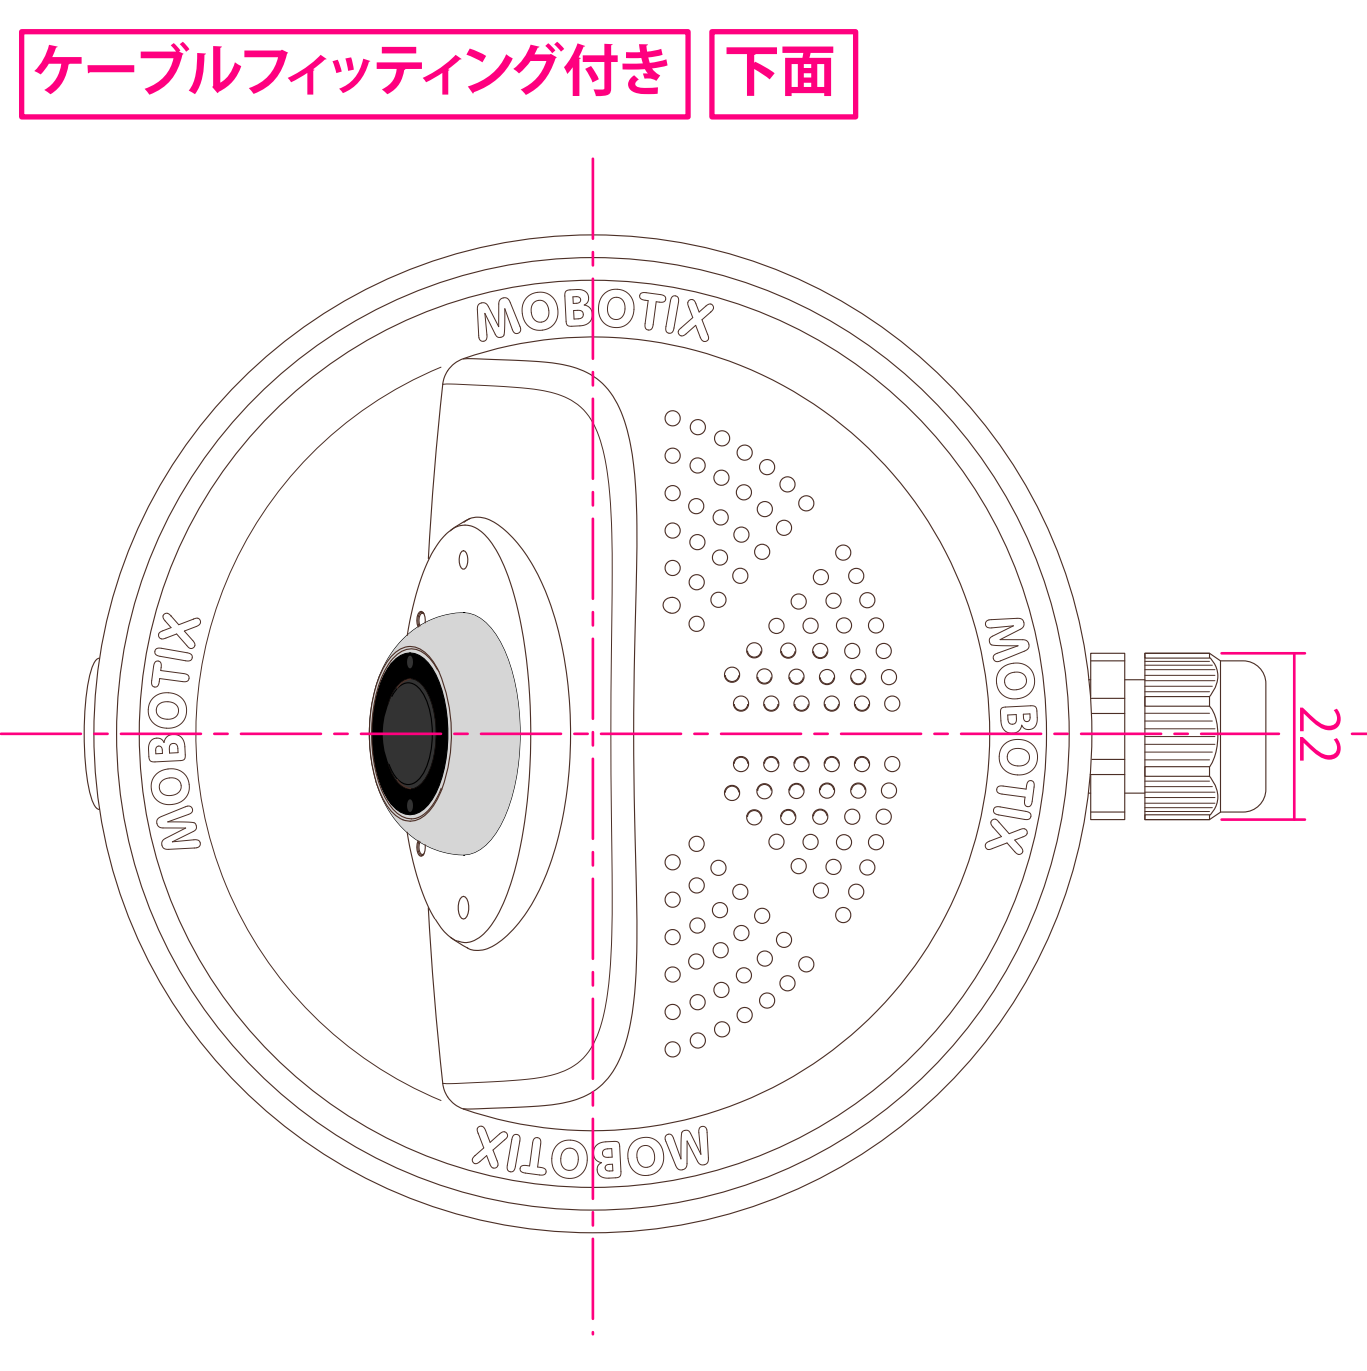

正面マーク(エンボス)

- ① マウント本体
- ② マウントリング
- ③ シーリングパッキン
- ④ ネジ蓋
- ⑤ ケーブルフィッティング
- ⑥ p25本体

Title	p26 + On-Wall Mounting Set(MX-MT-OW-1)	Date	2019.1.17	Scale	1:1
MOBOTIX JAPAN					