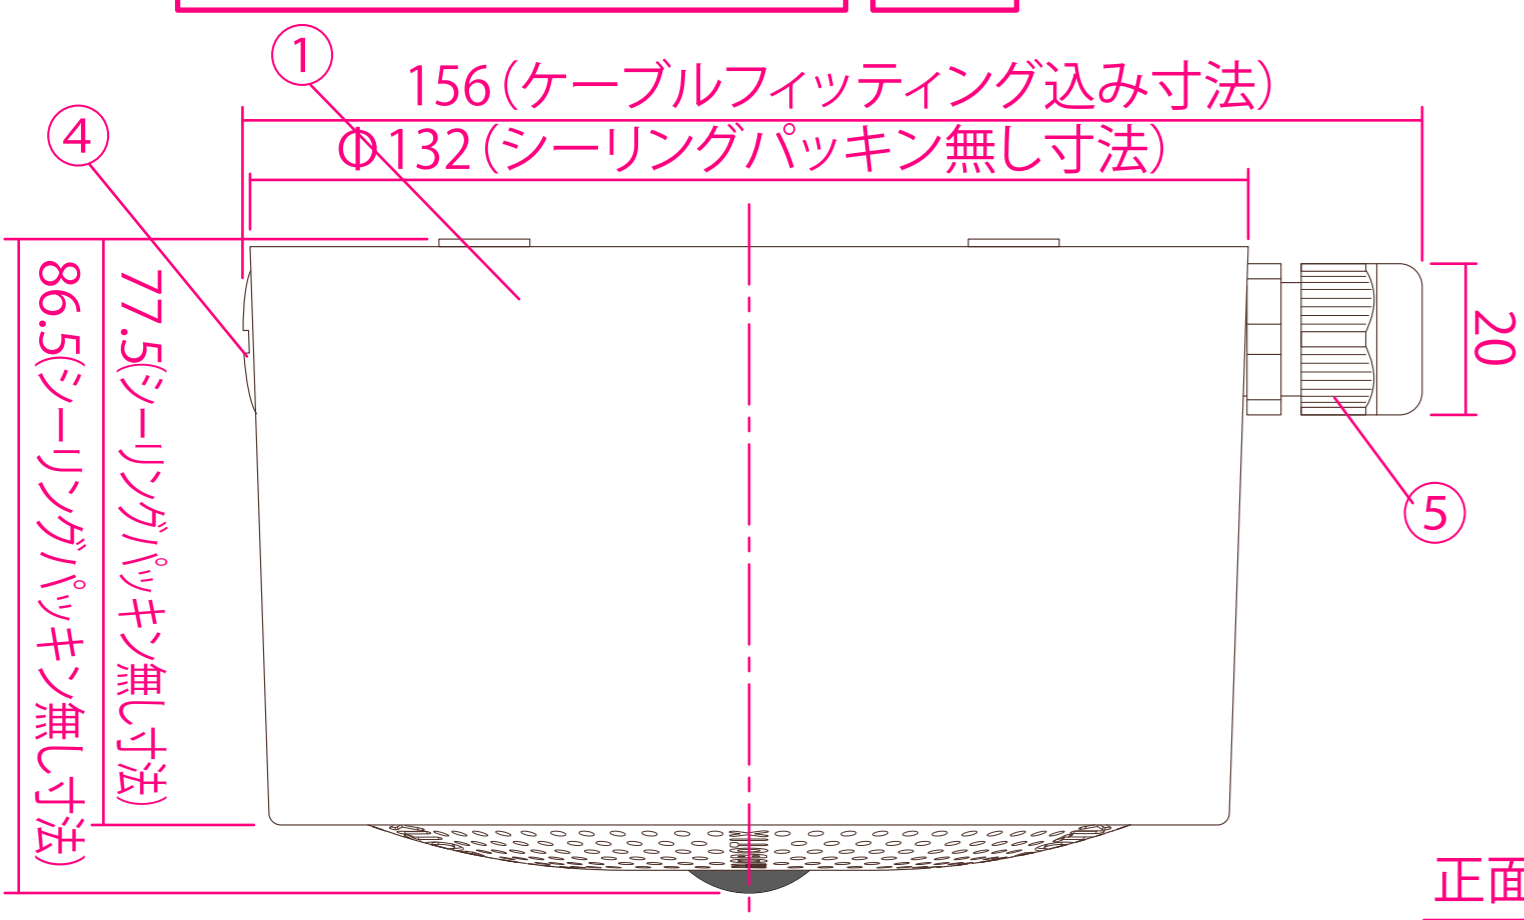

立面

上面

立面

ケーブルフィッティング付き 側面

ケーブルフィッティング付き 下面

下面

製品上下定位置

- ① マウント本体
- ② マウントリング
- ③ シーリングパッキン
- ④ ネジ蓋
- ⑤ ケーブルフィッティング
- ⑥ c25本体

Title	c26 + On-Wall Mounting Set(MX-MT-OW-1)	Date	2019.1.17	Scale	1:1
-------	---	------	------------------	-------	------------