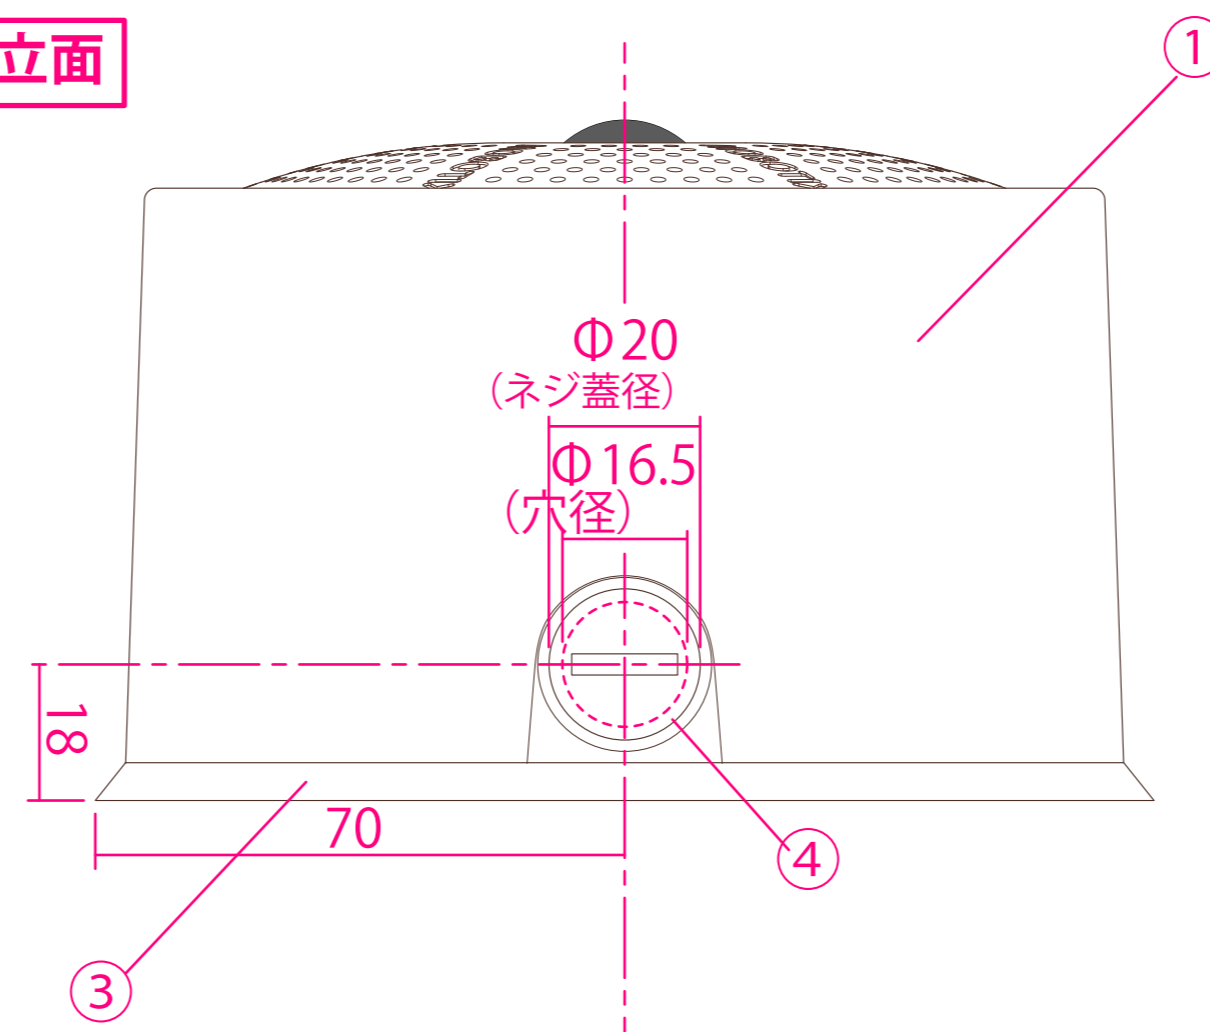

立面

上面

立面

ケーブルフィッティング付き 側面

ケーブルフィッティング付き 下面

下面

製品上下定位置

- ① マウント本体
- ② マウントリング
- ③ シーリングパッキン
- ④ ネジ蓋
- ⑤ ケーブルフィッティング
- ⑥ c25本体

Title	c26 + On-Wall Mounting Set(MX-MT-OW-1)	Date	2019.1.17	Scale	1:1
-------	---	------	------------------	-------	------------