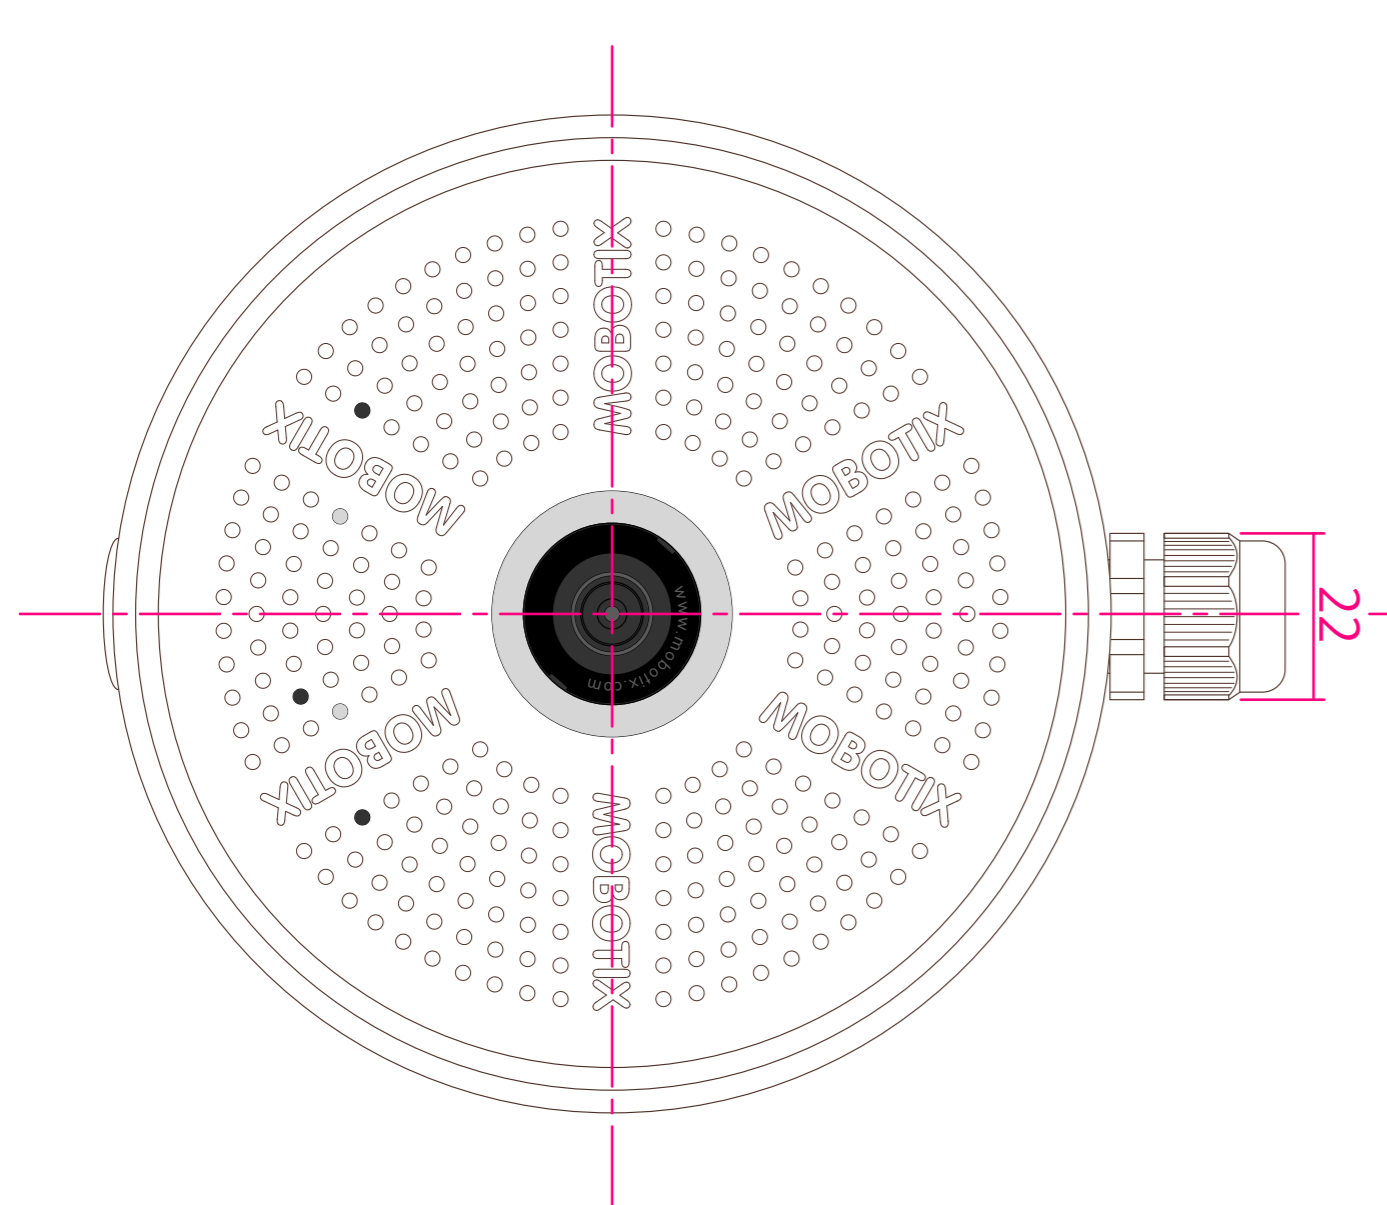

立面

上面

立面

ケーブルフィッティング付き 側面

ケーブルフィッティング付き 下面

下面

製品上下定位置

- ① マウント本体
- ② マウントリング
- ③ シーリングパッキン
- ④ ネジ蓋
- ⑤ ケーブルフィッティング
- ⑥ c25本体

Title	c26 + On-Wall Mounting Set(MX-MT-OW-1)	Date	2019.1.17	Scale	1:1
-------	---	------	------------------	-------	------------