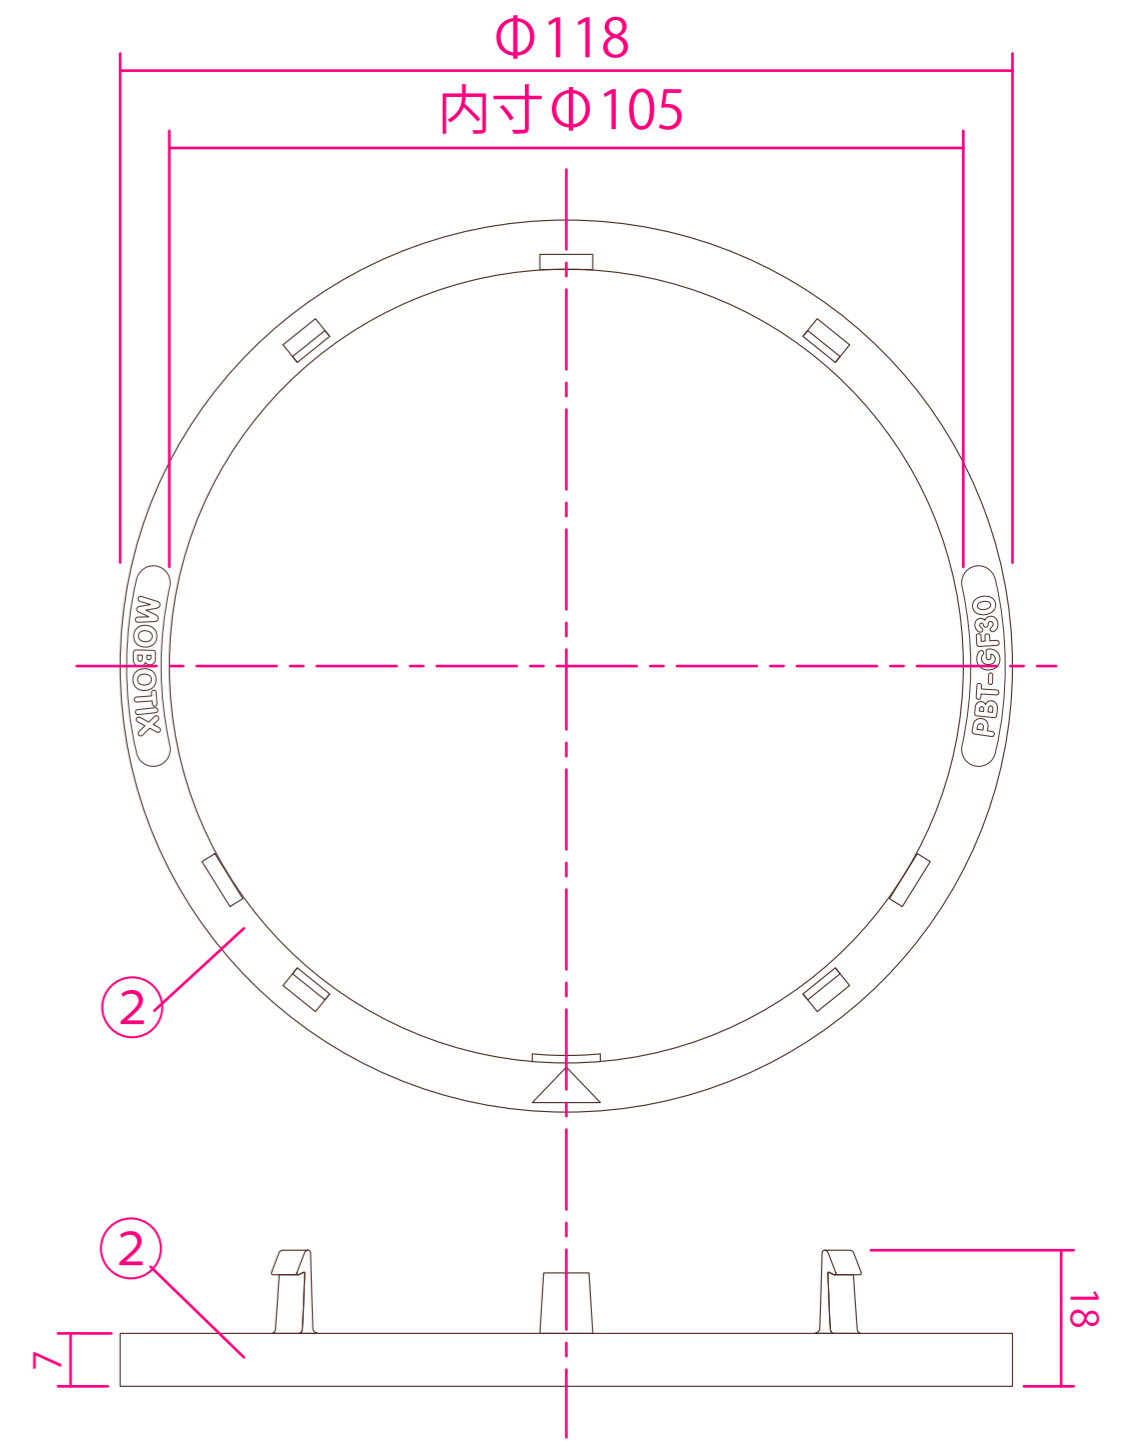

立面

上面

立面

ケーブルフィッティング付き 側面

ケーブルフィッティング付き 下面

下面

製品上下定位置

- ① マウント本体
- ② マウントリング
- ③ シーリングパッキン
- ④ ネジ蓋
- ⑤ ケーブルフィッティング
- ⑥ c25本体

Title	c26 + On-Wall Mounting Set(MX-MT-OW-1)	Date	2019.1.17	Scale	1:1
-------	---	------	------------------	-------	------------