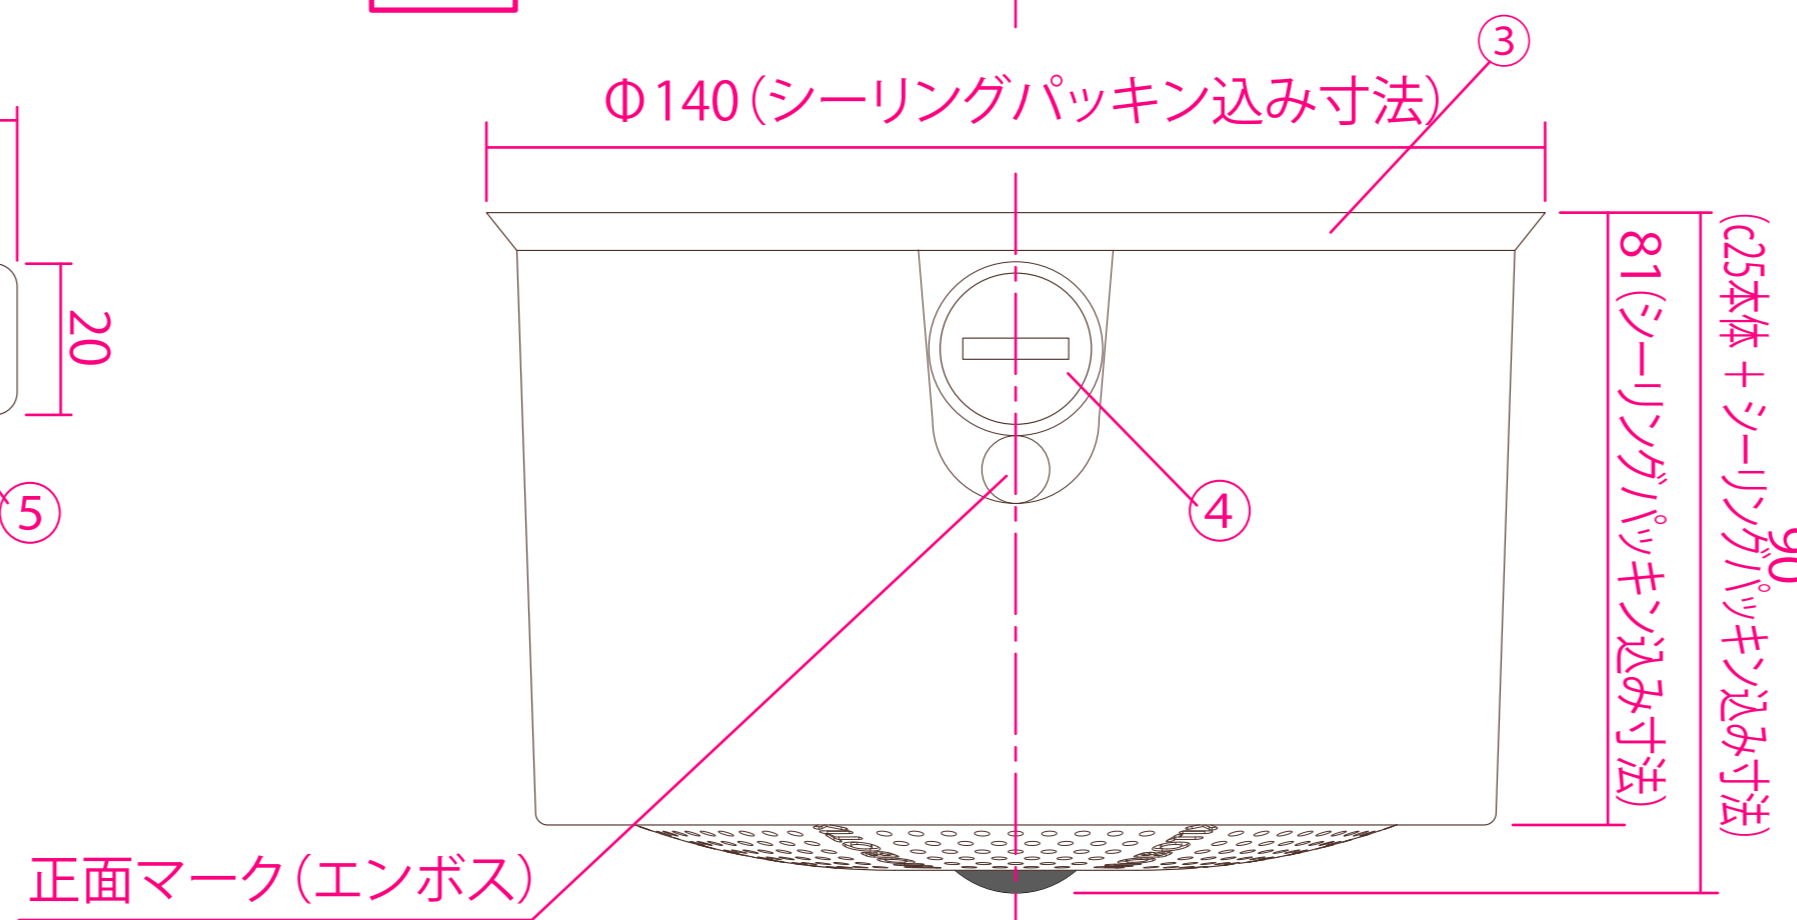

立面

上面

立面

ケーブルフィッティング付き 側面

ケーブルフィッティング付き 下面

下面

製品上下定位置

- ① マウント本体
- ② マウントリング
- ③ シーリングパッキン
- ④ ネジ蓋
- ⑤ ケーブルフィッティング
- ⑥ c25本体

Title	c26 + On-Wall Mounting Set(MX-MT-OW-1)	Date	2019.1.17	Scale	1:1
-------	---	------	------------------	-------	------------