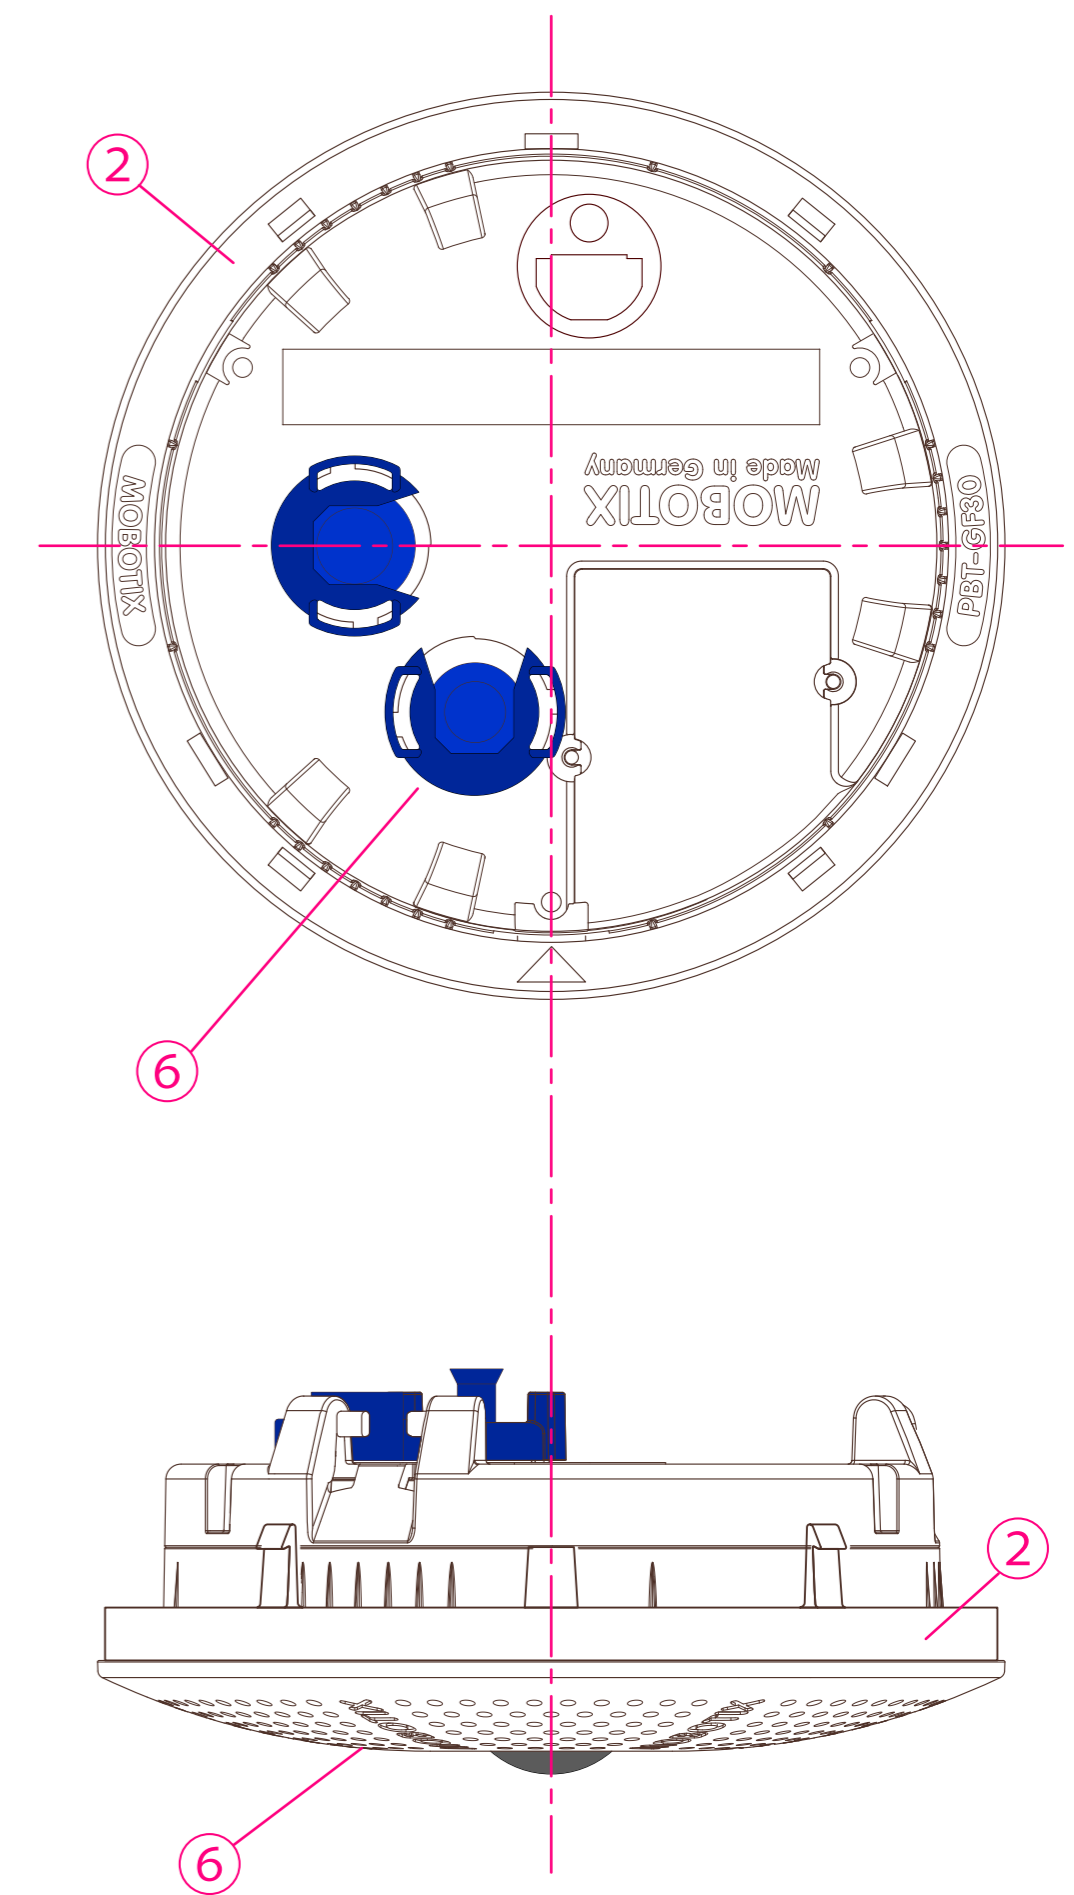

立面

上面

立面

ケーブルフィッティング付き 側面

ケーブルフィッティング付き 下面

下面

製品上下定位置

- ① マウント本体
- ② マウントリング
- ③ シーリングパッキン
- ④ ネジ蓋
- ⑤ ケーブルフィッティング
- ⑥ c25本体

Title	c26 + On-Wall Mounting Set(MX-MT-OW-1)	Date	2019.1.17	Scale	1:1
-------	---	------	------------------	-------	------------