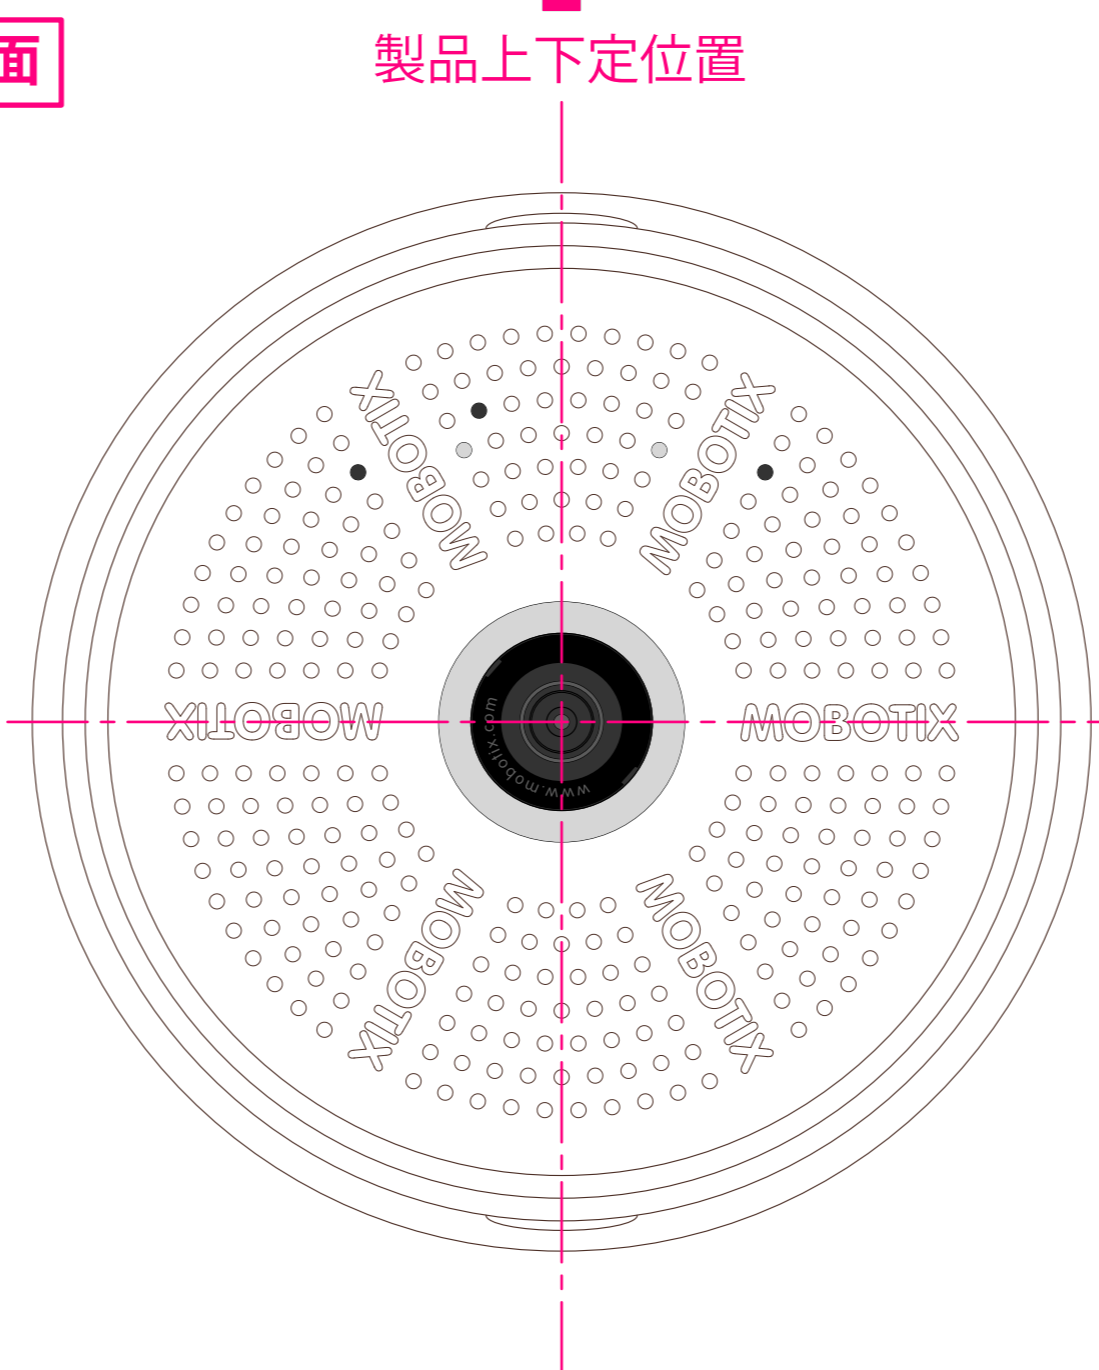

立面

上面

立面

ケーブルフィッティング付き 側面

ケーブルフィッティング付き 下面

下面

製品上下定位置

- ① マウント本体
- ② マウントリング
- ③ シーリングパッキン
- ④ ネジ蓋
- ⑤ ケーブルフィッティング
- ⑥ c25本体

Title	c26 + On-Wall Mounting Set(MX-MT-OW-1)	Date	2019.1.17	Scale	1:1
-------	---	------	------------------	-------	------------