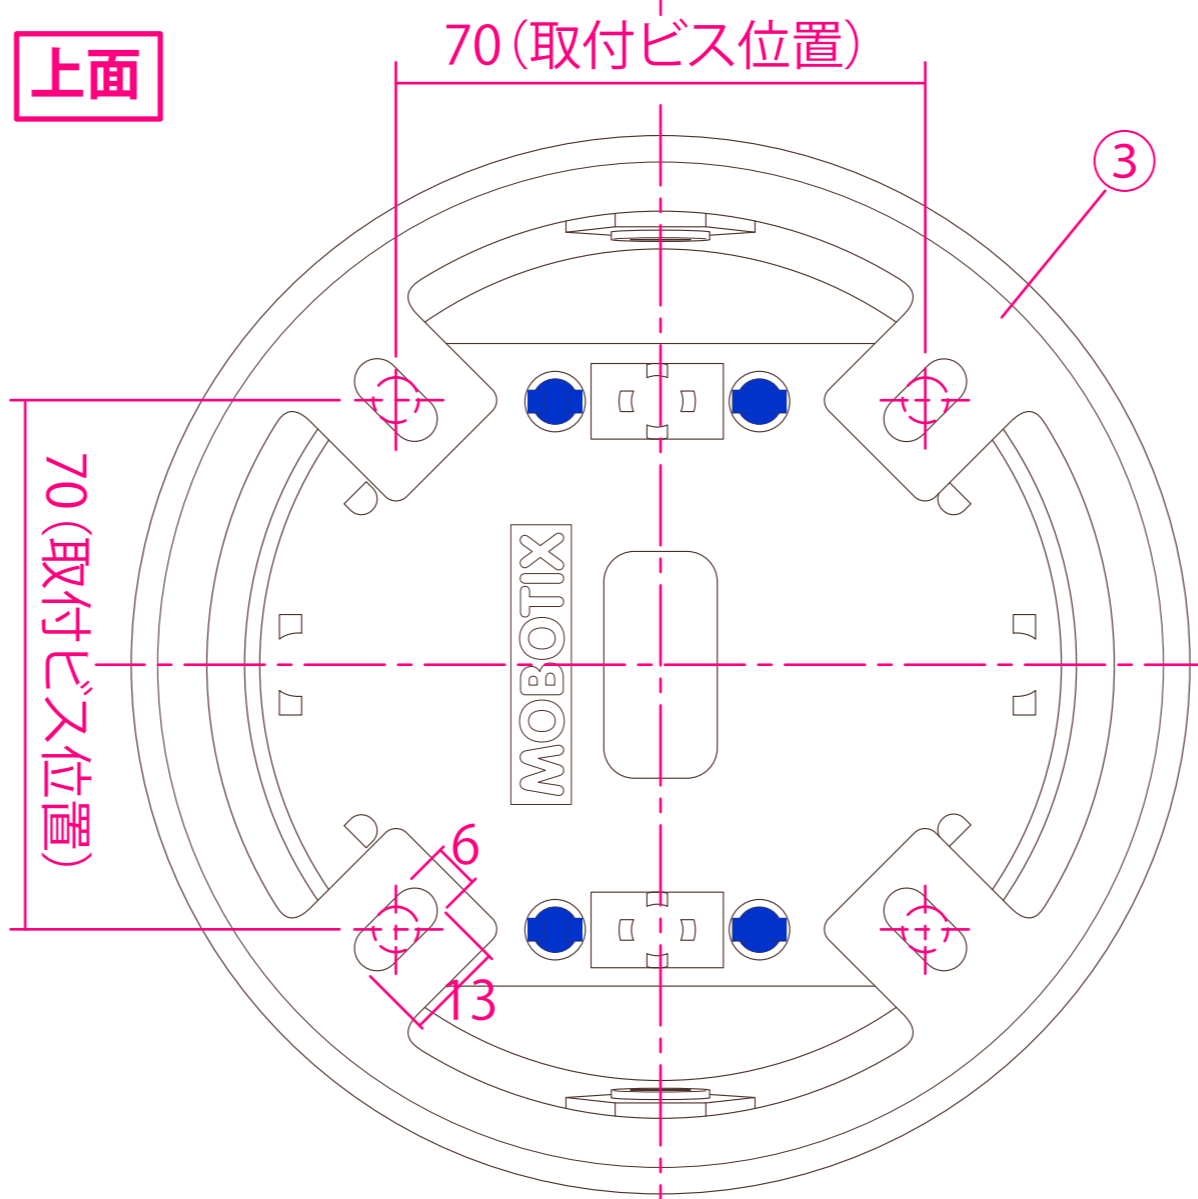

立面

上面

立面

ケーブルフィッティング付き 側面

ケーブルフィッティング付き 下面

下面

製品上下定位置

- ① マウント本体
- ② マウントリング
- ③ シーリングパッキン
- ④ ネジ蓋
- ⑤ ケーブルフィッティング
- ⑥ c25本体

Title	c26 + On-Wall Mounting Set(MX-MT-OW-1)	Date	2019.1.17	Scale	1:1
-------	---	------	------------------	-------	------------