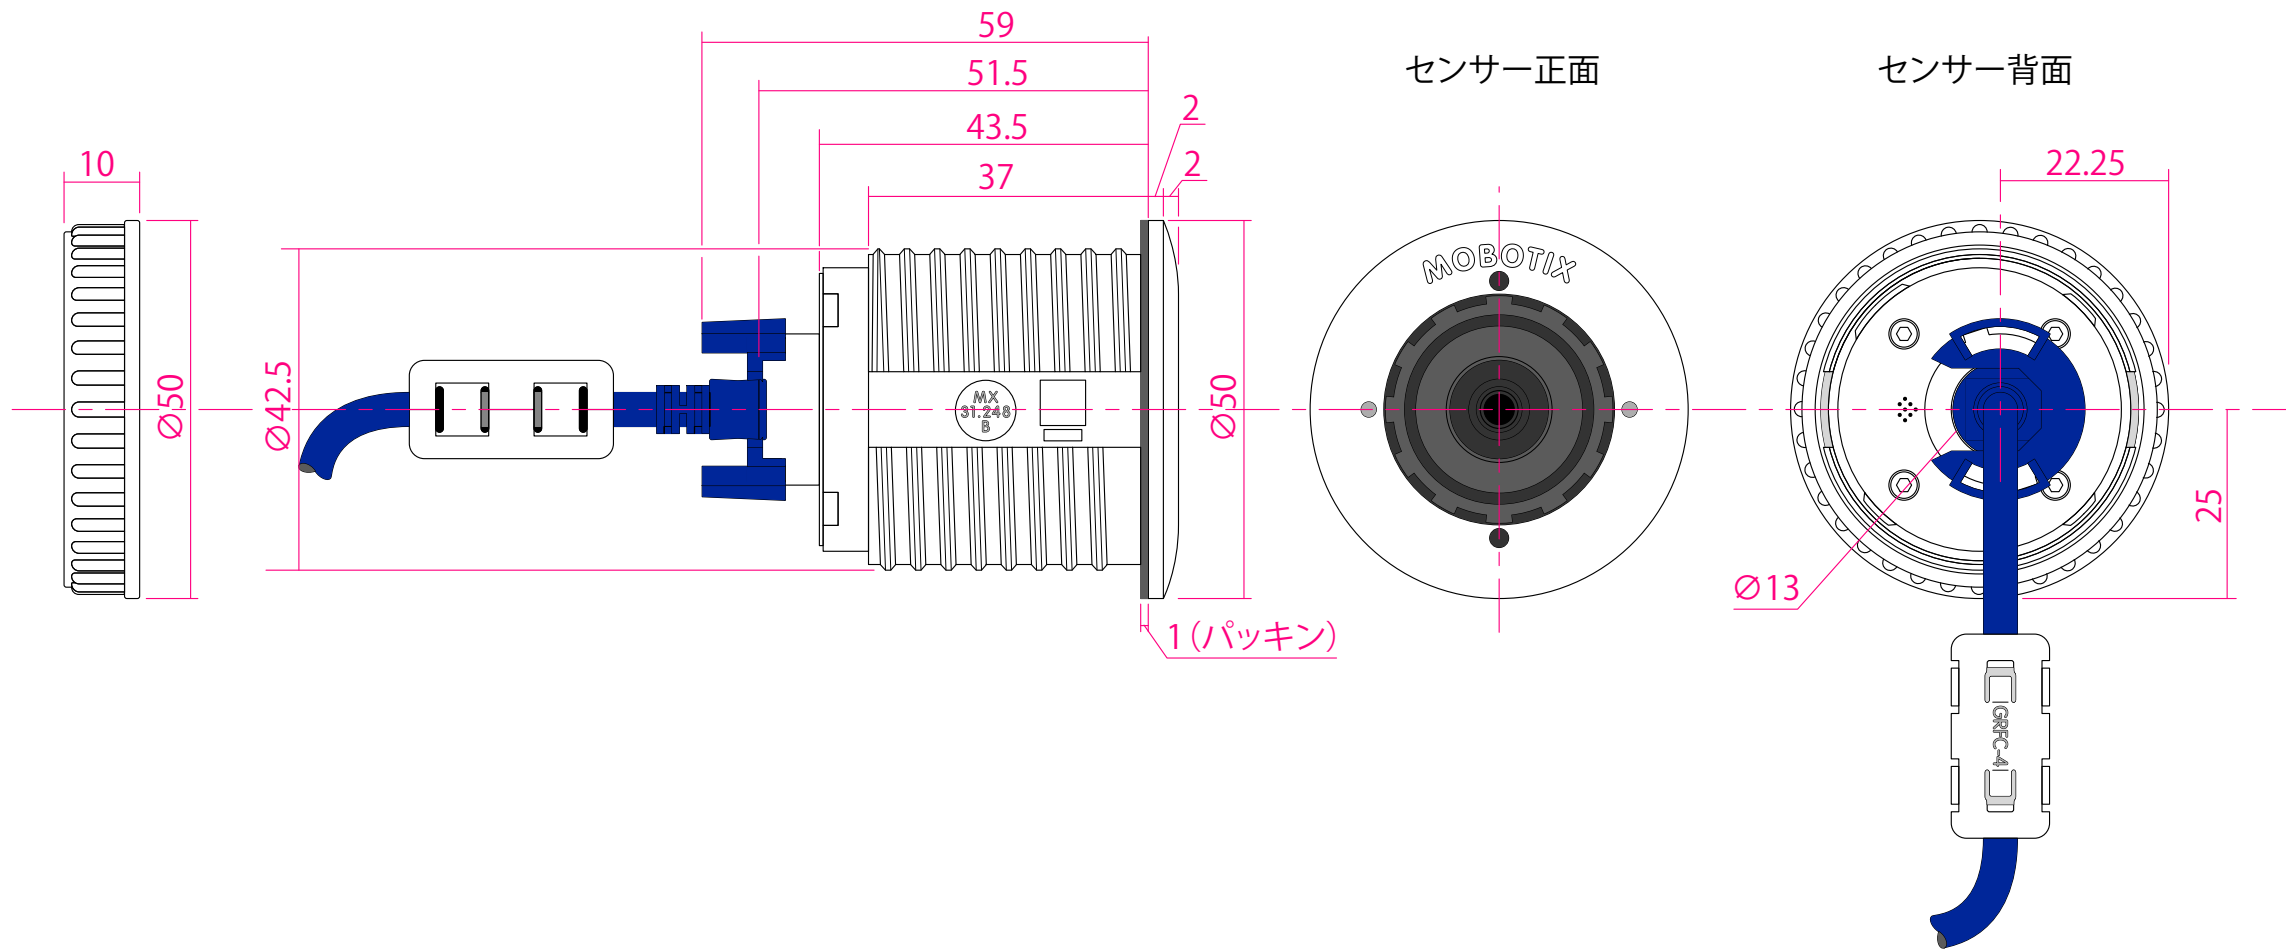

Title	Mx-O-SMA-S-6N016 (180°)	Data	2017.8.7	Scale	1:1
MOBOTIX JAPAN					

Title

Mx-O-SMA-S-6N036 (103°)

Data

2017.8.7

Scale

1:1

MOBOTIX JAPAN

Title

Mx-O-SMA-S-6N041 (90°)

Data

2017.8.7

Scale

1:1

Title

Mx-O-SMA-S-6N061 (60°)

Data

2017.8.7

Scale

1:1

MOBOTIX JAPAN

Title	Mx-O-SMA-S-6N079 (45°)	Data	2017.8.7	Scale	1:1
-------	-------------------------------	------	-----------------	-------	------------

Title

Mx-O-SMA-S-6N119 (31°)

Data

2017.8.7

Scale

1:1

Title

Mx-O-SMA-S-6N237 (15°)

Data

2017.8.7