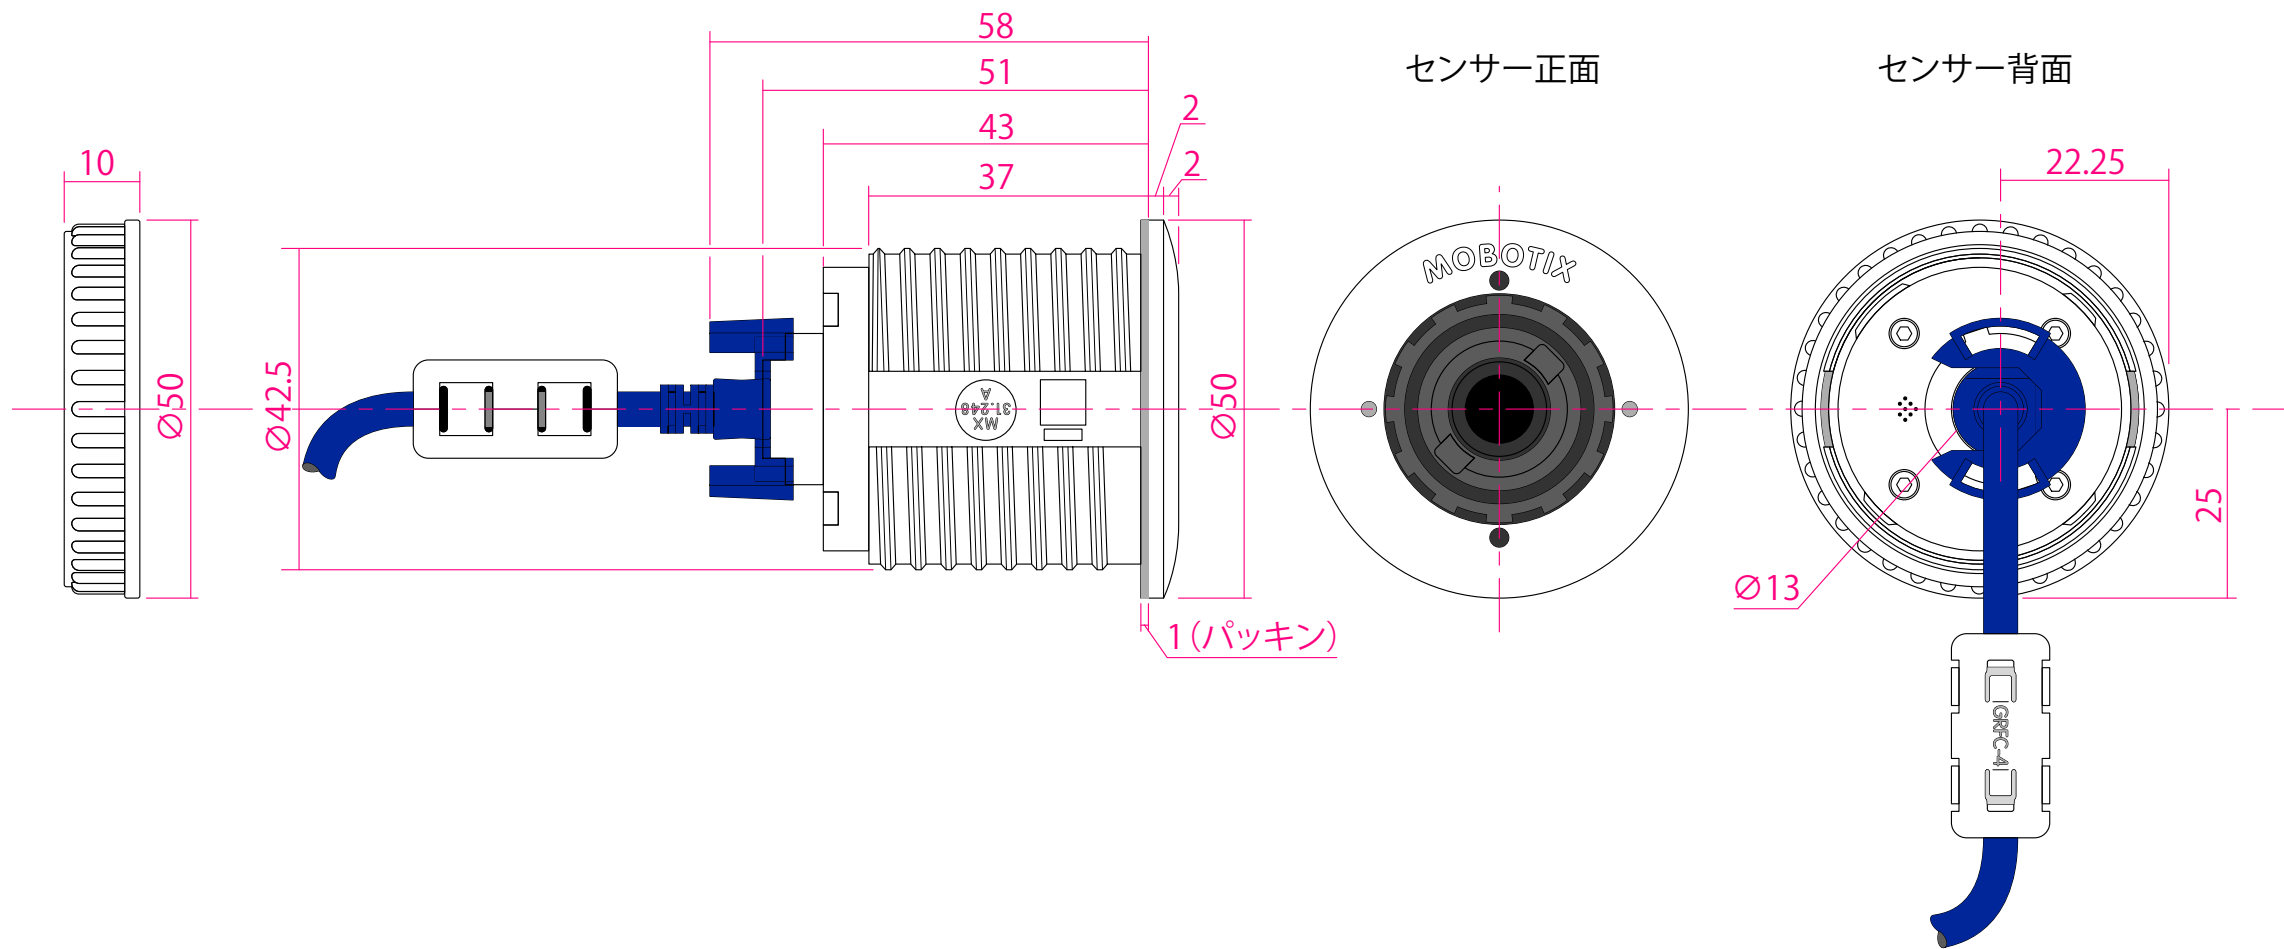

Title

Mx-O-SMA-S-6N041 (90°)

Data

2017.8.7

Scale

1:1

Title

Mx-O-SMA-S-6N061 (60°)

Data

2017.8.7

Scale

1:1

MOBOTIX JAPAN

Title	Mx-O-SMA-S-6N079 (45°)	Data	2017.8.7	Scale	1:1
-------	-------------------------------	------	-----------------	-------	------------

Title

Mx-O-SMA-S-6N119 (31°)

Data

2017.8.7

Scale

1:1

Title

Mx-O-SMA-S-6N237 (15°)

Data

2017.8.7