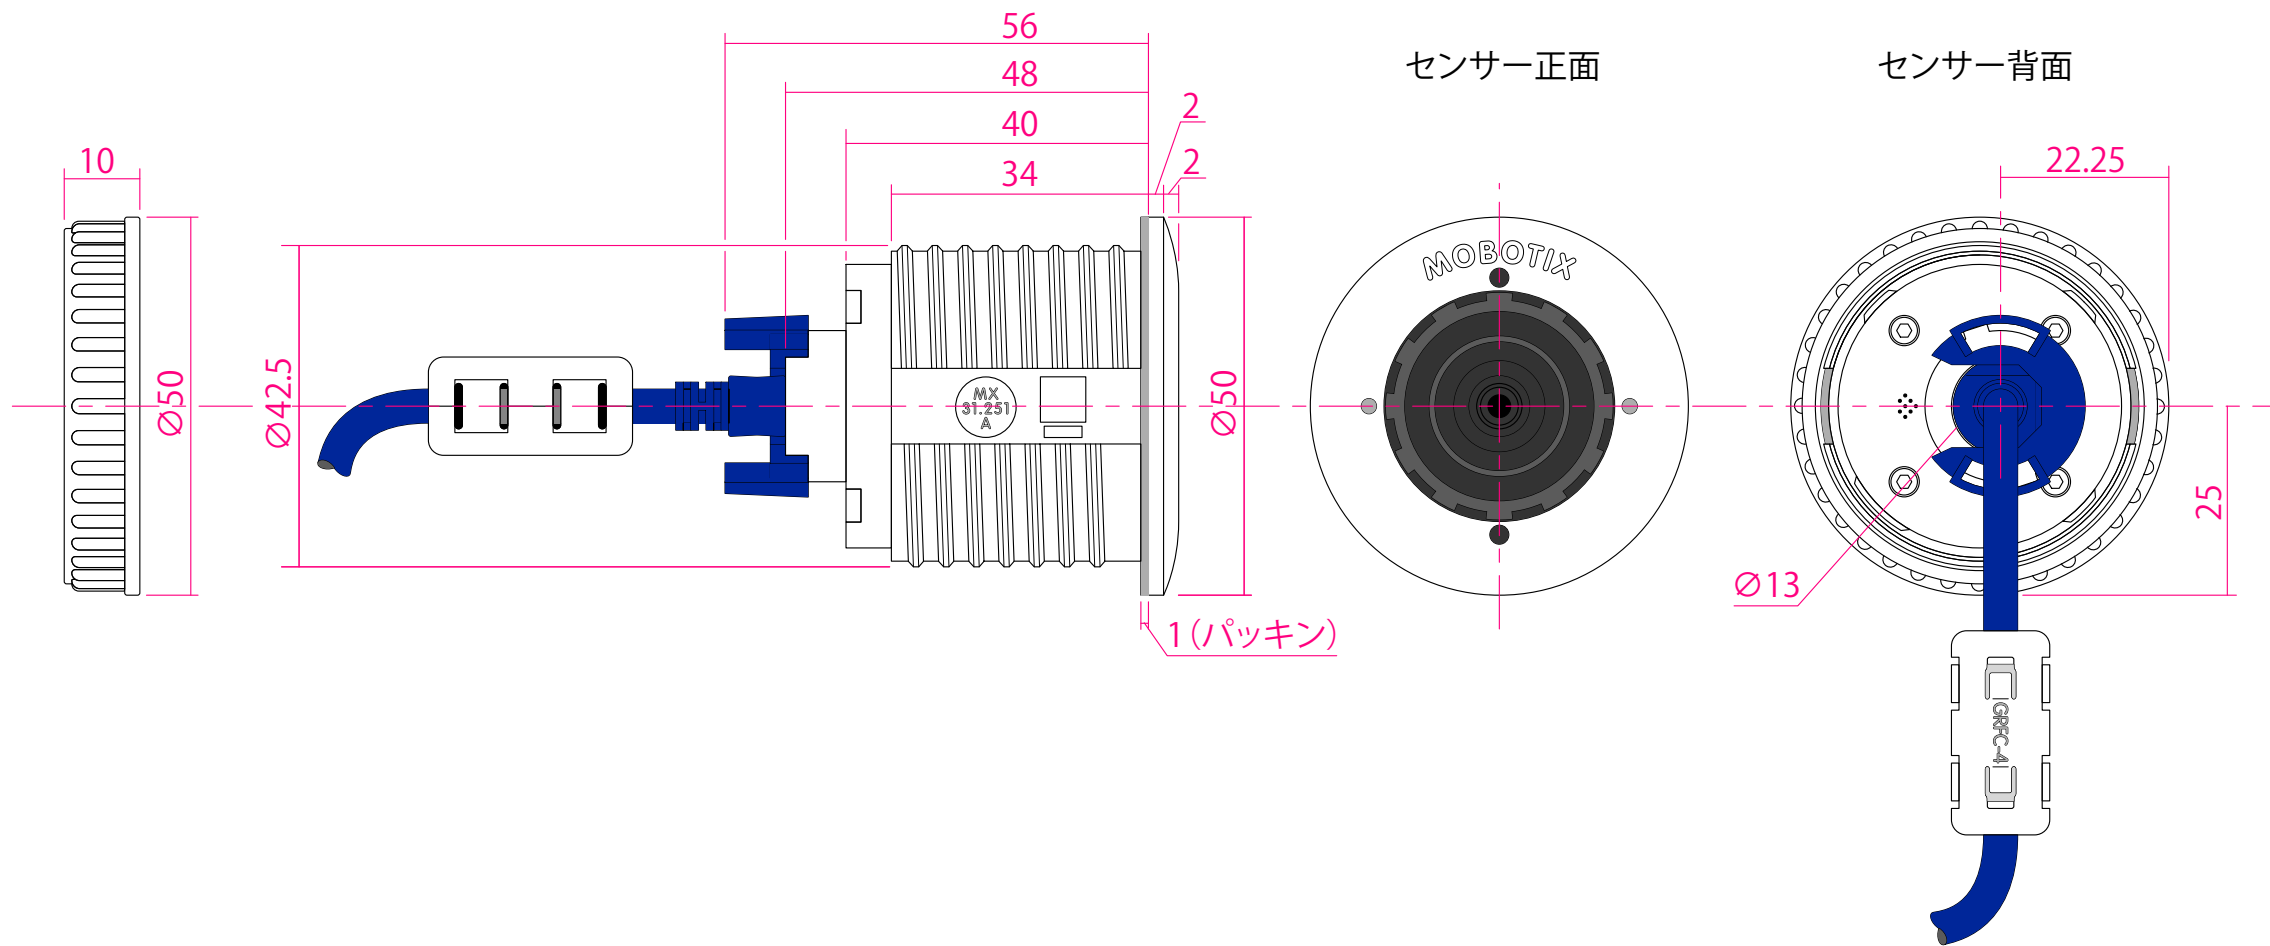

Title

Mx-O-SMA-S-6N041 (90°)

Data

2017.8.7

Scale

1:1

Title

Mx-O-SMA-S-6N061 (60°)

Data

2017.8.7

Scale

1:1

MOBOTIX JAPAN

Title	Mx-O-SMA-S-6N079 (45°)	Data	2017.8.7	Scale	1:1
-------	-------------------------------	------	-----------------	-------	------------

Title

Mx-O-SMA-S-6N119 (31°)

Data

2017.8.7

Scale

1:1

Title

Mx-O-SMA-S-6N237 (15°)

Data

2017.8.7