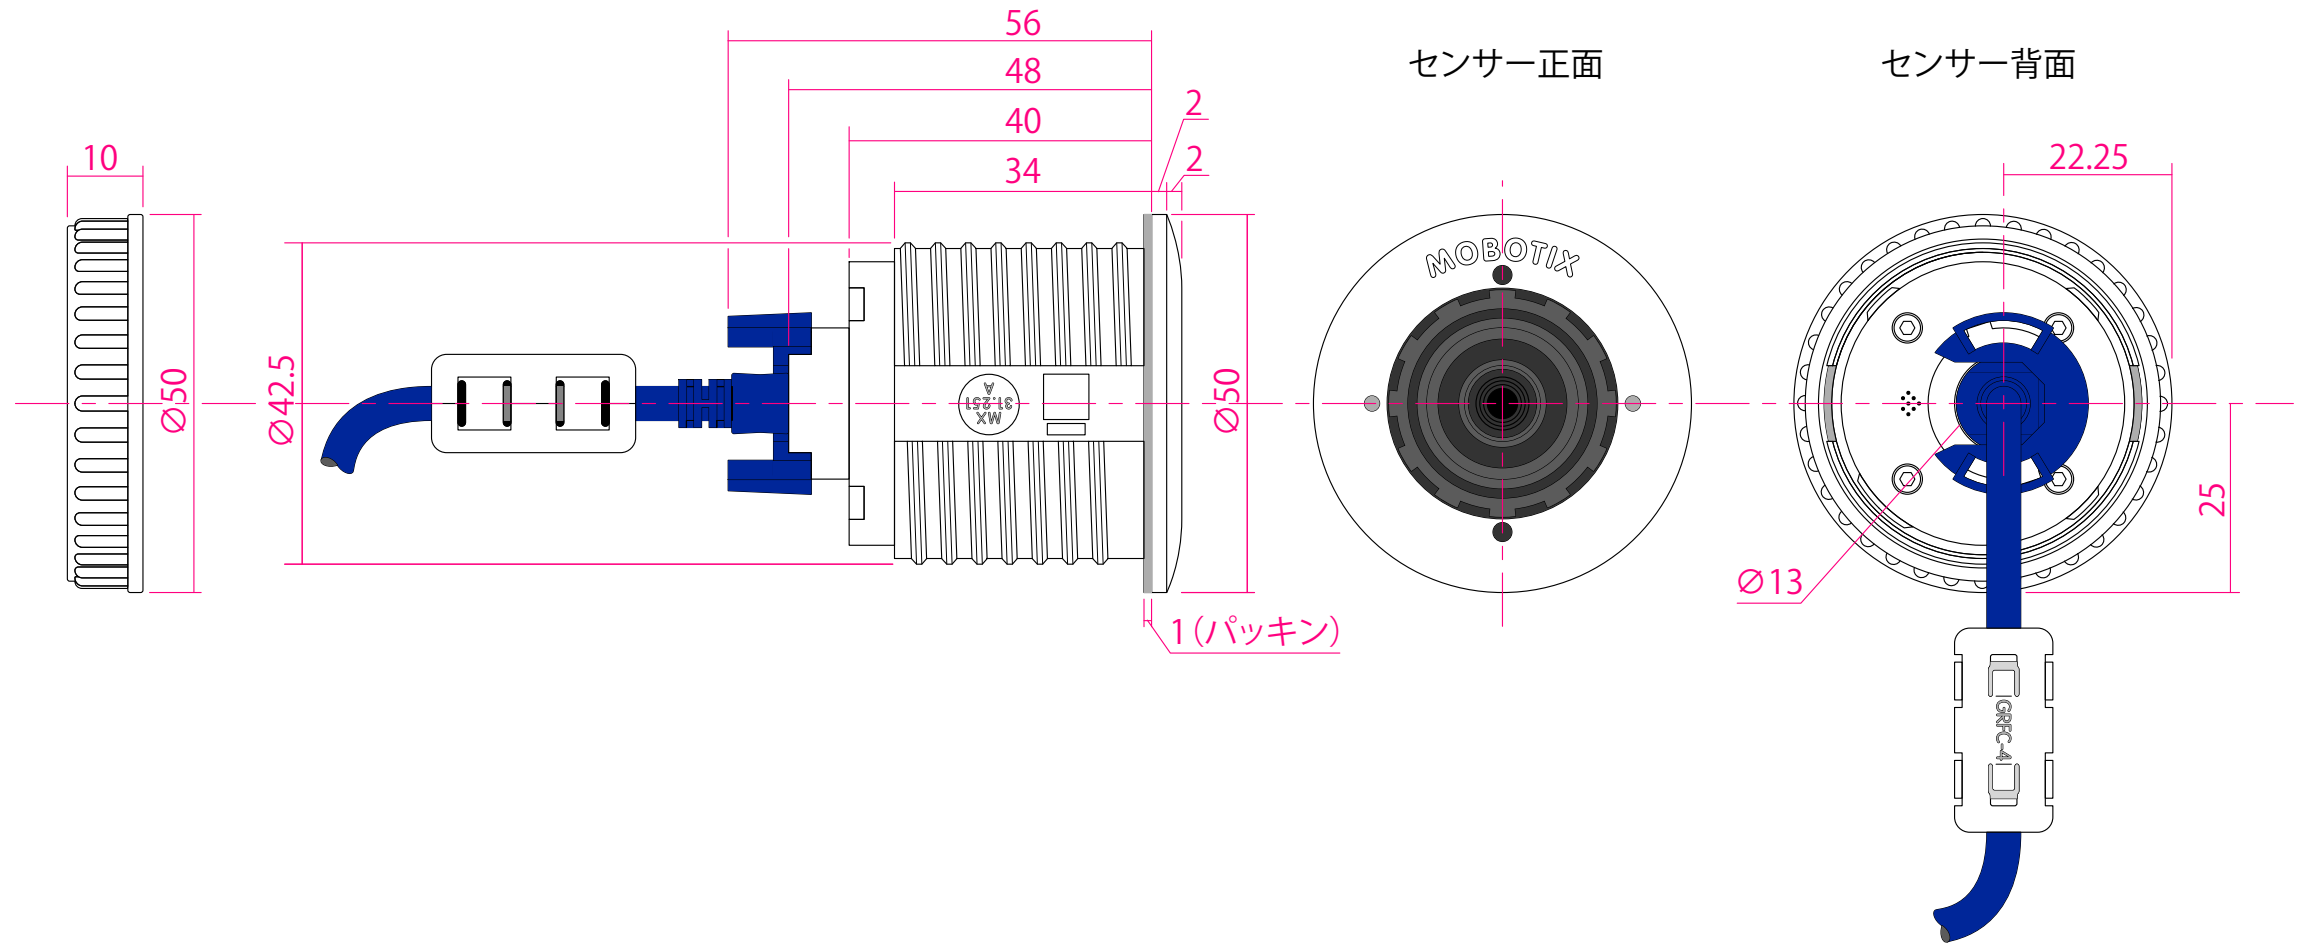

Title	Mx-O-SMA-S-6N016 (180°)	Data	2017.8.7	Scale	1:1
MOBOTIX JAPAN					

Title

Mx-O-SMA-S-6N036 (103°)

Data

2017.8.7

Scale

1:1

MOBOTIX JAPAN

Title

Mx-O-SMA-S-6N041 (90°)

Data

2017.8.7

Scale

1:1

Title

Mx-O-SMA-S-6N061 (60°)

Data

2017.8.7

Scale

1:1

MOBOTIX JAPAN

Title	Mx-O-SMA-S-6N079 (45°)	Data	2017.8.7	Scale	1:1
-------	-------------------------------	------	-----------------	-------	------------

Title

Mx-O-SMA-S-6N119 (31°)

Data

2017.8.7

Scale

1:1

Title

Mx-O-SMA-S-6N237 (15°)

Data

2017.8.7