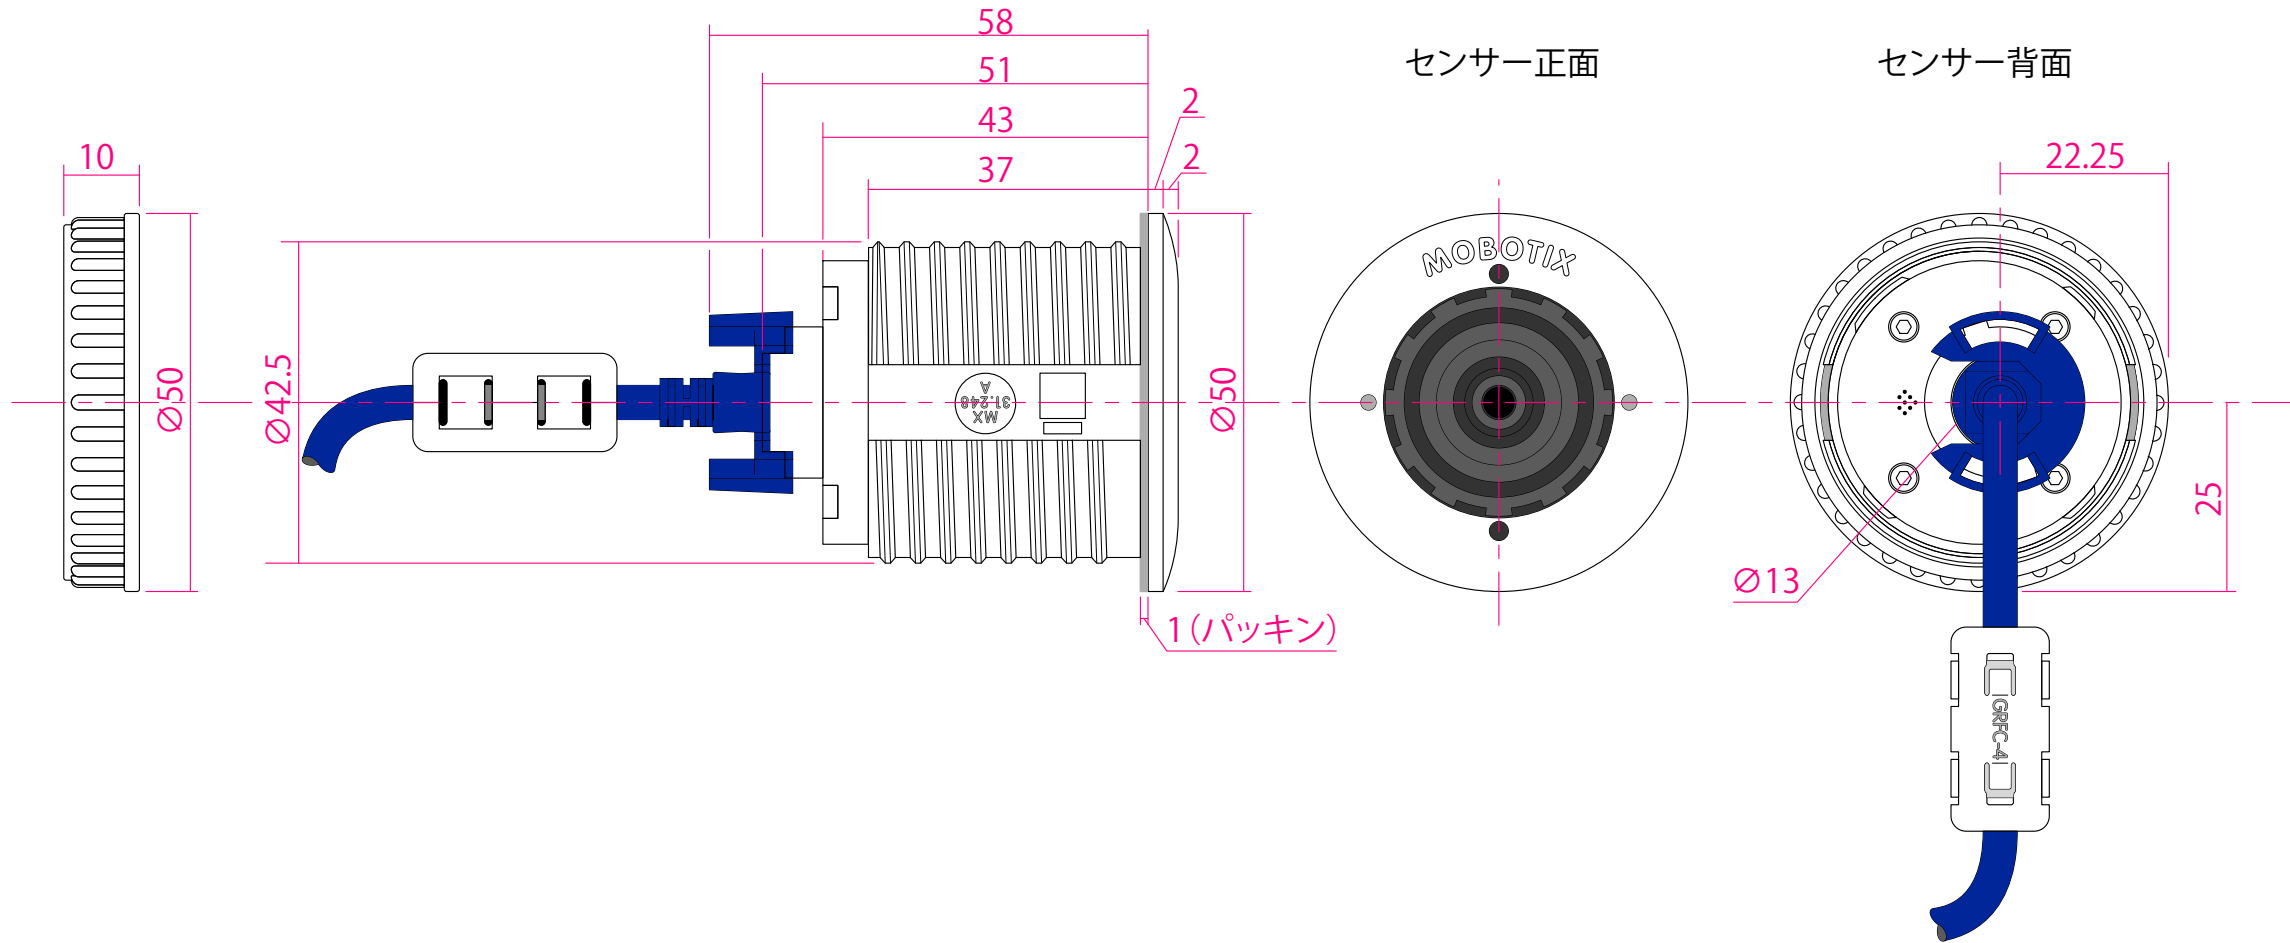

Title

Mx-O-SMA-S-6N041 (90°)

Data

2017.8.7

Scale

1:1

Title

Mx-O-SMA-S-6N061 (60°)

Data

2017.8.7

Scale

1:1

MOBOTIX JAPAN

Title	Mx-O-SMA-S-6N079 (45°)	Data	2017.8.7	Scale	1:1
-------	-------------------------------	------	-----------------	-------	------------

Title

Mx-O-SMA-S-6N119 (31°)

Data

2017.8.7

Scale

1:1

Title

Mx-O-SMA-S-6N237 (15°)

Data

2017.8.7