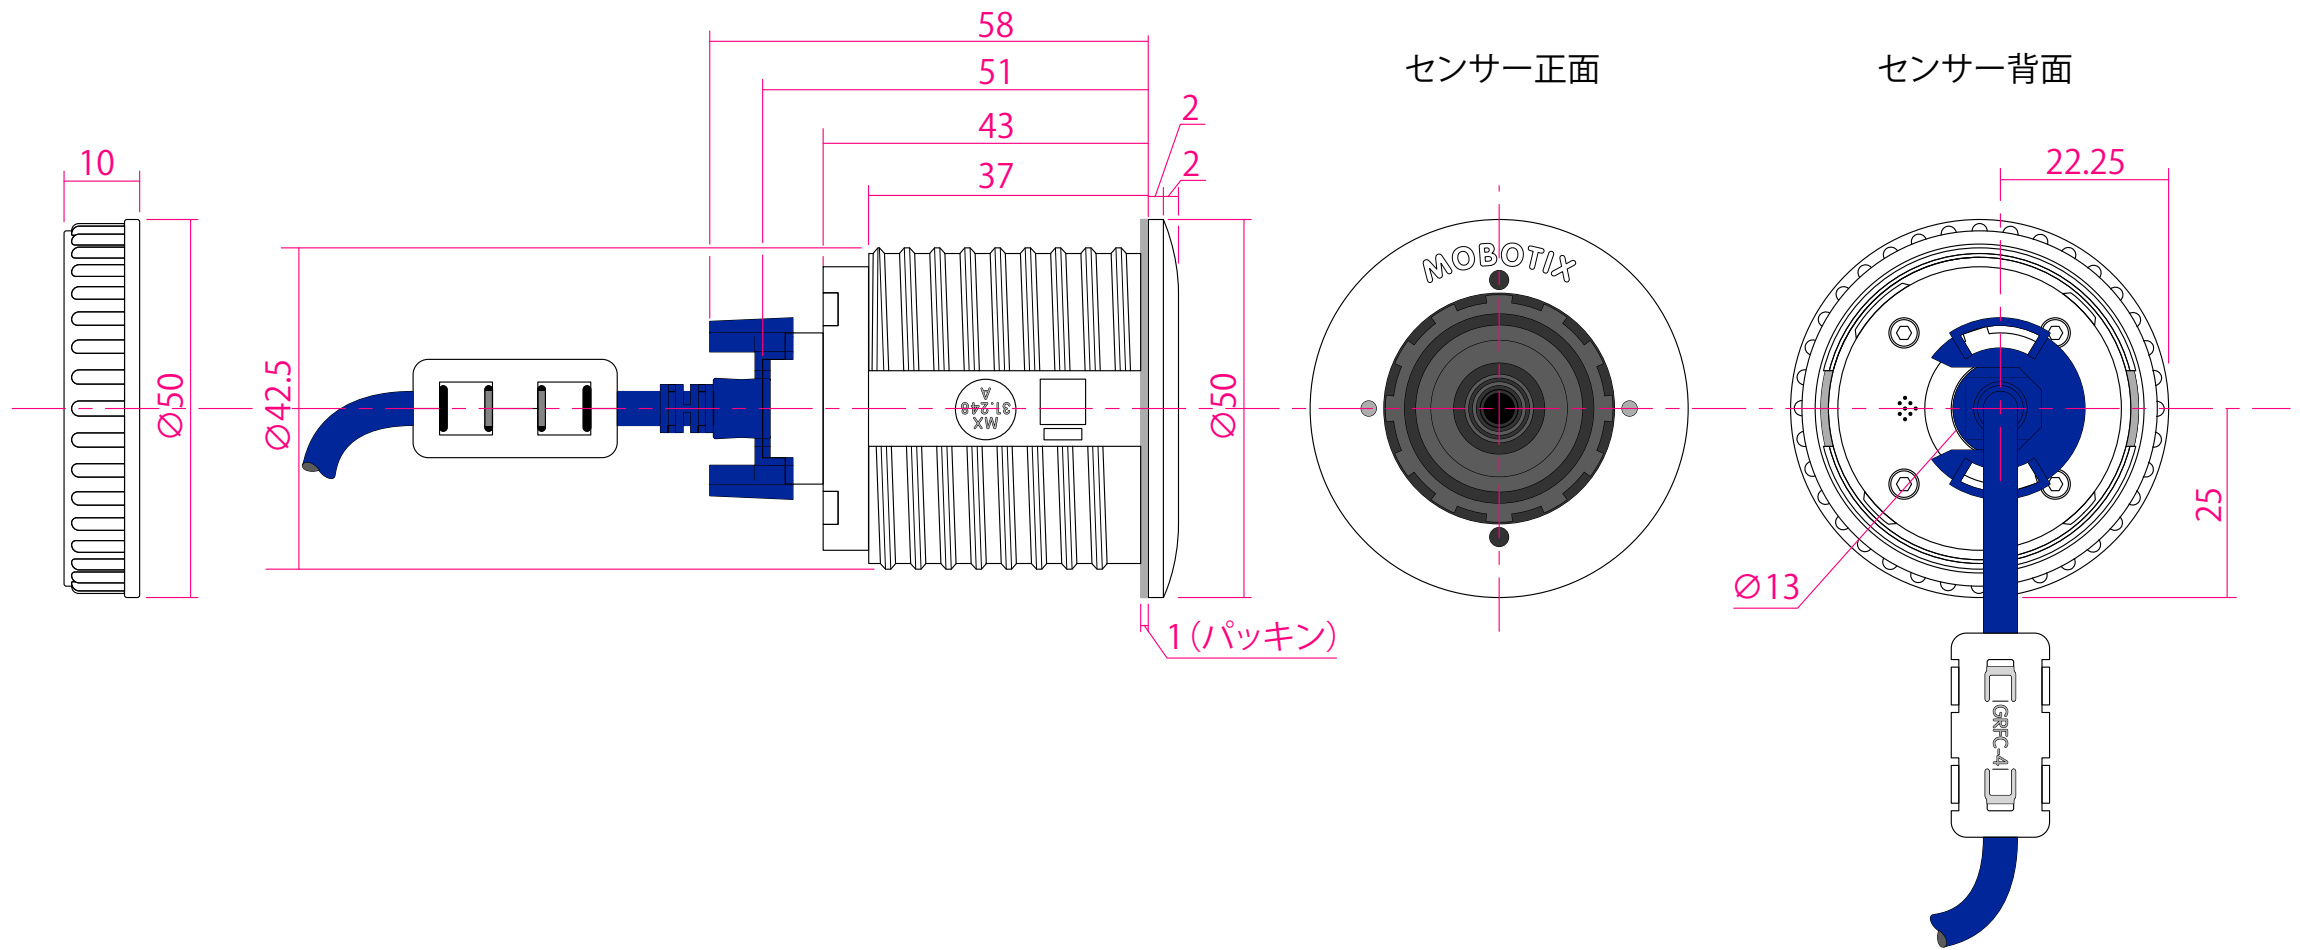

Title

Mx-O-SMA-S-6N041 (90°)

Data

2017.8.7

Scale

1:1

Title

Mx-O-SMA-S-6N061 (60°)

Data

2017.8.7

Scale

1:1

MOBOTIX JAPAN

Title	Mx-O-SMA-S-6N079 (45°)	Data	2017.8.7	Scale	1:1
-------	-------------------------------	------	-----------------	-------	------------

Title

Mx-O-SMA-S-6N119 (31°)

Data

2017.8.7

Scale

1:1

Title

Mx-O-SMA-S-6N237 (15°)

Data

2017.8.7