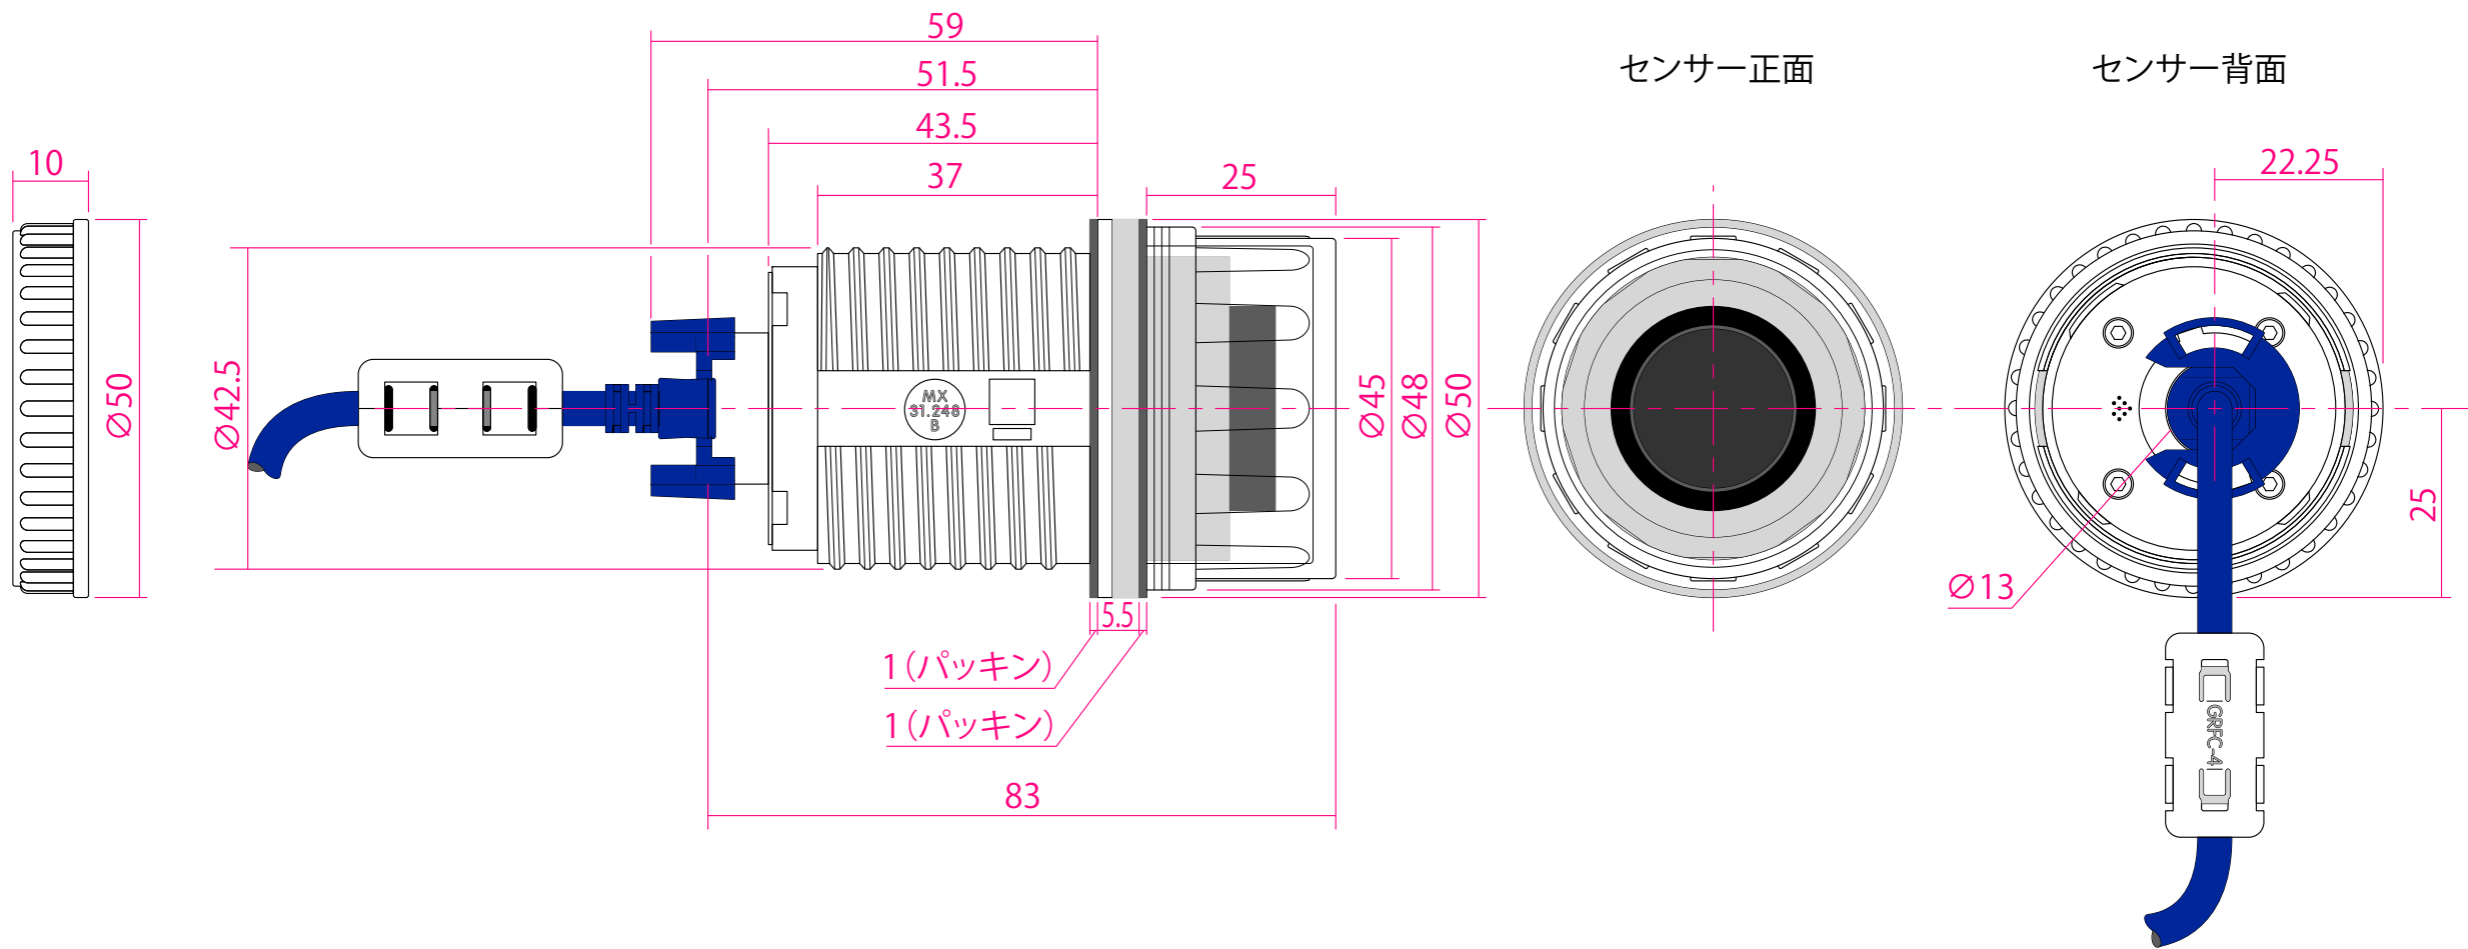

**Mx-O-SMA-S-6D041 (90°)**

Data

**2017.8.7**

Scale

**1:1**

Title

**Mx-O-SMA-S-6D061 (60°)**

Data

**2017.8.7**

Scale

**1:1**

Title	<b>Mx-O-SMA-S-6D079 (45°)</b>	Data	<b>2017.8.7</b>	Scale	<b>1:1</b>
-------	-------------------------------	------	-----------------	-------	------------

Title

**Mx-O-SMA-S-6D119 (31°)**

Data

**2017.8.7**

Scale

**1:1**

**MOBOTIX JAPAN**

Title

**Mx-O-SMA-S-6D237 (15°)**

Data

**2017.8.7**

Scale

**1:1**

**MOBOTIX JAPAN**

Title

**Mx-O-SMA-S-6D500 (8°)**

Data

**2017.8.7**