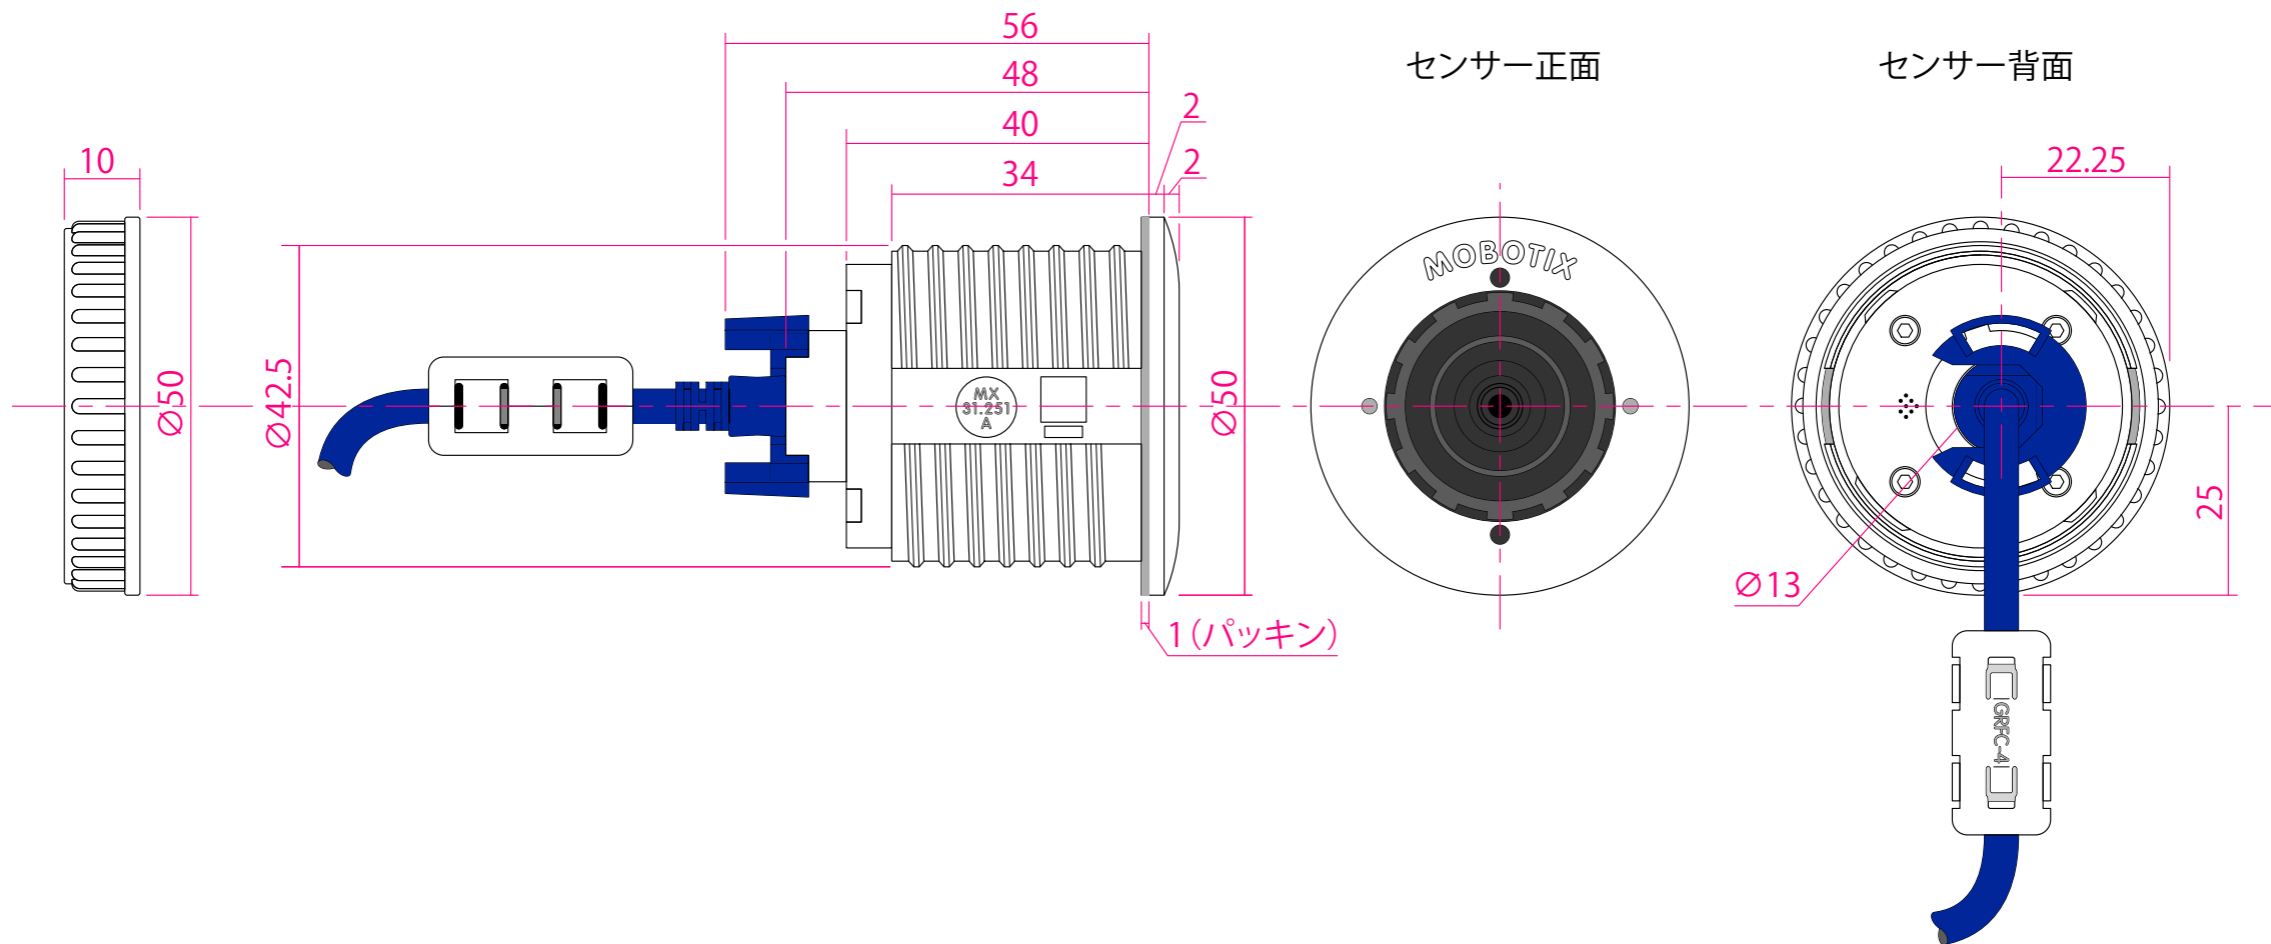

Title	<b>Mx-O-SMA-S-6D016 (180°)</b>	Data	<b>2017.8.7</b>	Scale	<b>1:1</b>
<b>MOBOTIX JAPAN</b>					

Title

**Mx-O-SMA-S-6D036 (103°)**

Data

**2017.8.7**

Scale

**1:1**

Title

**Mx-O-SMA-S-6D041 (90°)**

Data

**2017.8.7**

Scale

**1:1**

Title

**Mx-O-SMA-S-6D061 (60°)**

Data

**2017.8.7**

Scale

**1:1**

Title	<b>Mx-O-SMA-S-6D079 (45°)</b>	Data	<b>2017.8.7</b>	Scale	<b>1:1</b>
-------	-------------------------------	------	-----------------	-------	------------

Title

**Mx-O-SMA-S-6D119 (31°)**

Data

**2017.8.7**

Scale

**1:1**

**MOBOTIX JAPAN**

Title

**Mx-O-SMA-S-6D237 (15°)**

Data