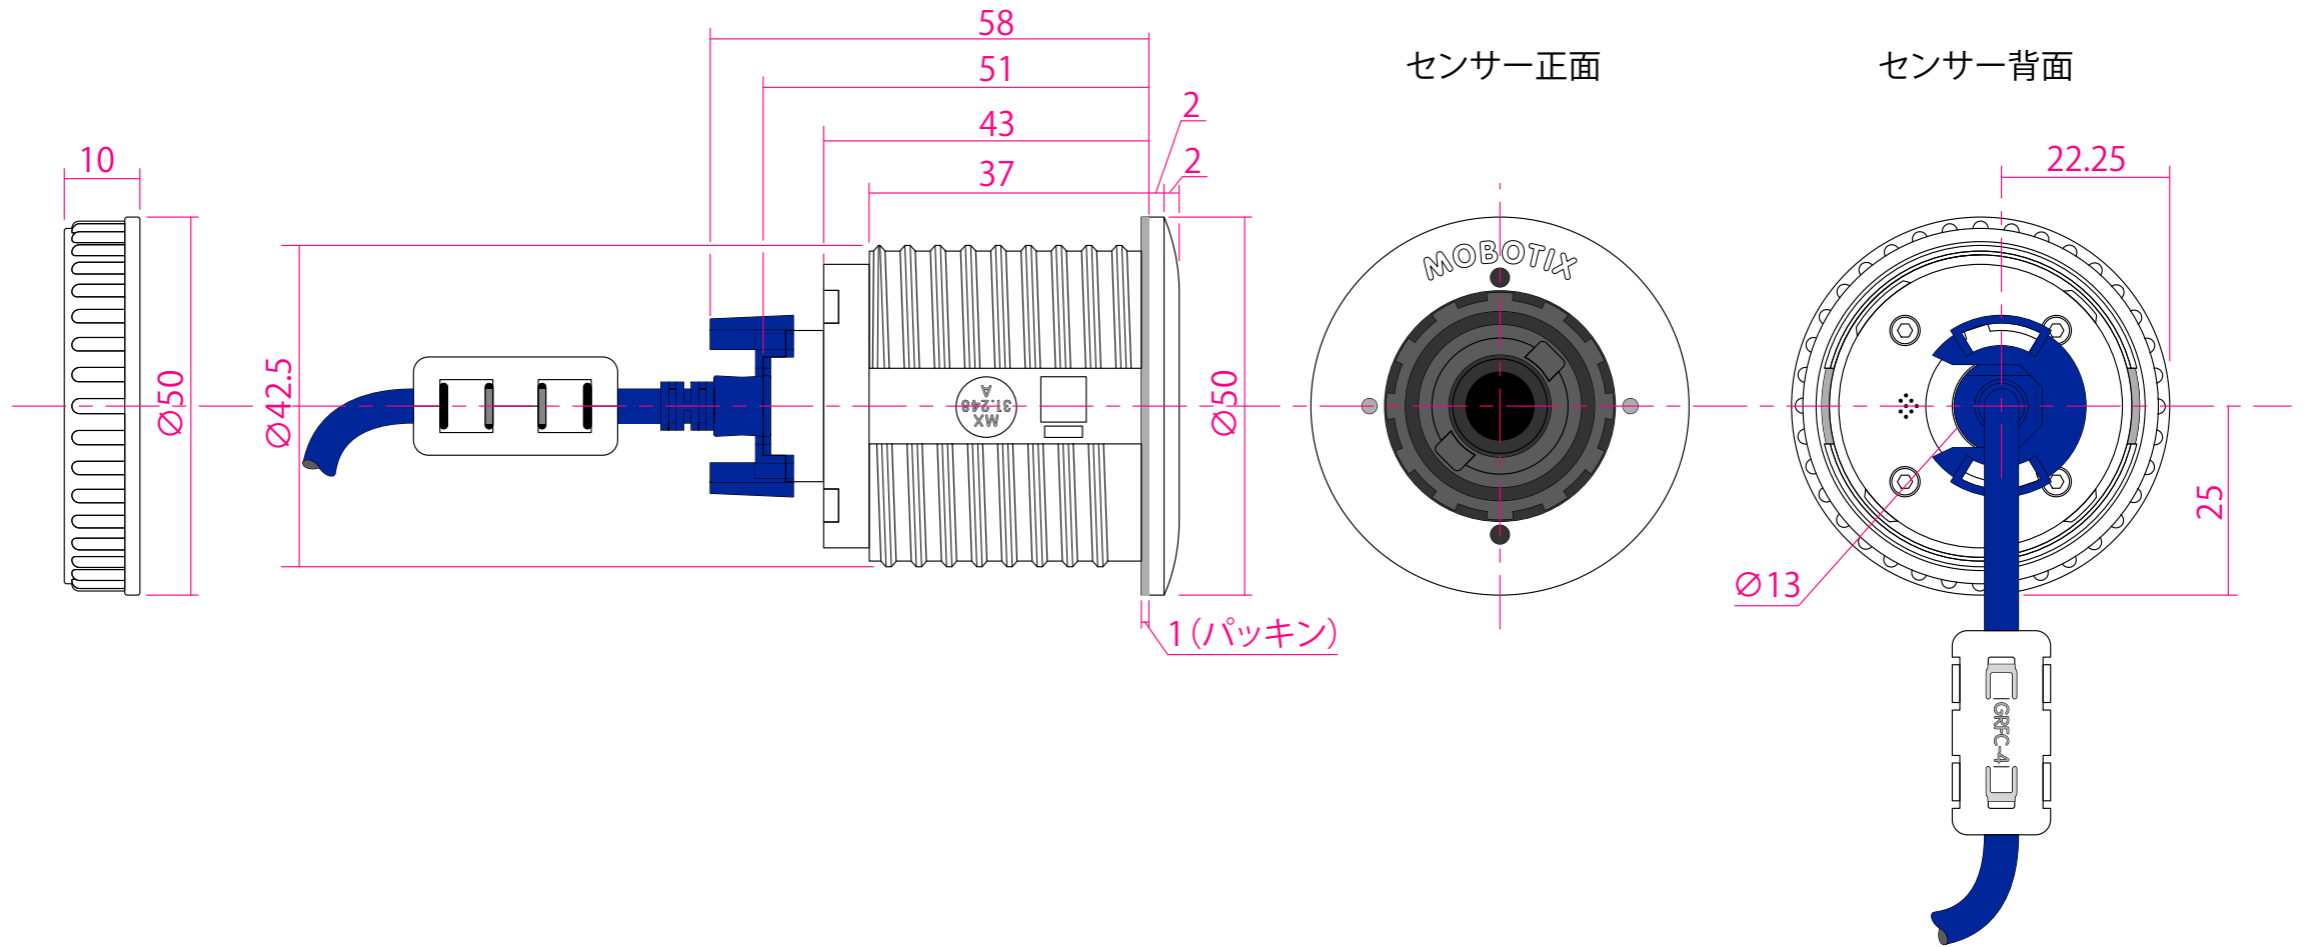

**Mx-O-SMA-S-6D041 (90°)**

Data

**2017.8.7**

Scale

**1:1**

Title

**Mx-O-SMA-S-6D061 (60°)**

Data

**2017.8.7**

Scale

**1:1**

Title	<b>Mx-O-SMA-S-6D079 (45°)</b>	Data	<b>2017.8.7</b>	Scale	<b>1:1</b>
-------	-------------------------------	------	-----------------	-------	------------

Title

**Mx-O-SMA-S-6D119 (31°)**

Data

**2017.8.7**

Scale

**1:1**

**MOBOTIX JAPAN**

Title

**Mx-O-SMA-S-6D237 (15°)**

Data

**2017.8.7**

Scale

**1:1**

**MOBOTIX JAPAN**

Title

**Mx-O-SMA-S-6D500 (8°)**

Data

**2017.8.7**