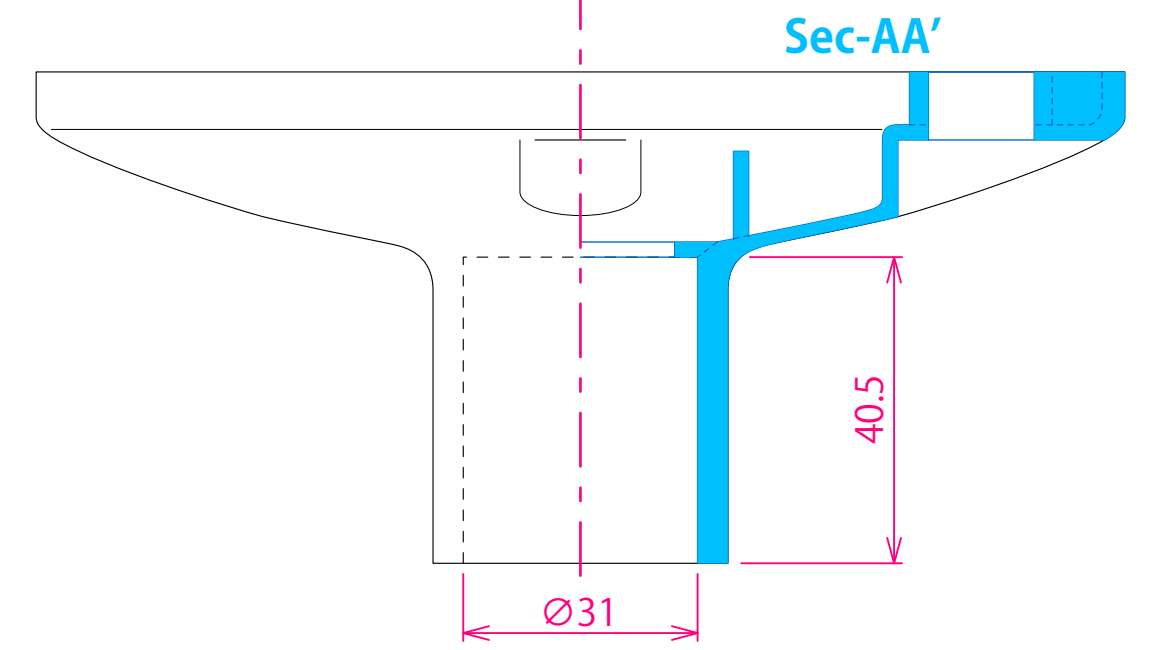

MX-MT-TUBE100
(長さ:1m)

MX-MT-TUBE200
(長さ:2m)

Cover disc

EX : MX-MT-TUBE100

Title	MX-MT-TUBE	Date	2016.12.27	Scale	1:1
-------	-------------------	------	-------------------	-------	------------