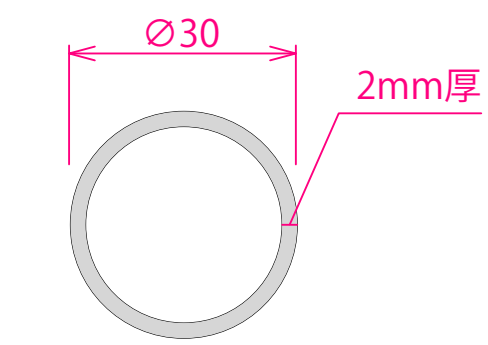

MX-MT-TUBE100
(長さ:1m)

MX-MT-TUBE200
(長さ:2m)

Cover disc

EX : MX-MT-TUBE100

Title	MX-MT-TUBE	Date	2016.12.27	Scale	1:1
-------	-------------------	------	-------------------	-------	------------