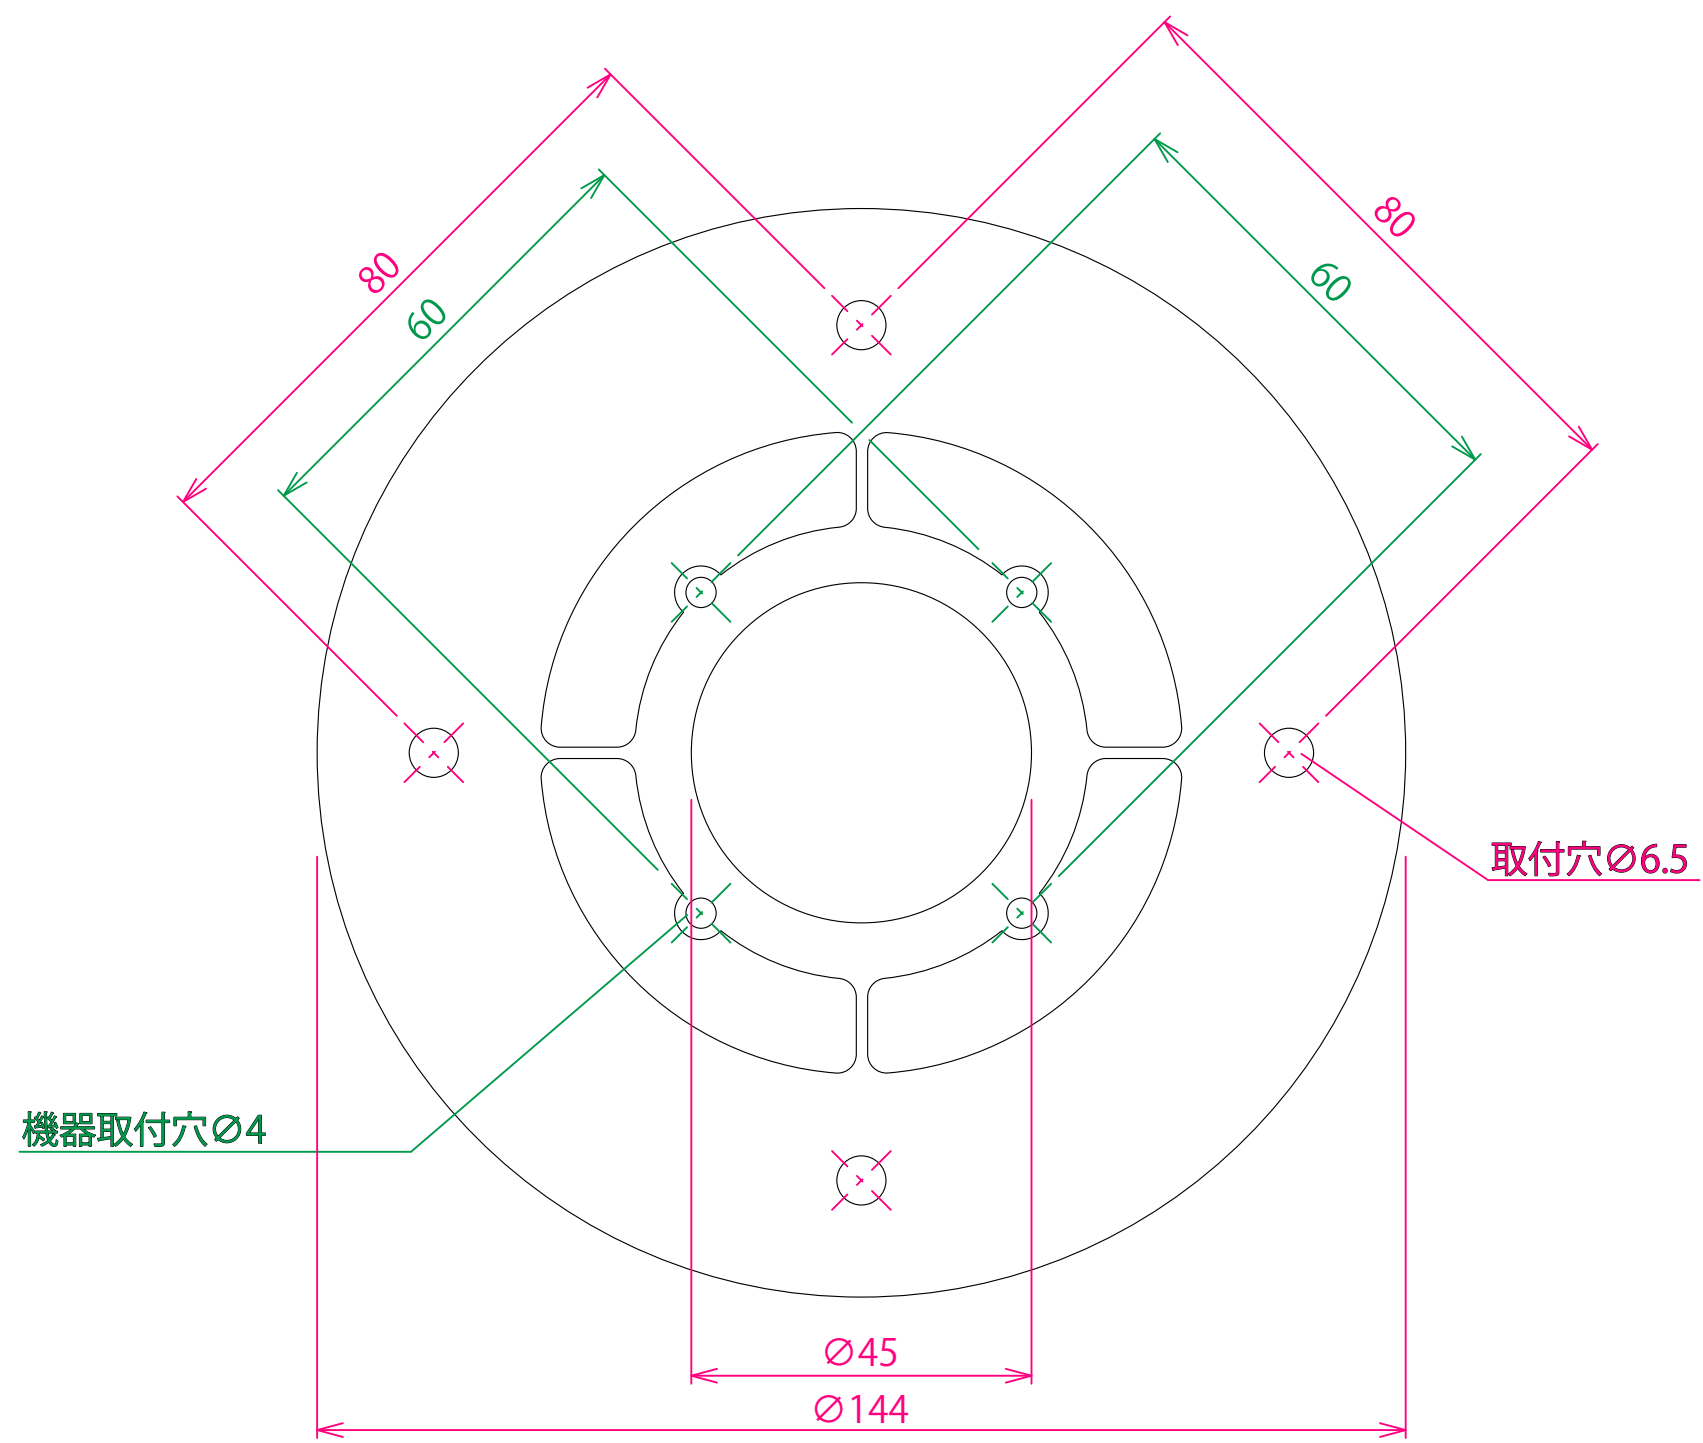

MX-MT-TUBE100
(長さ:1m)

MX-MT-TUBE200
(長さ:2m)

Cover disc

EX : MX-MT-TUBE100

Title	MX-MT-TUBE	Date	2016.12.27	Scale	1:1
-------	-------------------	------	-------------------	-------	------------