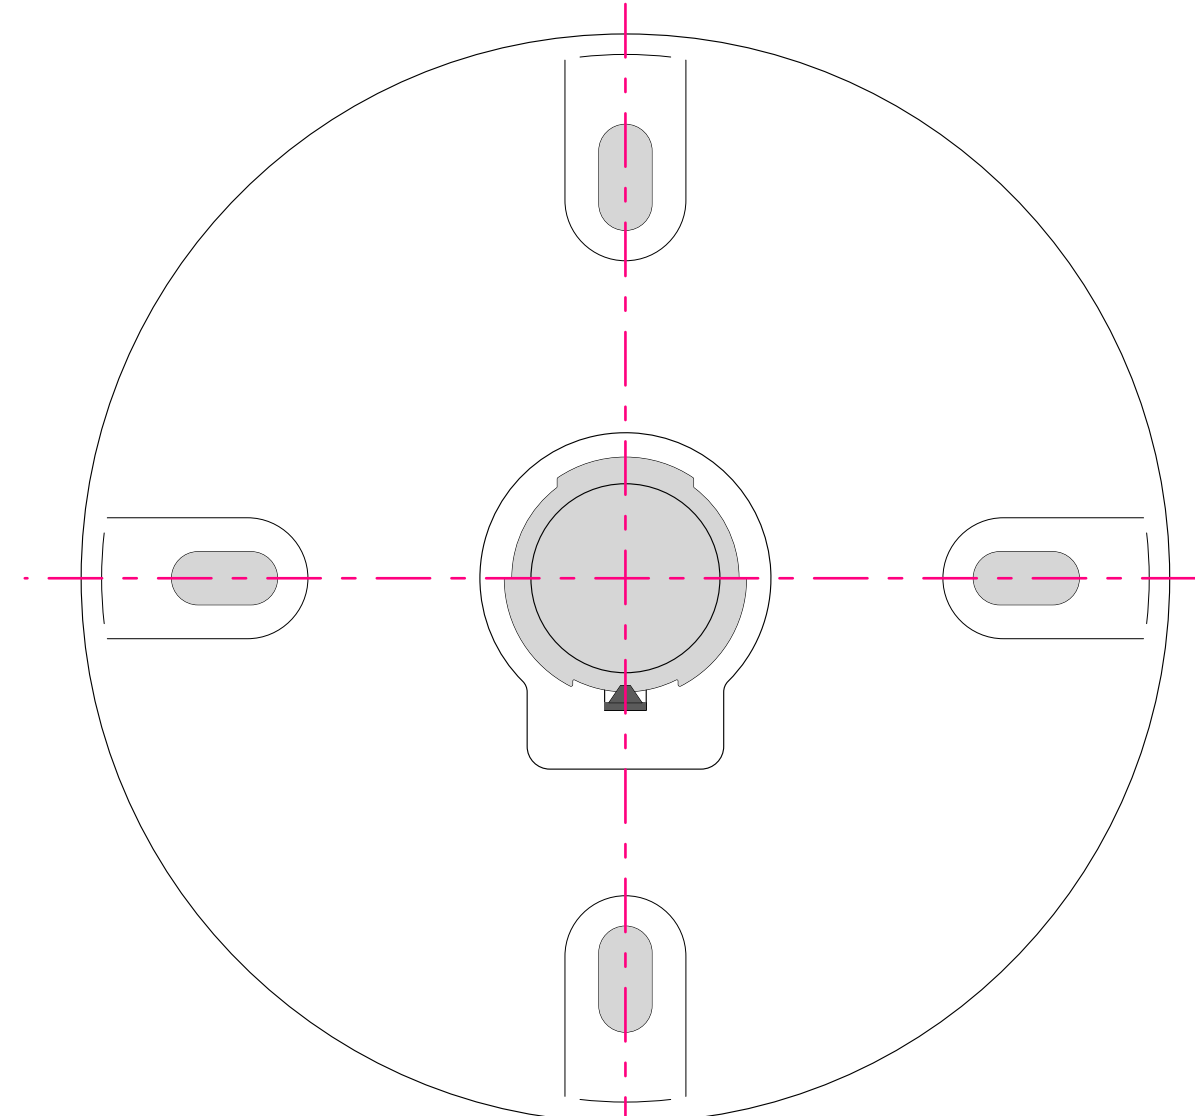

MX-MT-TUBE100
(長さ:1m)

MX-MT-TUBE200
(長さ:2m)

Cover disc

EX : MX-MT-TUBE100

Title	MX-MT-TUBE	Date	2016.12.27	Scale	1:1
-------	-------------------	------	-------------------	-------	------------