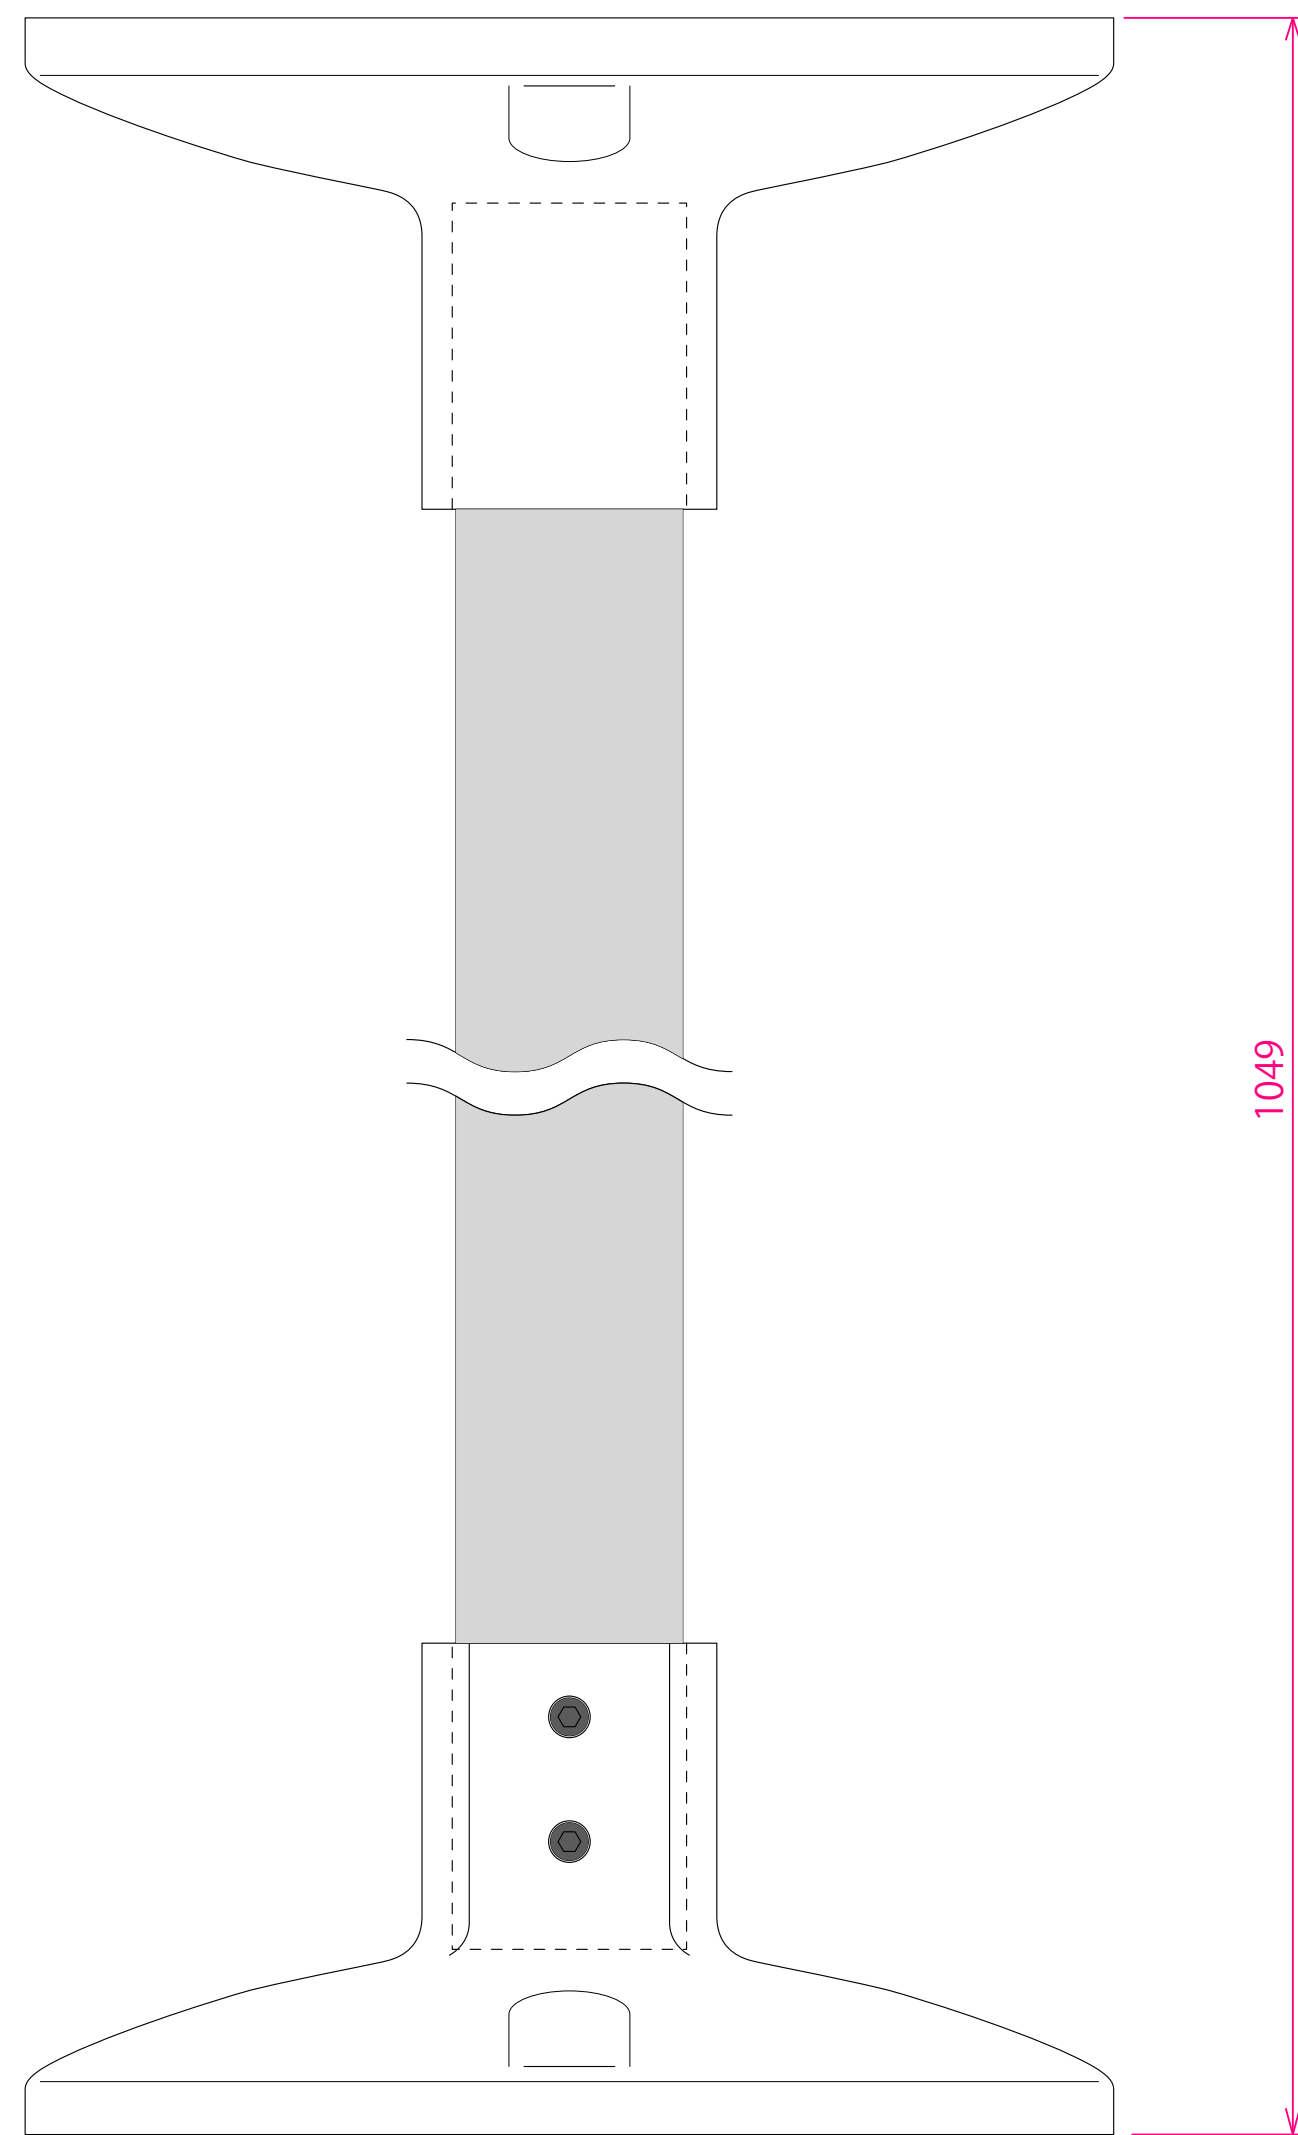

MX-MT-TUBE100
(長さ:1m)

MX-MT-TUBE200
(長さ:2m)

Cover disc

EX : MX-MT-TUBE100

Title	MX-MT-TUBE	Date	2016.12.27	Scale	1:1
-------	-------------------	------	-------------------	-------	------------