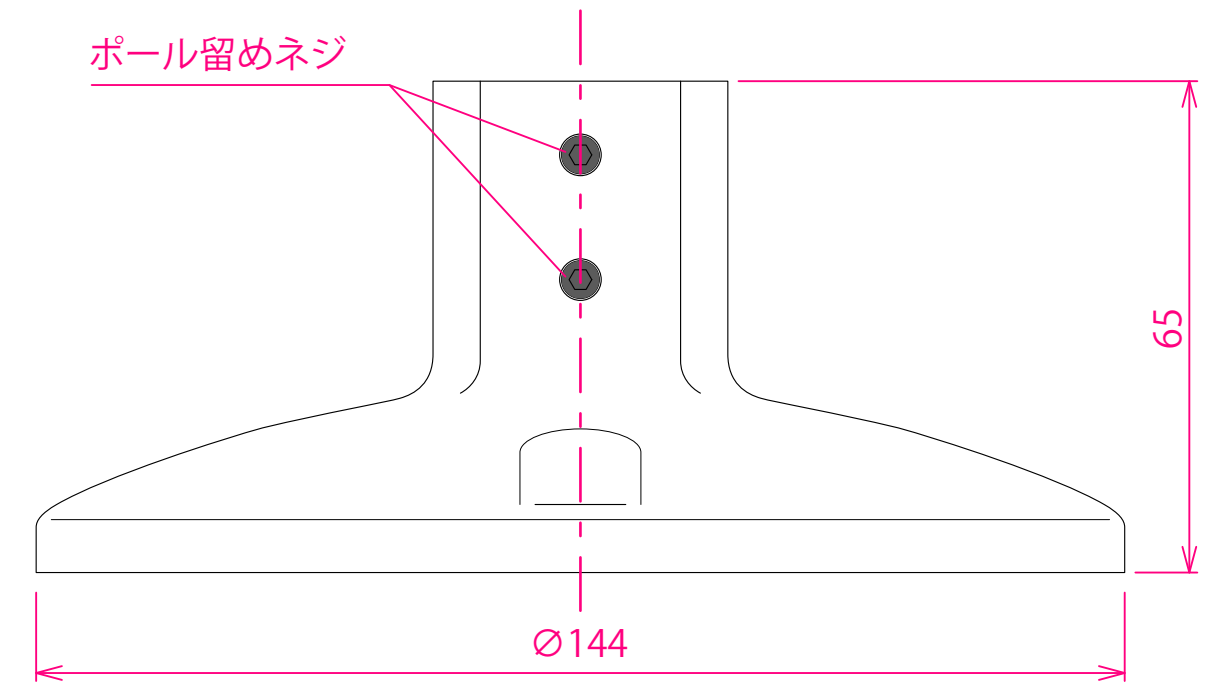

MX-MT-TUBE100
(長さ:1m)

MX-MT-TUBE200
(長さ:2m)

Cover disc

EX : MX-MT-TUBE100

Title	MX-MT-TUBE	Date	2016.12.27	Scale	1:1
-------	-------------------	------	-------------------	-------	------------