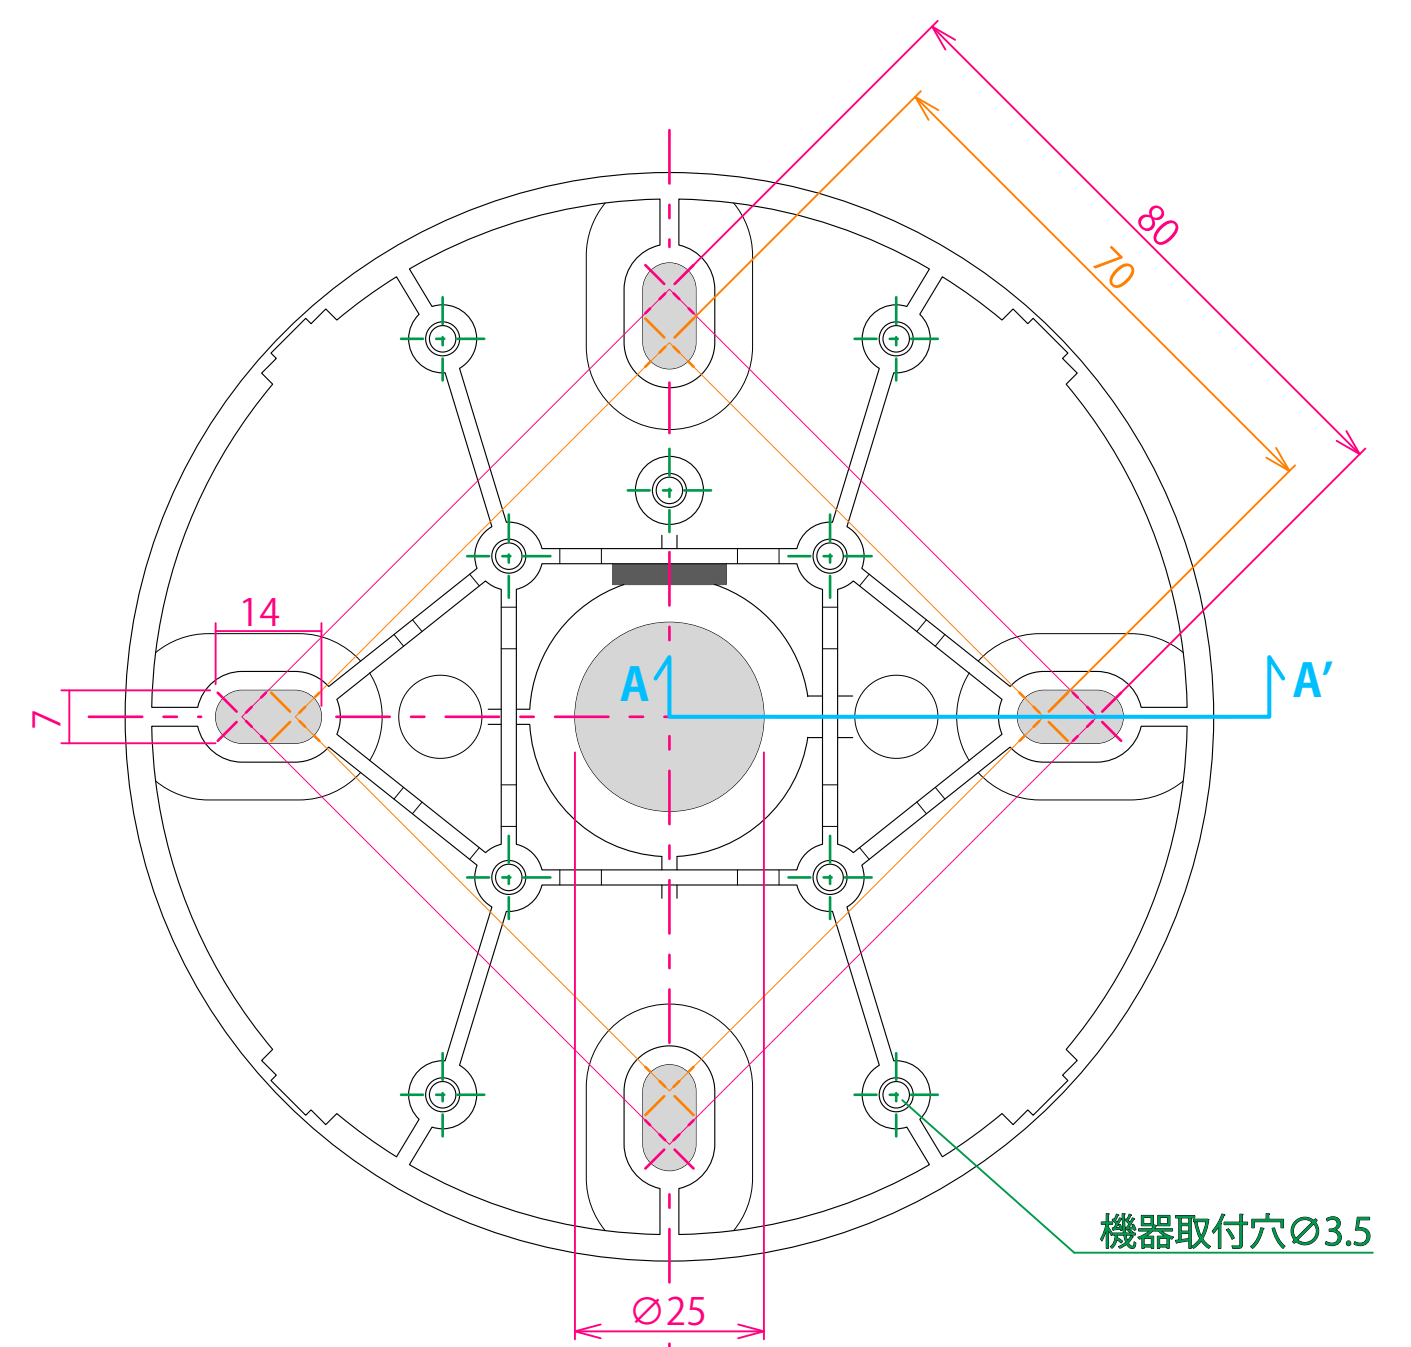

MX-MT-TUBE100
(長さ:1m)

MX-MT-TUBE200
(長さ:2m)

Cover disc

EX : MX-MT-TUBE100

Title	MX-MT-TUBE	Date	2016.12.27	Scale	1:1
-------	-------------------	------	-------------------	-------	------------