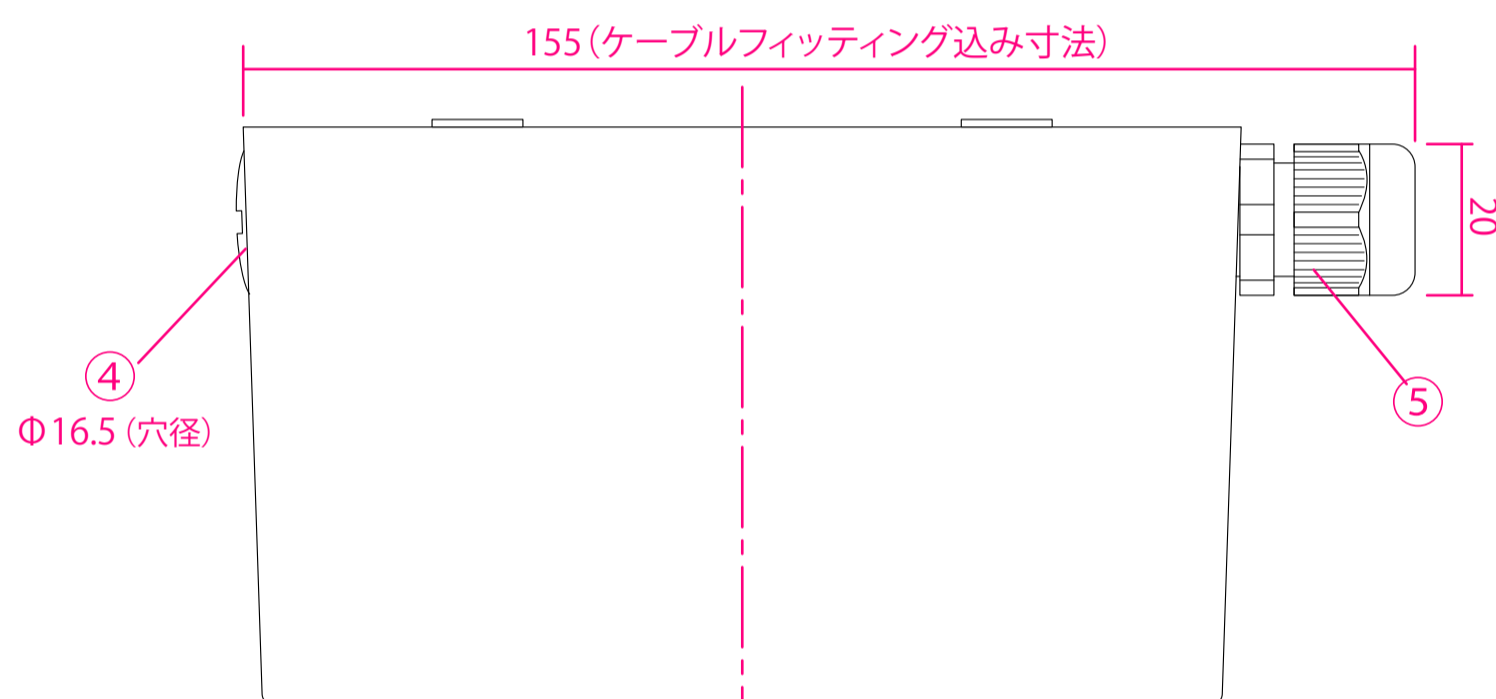

上面

側面

ケーブルフィッティング付き 側面

下面

ケーブルフィッティング付き 下面

- ① マウント本体
- ② マウントリング
- ③ シーリングパッキン
- ④ ネジ蓋
- ⑤ ケーブルフィッティング

Title	MX-MT-OW-1	Date	2015.12.24	Scale	1:1
MOBOTIX JAPAN					