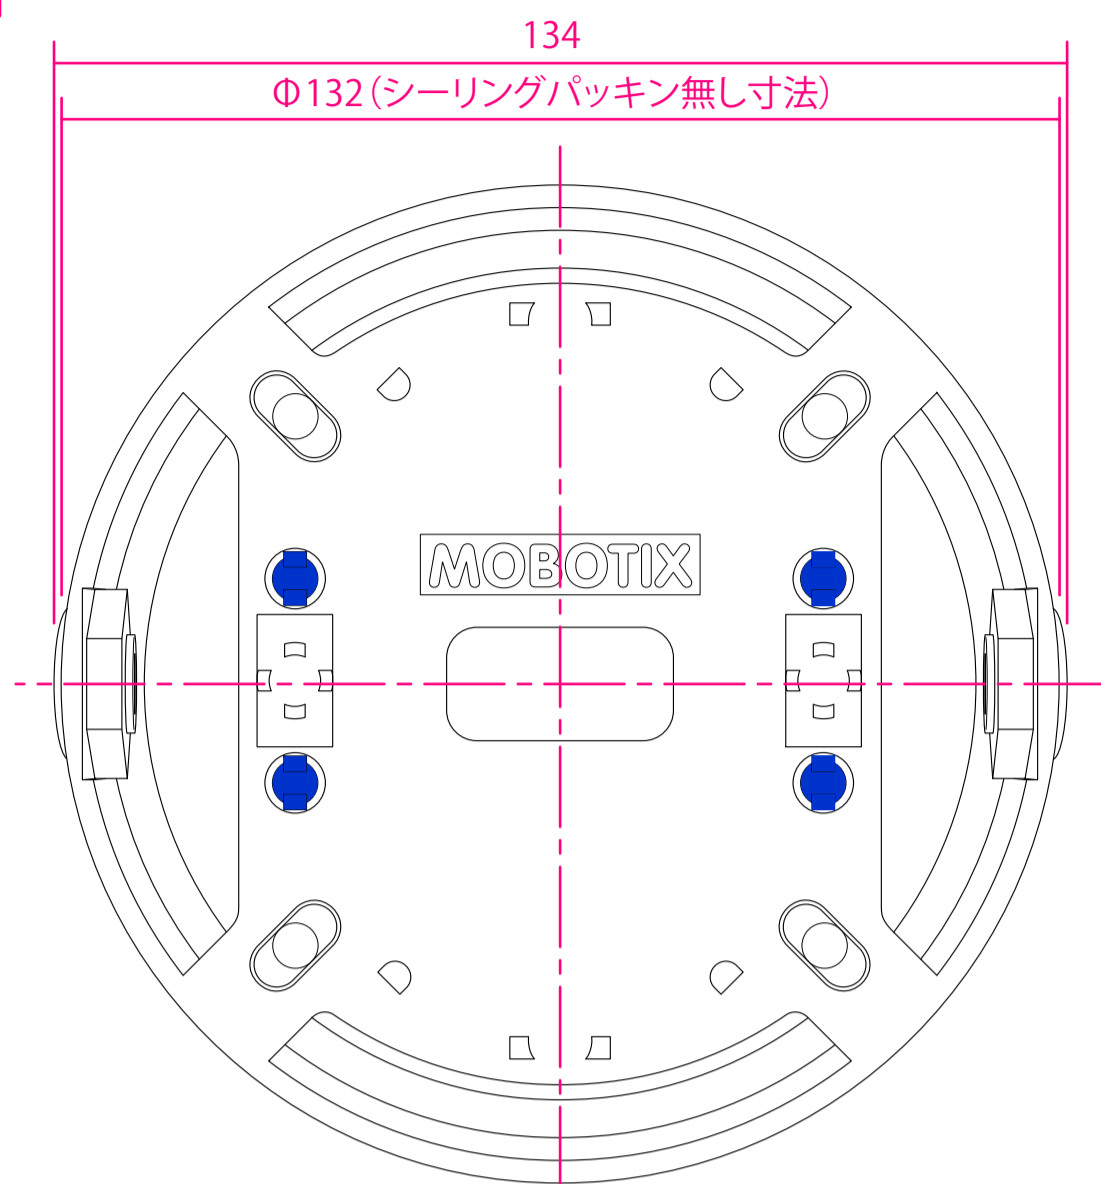

上面

側面

ケーブルフィッティング付き 側面

下面

ケーブルフィッティング付き 下面

- ① マウント本体
- ② マウントリング
- ③ シーリングパッキン
- ④ ネジ蓋
- ⑤ ケーブルフィッティング

Title	MX-MT-OW-1	Date	2015.12.24	Scale	1:1
MOBOTIX JAPAN					