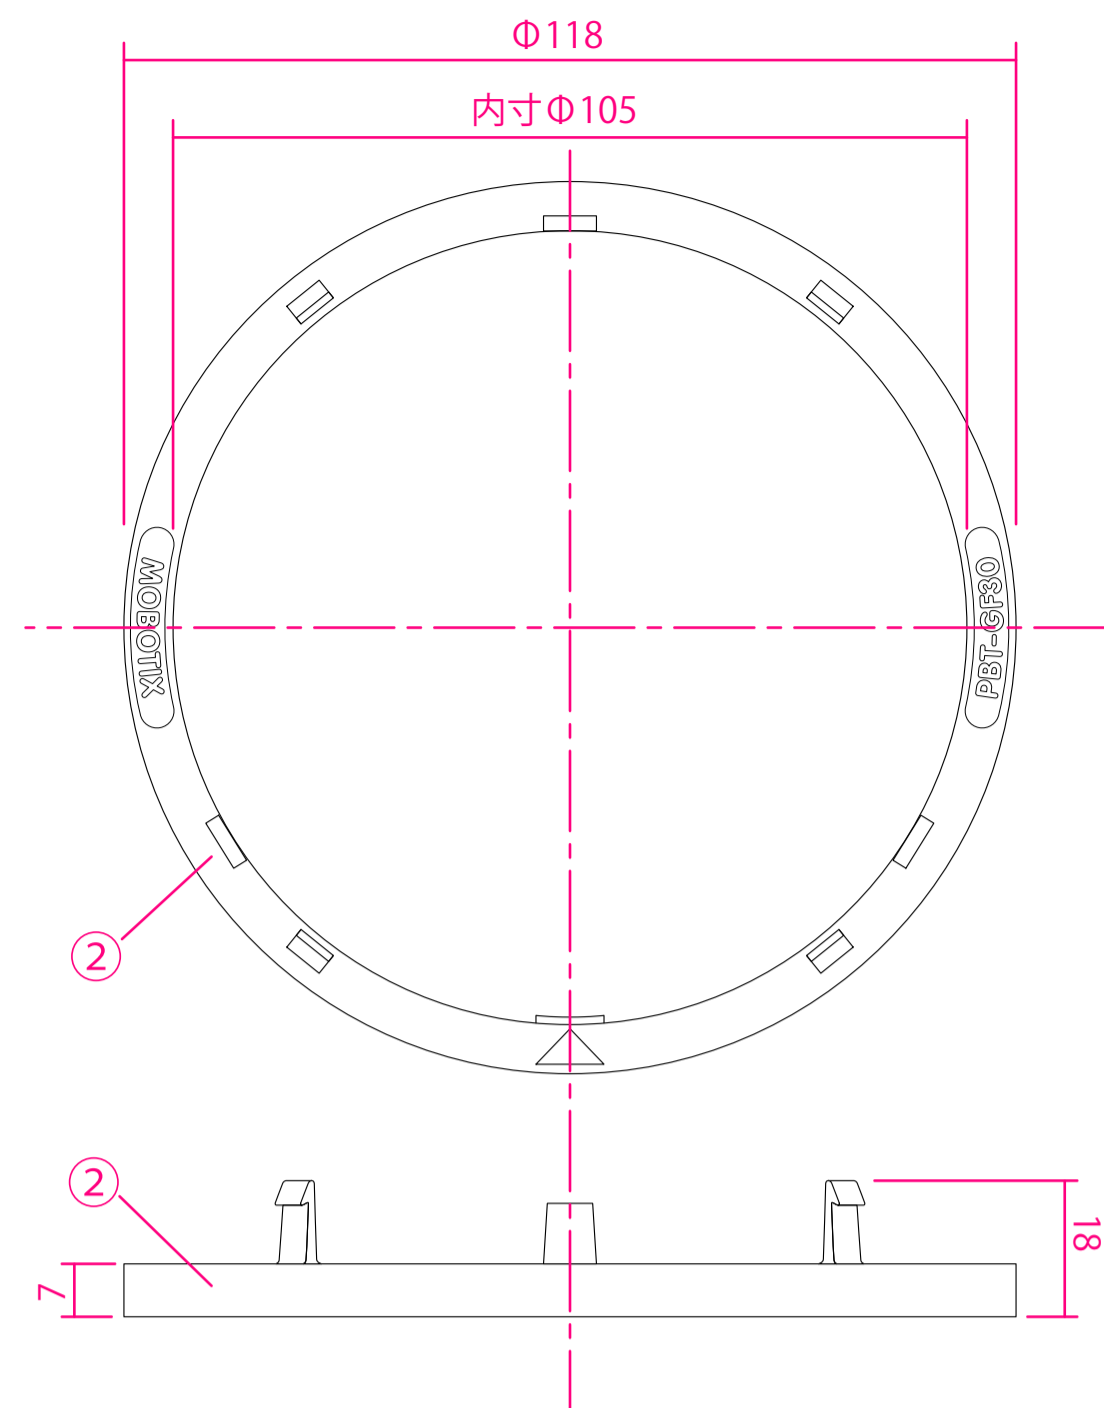

上面

側面

ケーブルフィッティング付き 側面

下面

ケーブルフィッティング付き 下面

- ① マウント本体
- ② マウントリング
- ③ シーリングパッキン
- ④ ネジ蓋
- ⑤ ケーブルフィッティング

Title	MX-MT-OW-1	Date	2015.12.24	Scale	1:1
MOBOTIX JAPAN					