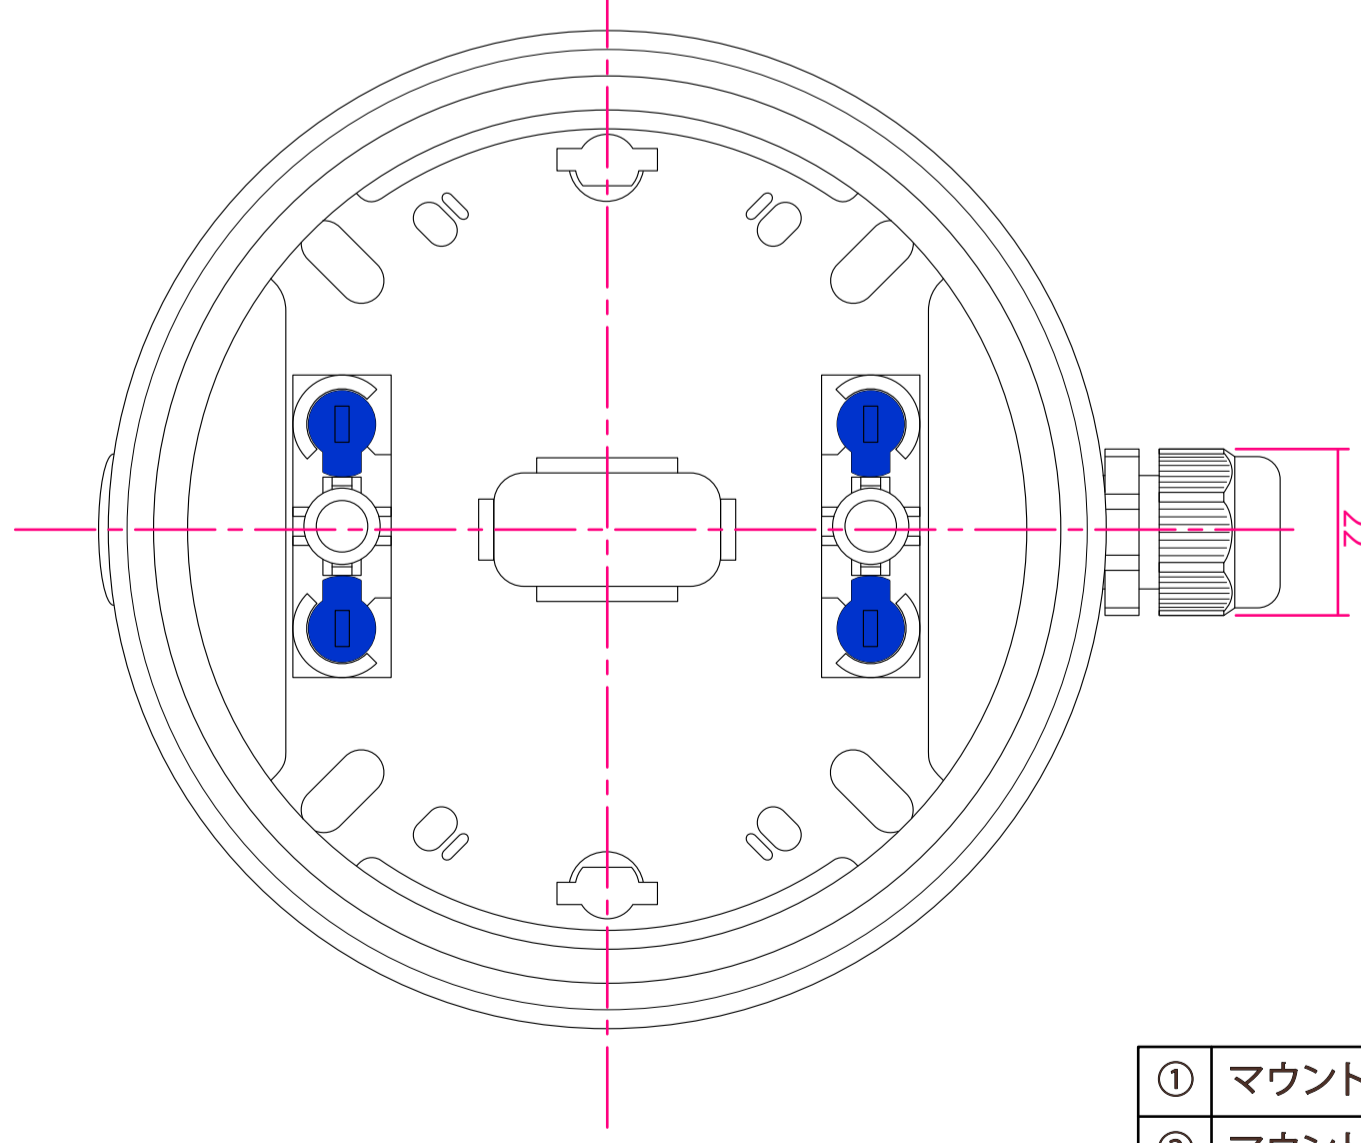

上面

側面

ケーブルフィッティング付き 側面

下面

ケーブルフィッティング付き 下面

- ① マウント本体
- ② マウントリング
- ③ シーリングパッキン
- ④ ネジ蓋
- ⑤ ケーブルフィッティング

Title	MX-MT-OW-1	Date	2015.12.24	Scale	1:1
MOBOTIX JAPAN					