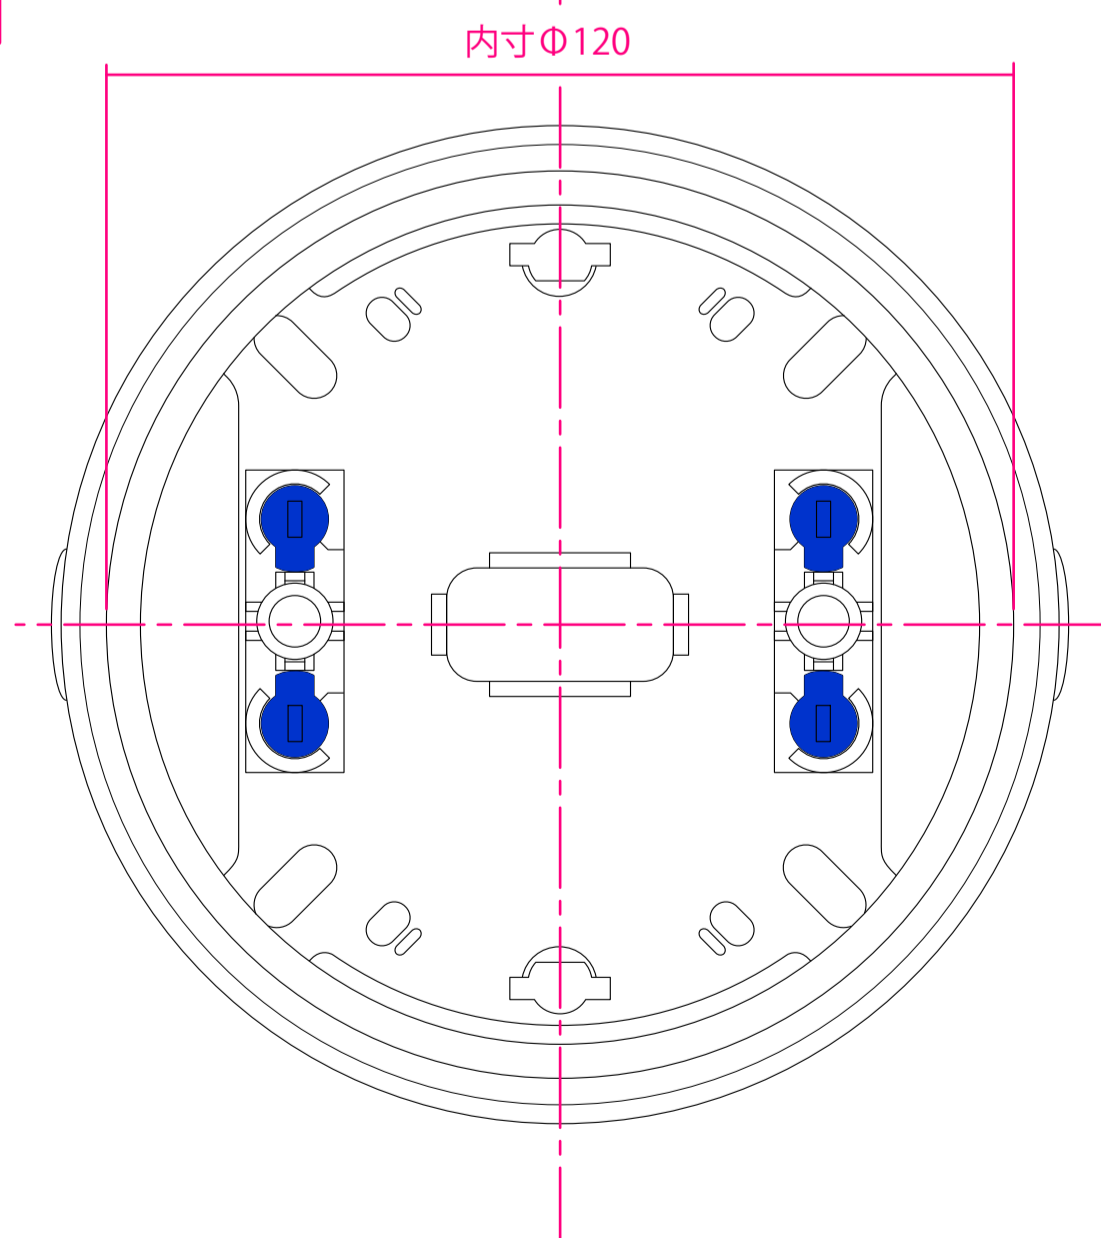

上面

側面

ケーブルフィッティング付き 側面

下面

ケーブルフィッティング付き 下面

- ① マウント本体
- ② マウントリング
- ③ シーリングパッキン
- ④ ネジ蓋
- ⑤ ケーブルフィッティング

Title	MX-MT-OW-1	Date	2015.12.24	Scale	1:1
MOBOTIX JAPAN					