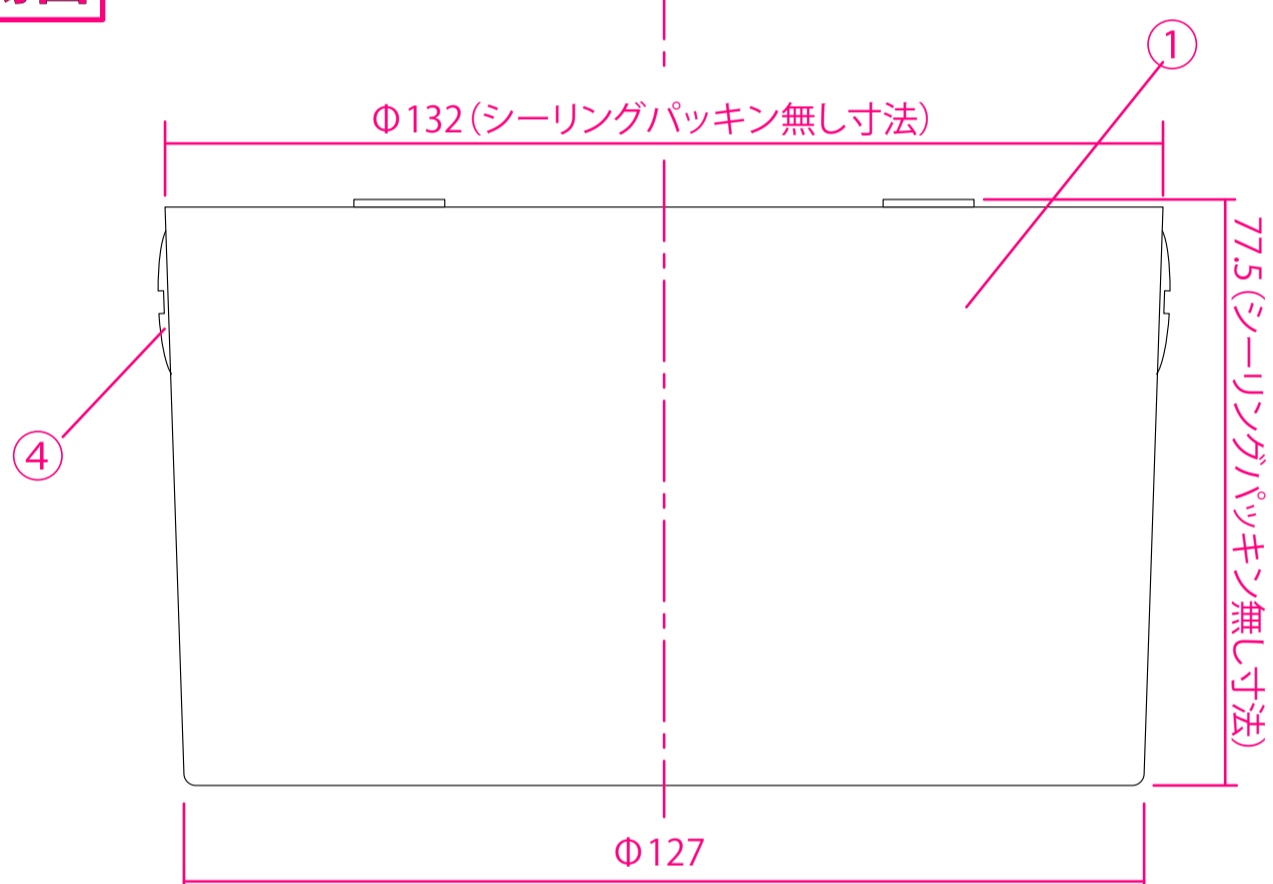

上面

側面

ケーブルフィッティング付き 側面

下面

ケーブルフィッティング付き 下面

- ① マウント本体
- ② マウントリング
- ③ シーリングパッキン
- ④ ネジ蓋
- ⑤ ケーブルフィッティング

Title	MX-MT-OW-1	Date	2015.12.24	Scale	1:1
MOBOTIX JAPAN					