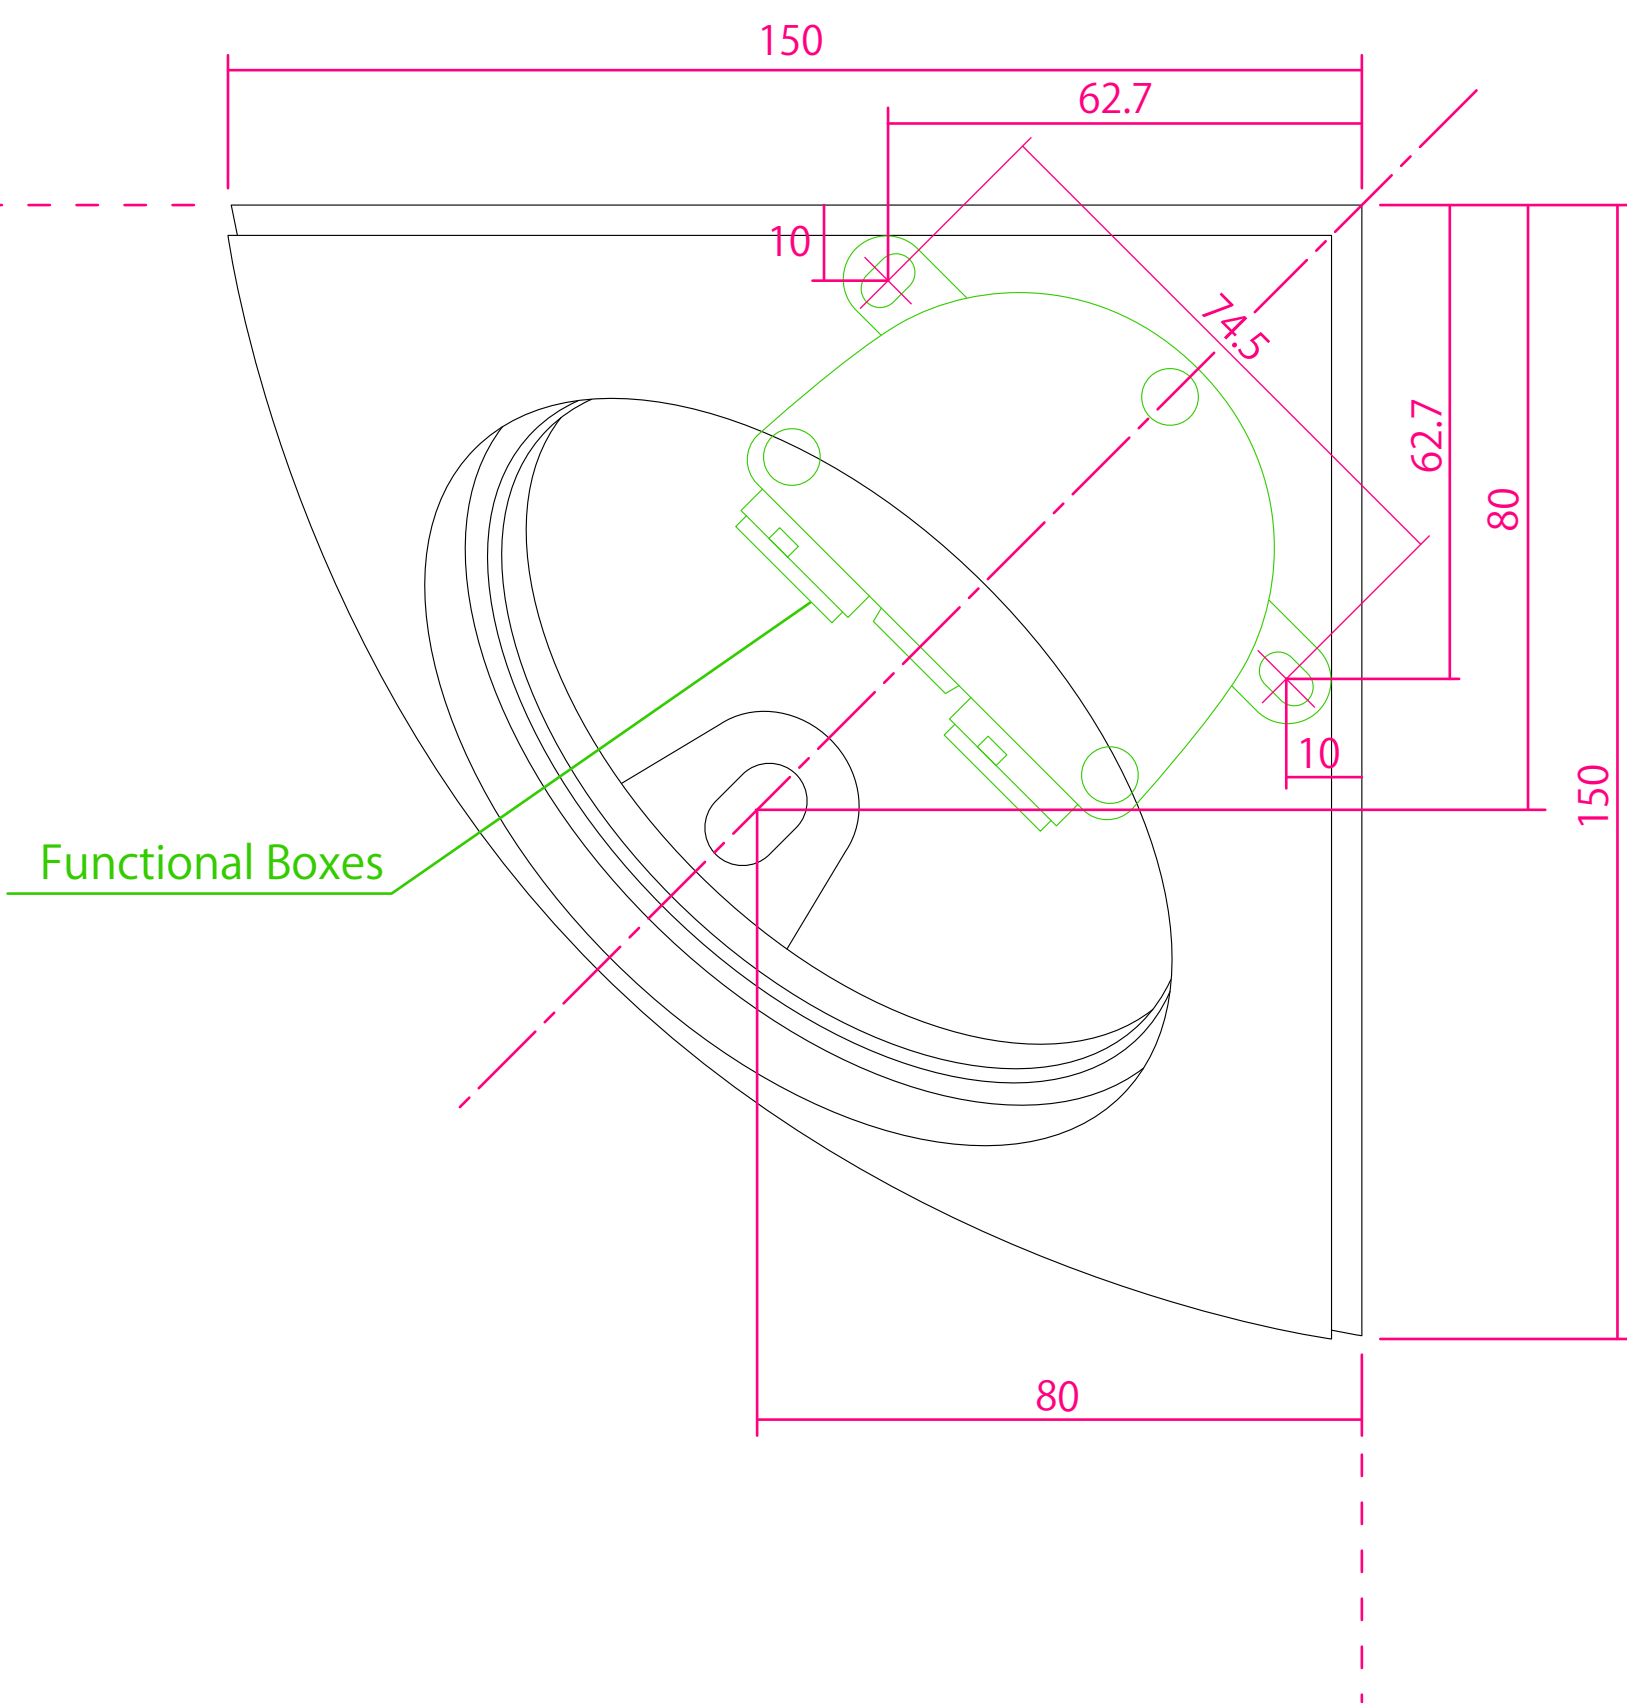

正面

- ① マウント本体
- ② マウントリング

Title	MX-MT-CM-1	Date	2016.2.10	Scale	1:1
-------	-------------------	------	------------------	-------	------------