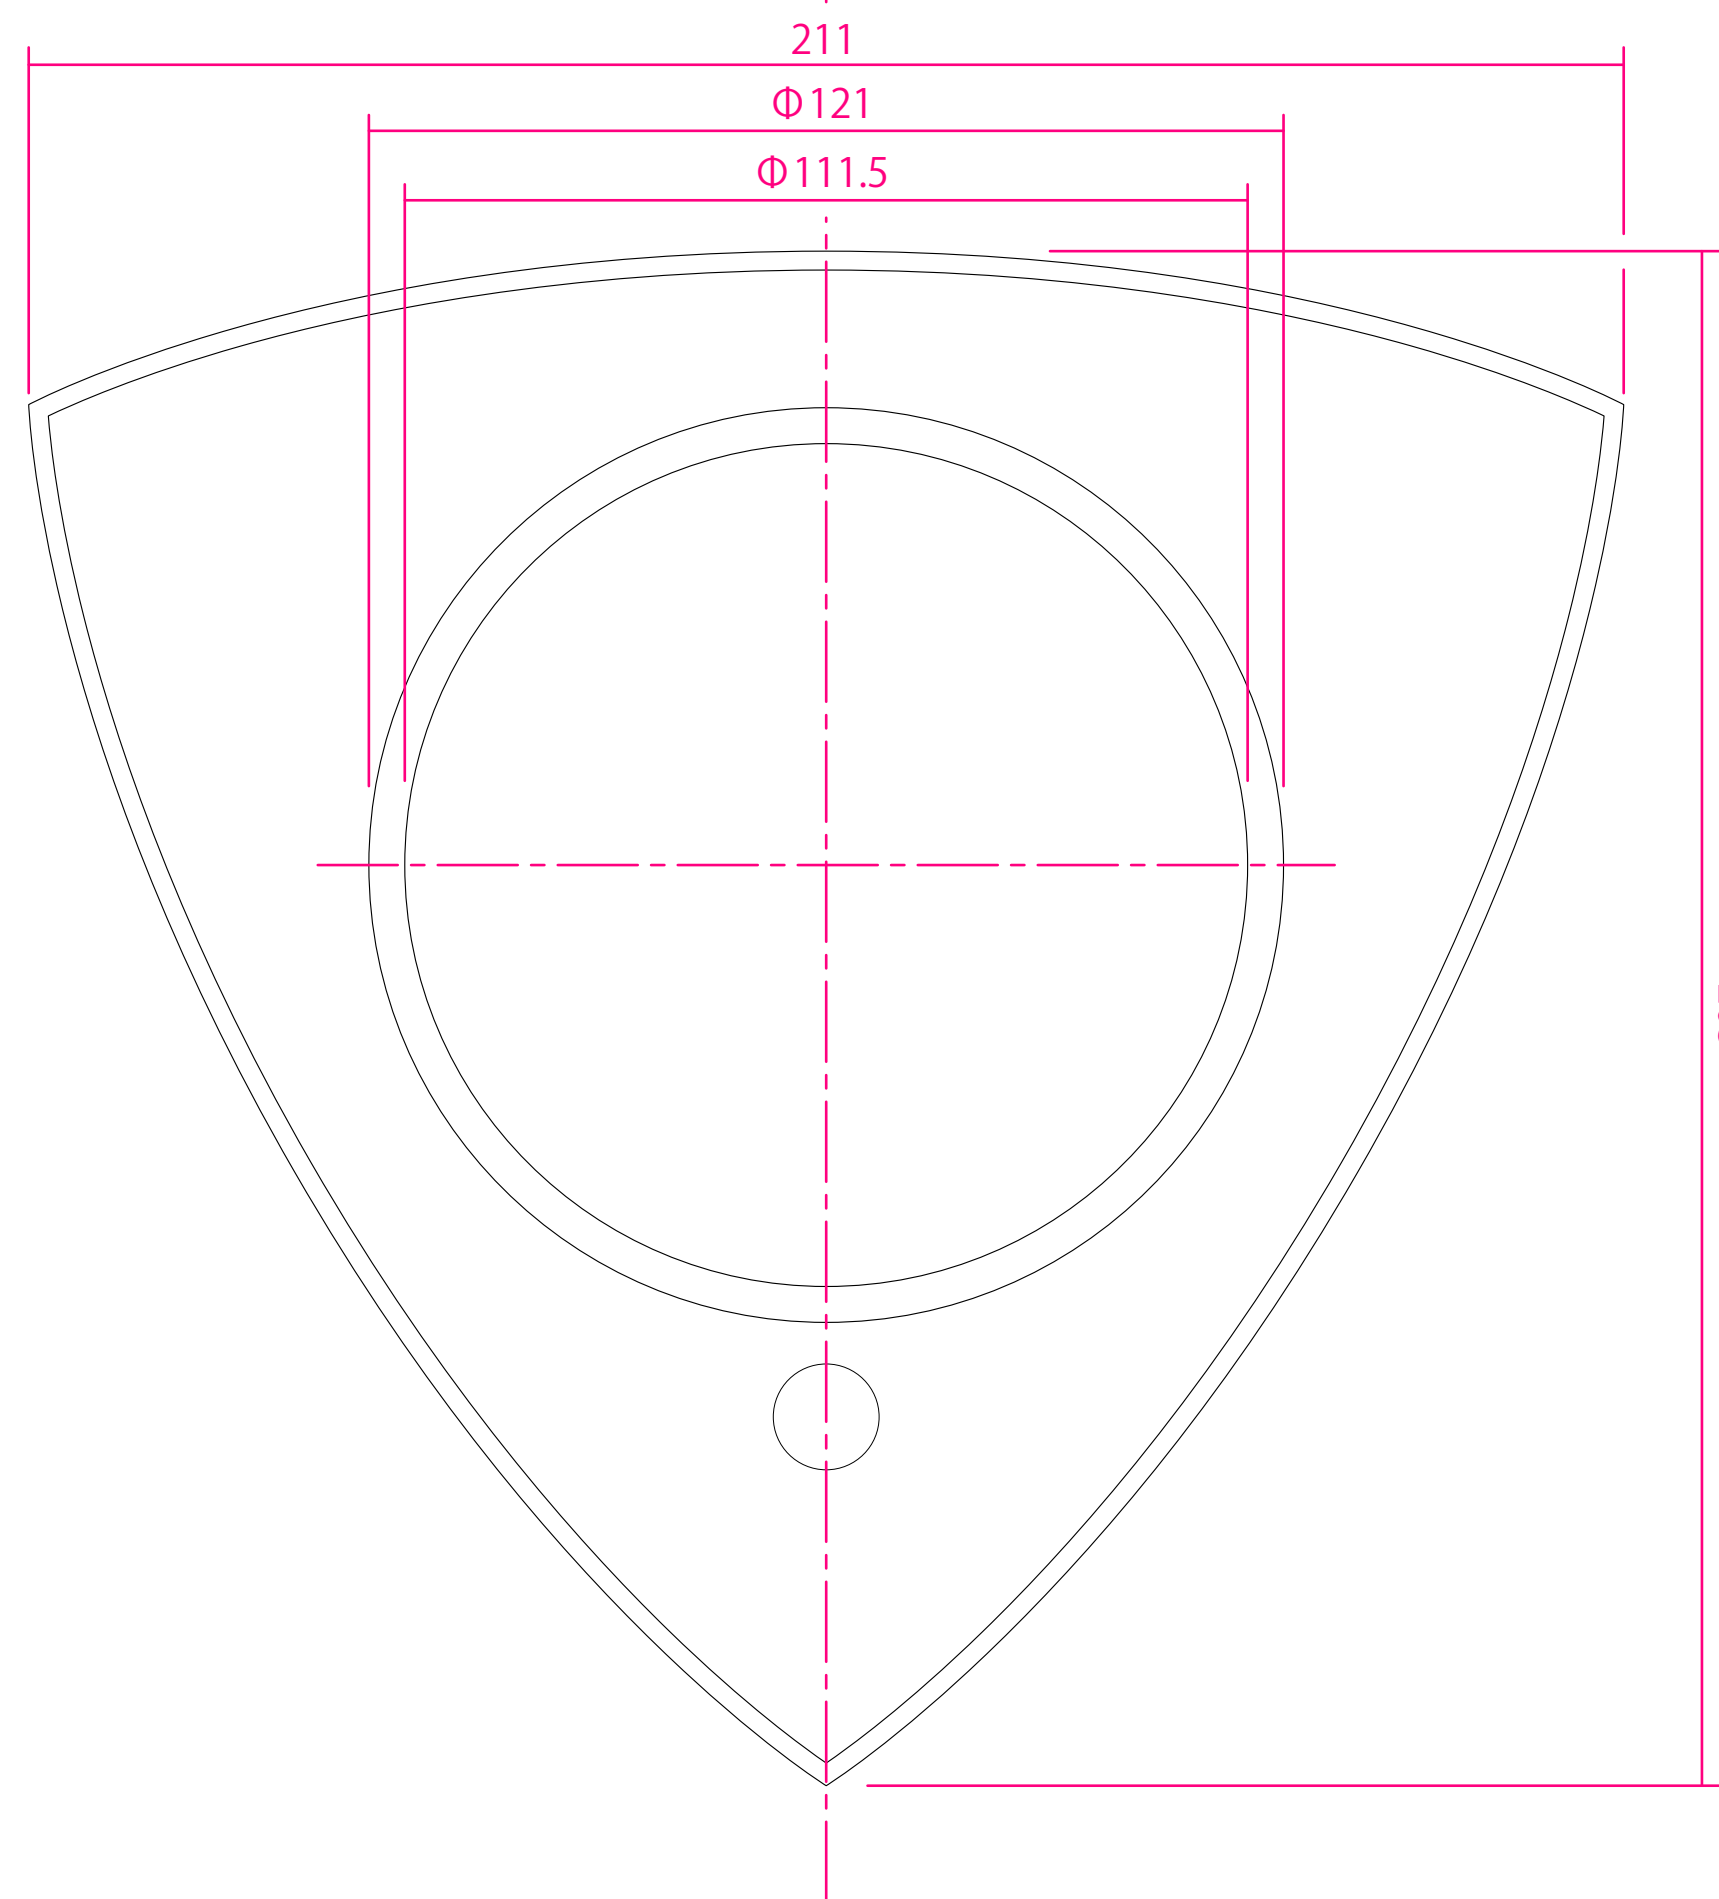

正面

- ① マウント本体
- ② マウントリング

Title	MX-MT-CM-1	Date	2016.2.10	Scale	1:1
-------	-------------------	------	------------------	-------	------------