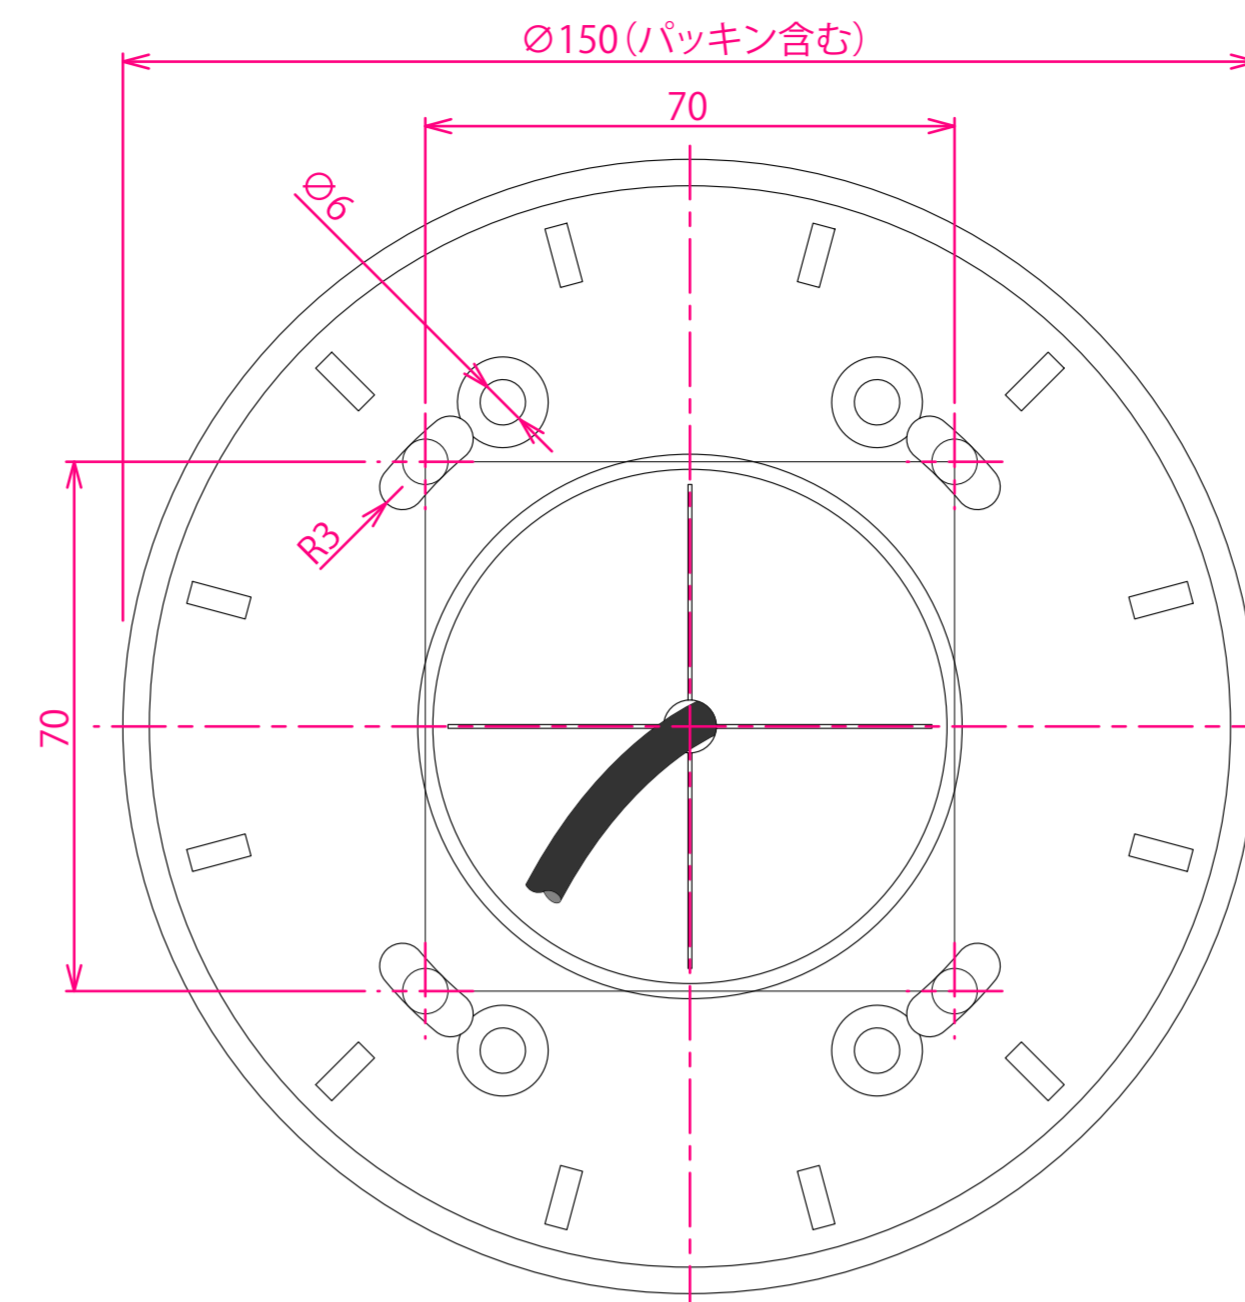

パッキン無し寸法

反射防止クッション (t=3mm)

反射防止クッション取り付け
(パッキンで固定)

パッキン付き寸法

Vandalism Ring 取付用ビス穴

反射防止クッション (t=3mm)

反射防止クッション取り付け

Title	Indoor Dome v26	Date	2019.1.17	Scale	1:1
-------	-----------------	------	-----------	-------	-----