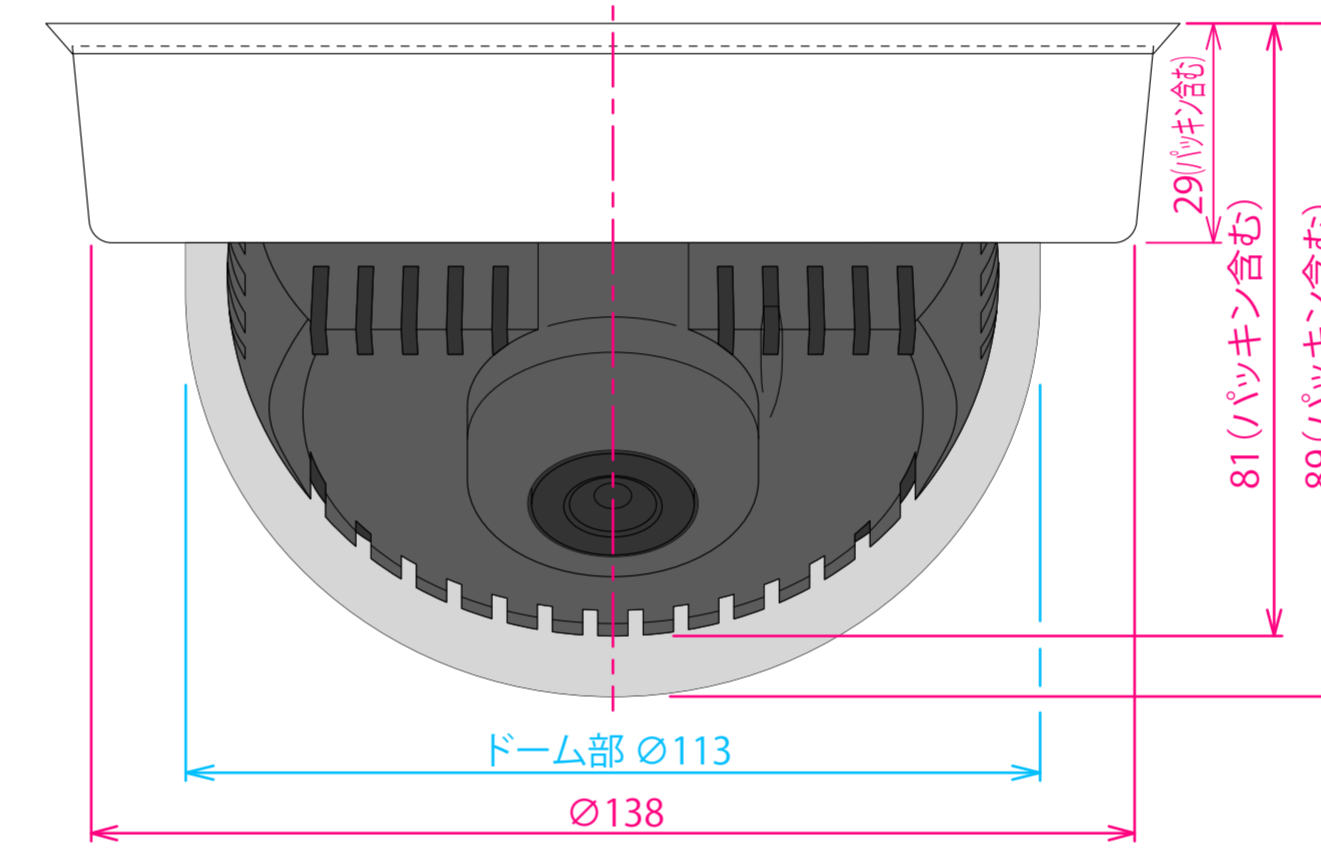

パッキン無し寸法

反射防止クッション (t=3mm)

反射防止クッション取り付け
(パッキンで固定)

パッキン付き寸法

Vandalism Ring 取付用ビス穴

反射防止クッション (t=3mm)

反射防止クッション取り付け

Title	Indoor Dome v26	Date	2019.1.17	Scale	1:1
-------	-----------------	------	-----------	-------	-----