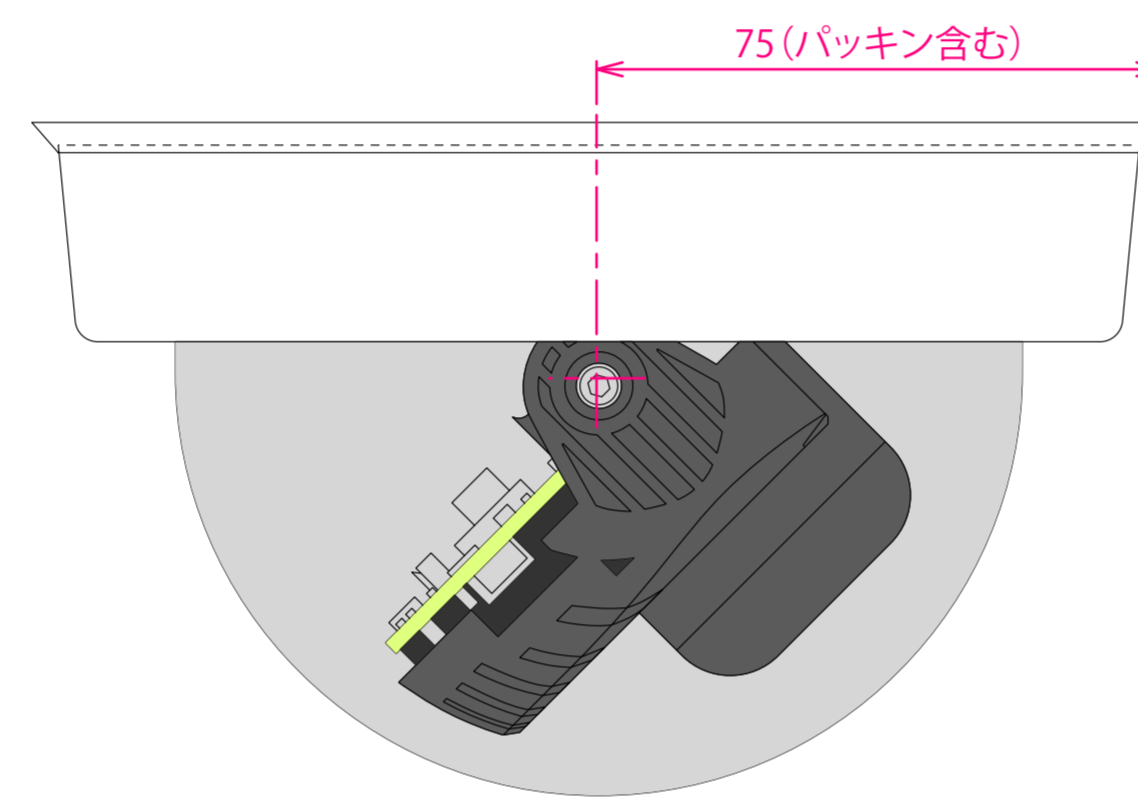

パッキン無し寸法

反射防止クッション (t=3mm)

反射防止クッション取り付け
(パッキンで固定)

パッキン付き寸法

Vandalism Ring 取付用ビス穴

反射防止クッション (t=3mm)

反射防止クッション取り付け

Title	Indoor Dome v26	Date	2019.1.17	Scale	1:1
-------	-----------------	------	-----------	-------	-----