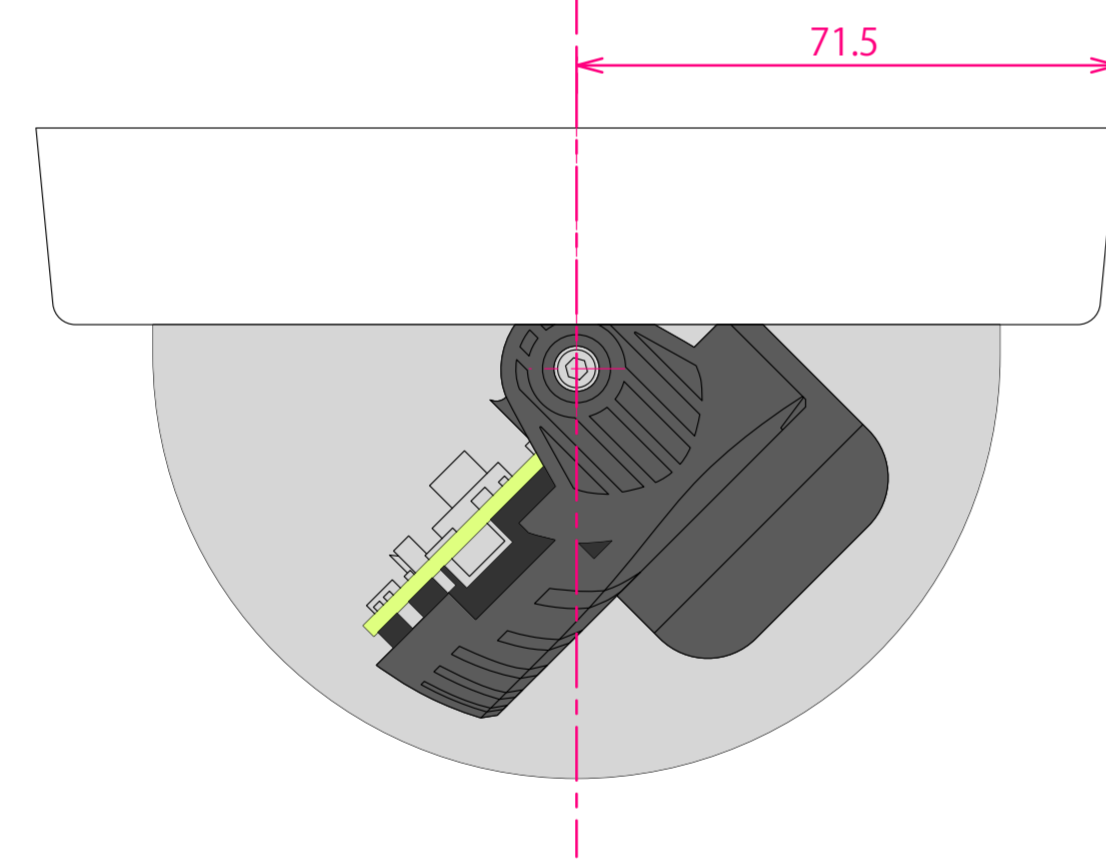

パッキン無し寸法

反射防止クッション (t=3mm)

反射防止クッション取り付け
(パッキンで固定)

パッキン付き寸法

Vandalism Ring 取付用ビス穴

反射防止クッション (t=3mm)

反射防止クッション取り付け

Title	Indoor Dome v26	Date	2019.1.17	Scale	1:1
-------	-----------------	------	-----------	-------	-----