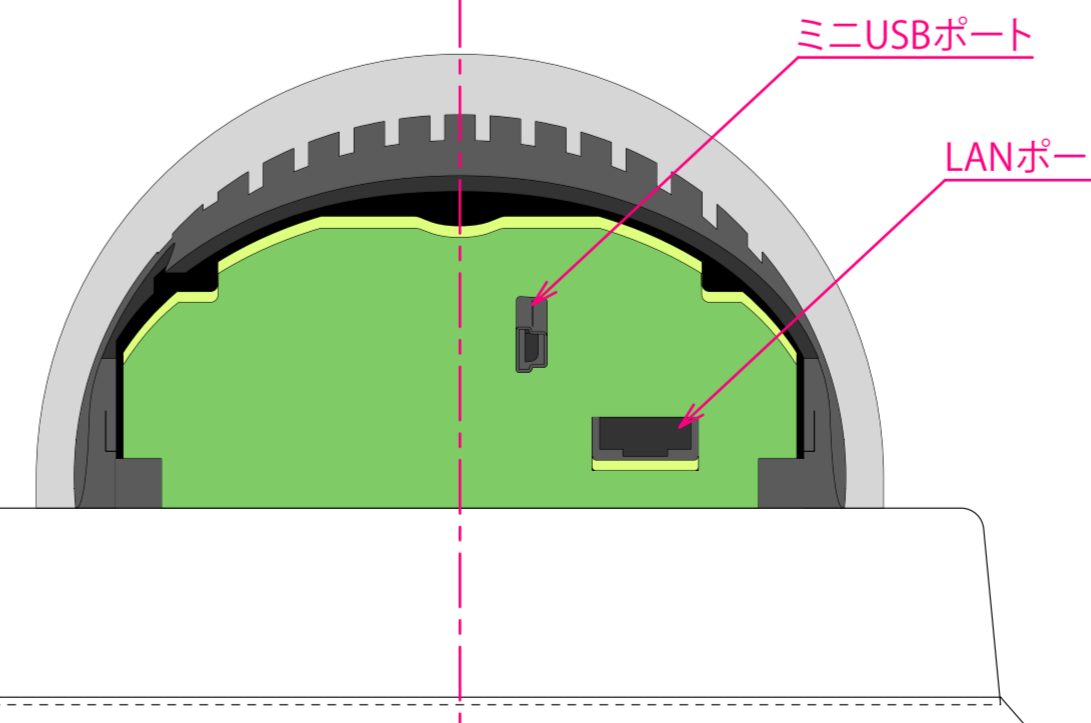

パッキン無し寸法

反射防止クッション (t=3mm)

反射防止クッション取り付け
(パッキンで固定)

パッキン付き寸法

Vandalism Ring 取付用ビス穴

反射防止クッション (t=3mm)

反射防止クッション取り付け

Title	Indoor Dome v26	Date	2019.1.17	Scale	1:1
-------	-----------------	------	-----------	-------	-----