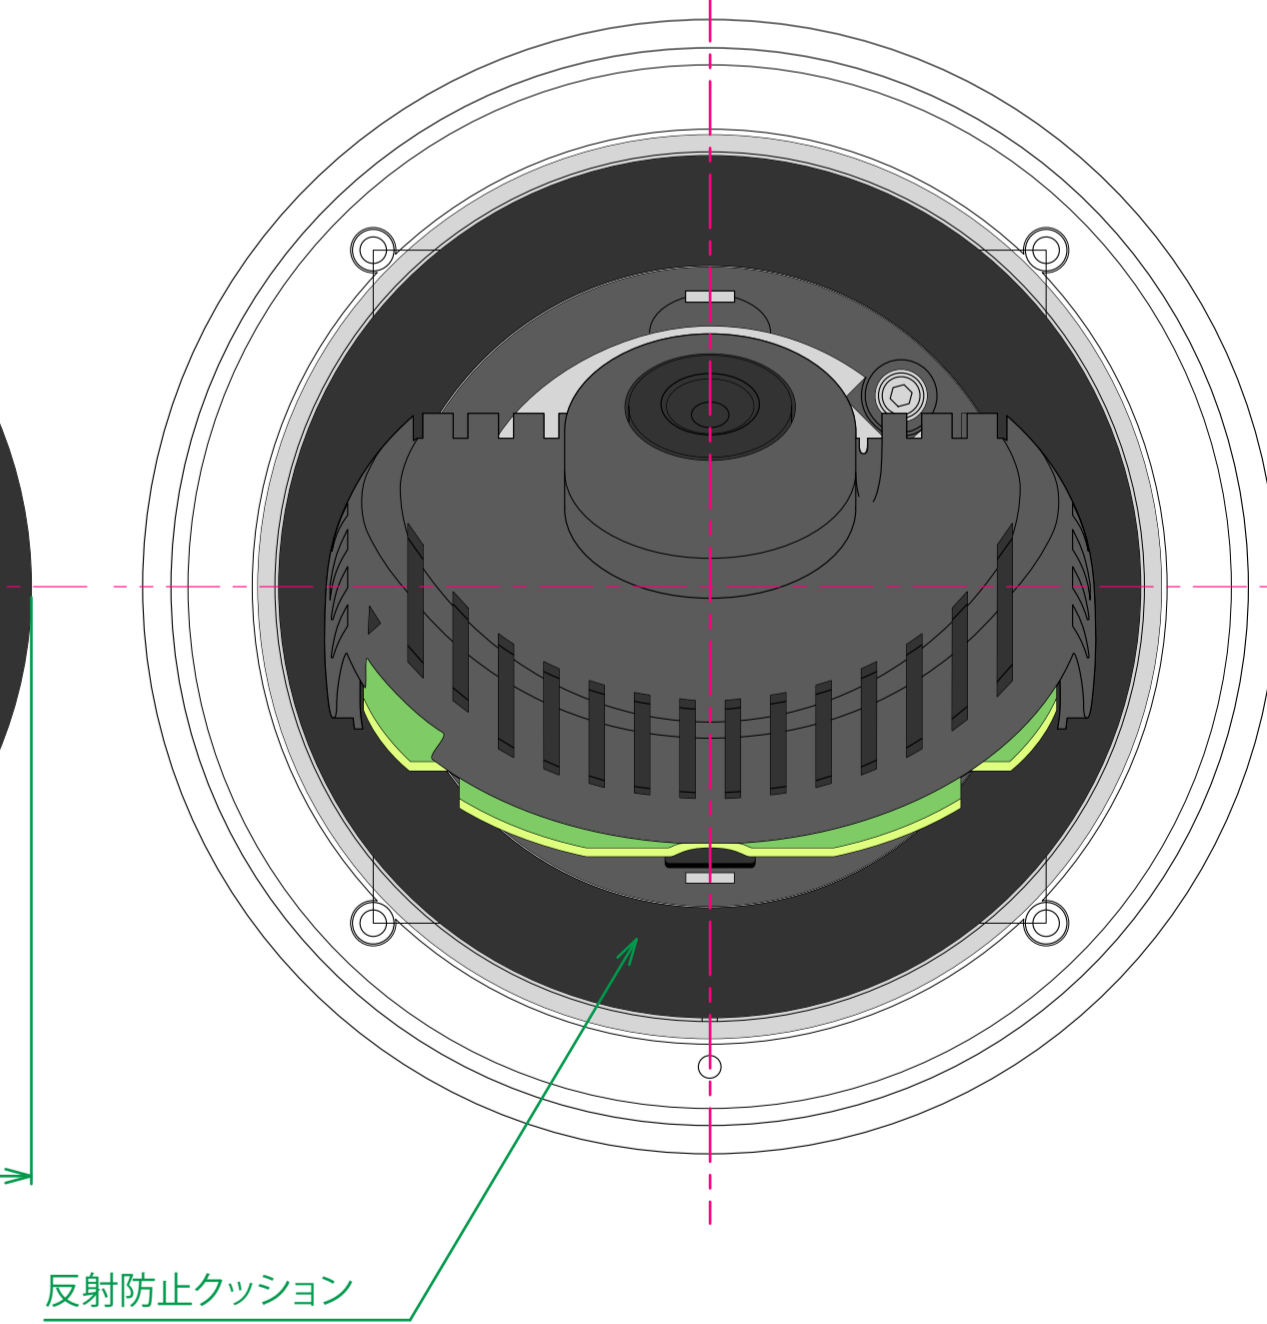

パッキン無し寸法

反射防止クッション (t=3mm)

反射防止クッション取り付け
(パッキンで固定)

パッキン付き寸法

Vandalism Ring 取付用ビス穴

反射防止クッション (t=3mm)

反射防止クッション取り付け

Title	Indoor Dome v26	Date	2019.1.17	Scale	1:1
-------	-----------------	------	-----------	-------	-----