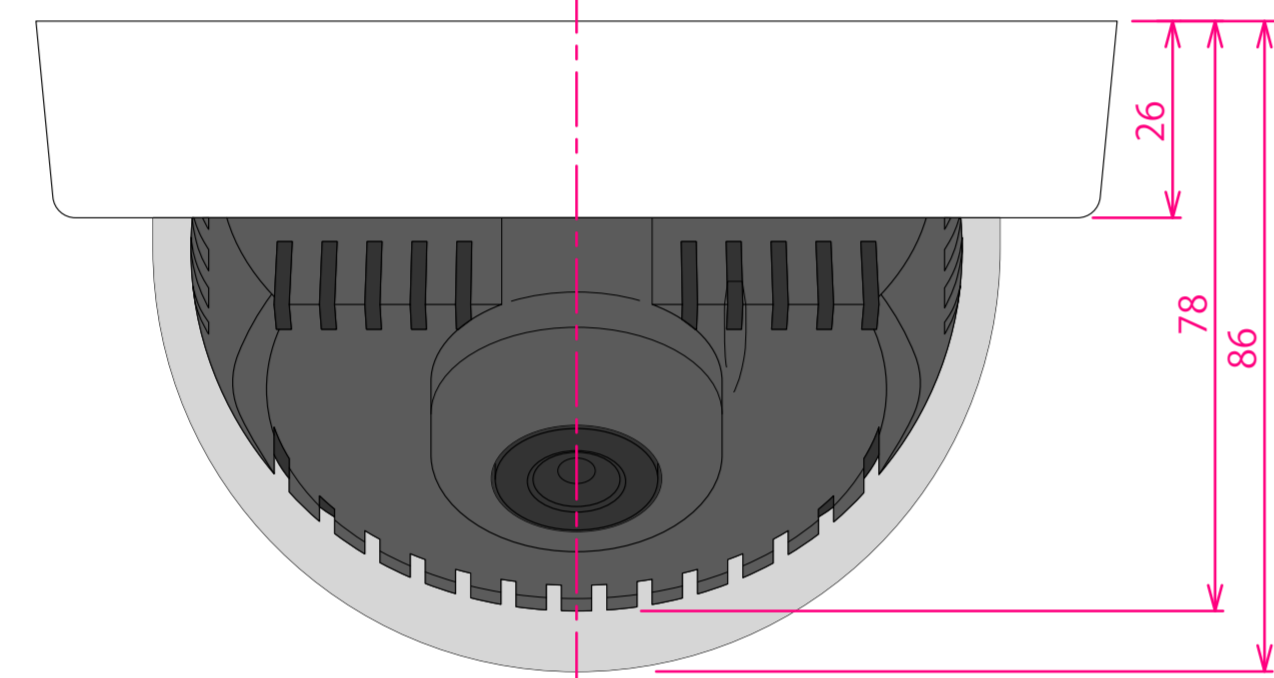

パッキン無し寸法

反射防止クッション (t=3mm)

反射防止クッション取り付け
(パッキンで固定)

パッキン付き寸法

Vandalism Ring 取付用ビス穴

反射防止クッション (t=3mm)

反射防止クッション取り付け

Title	Indoor Dome v26	Date	2019.1.17	Scale	1:1
-------	-----------------	------	-----------	-------	-----