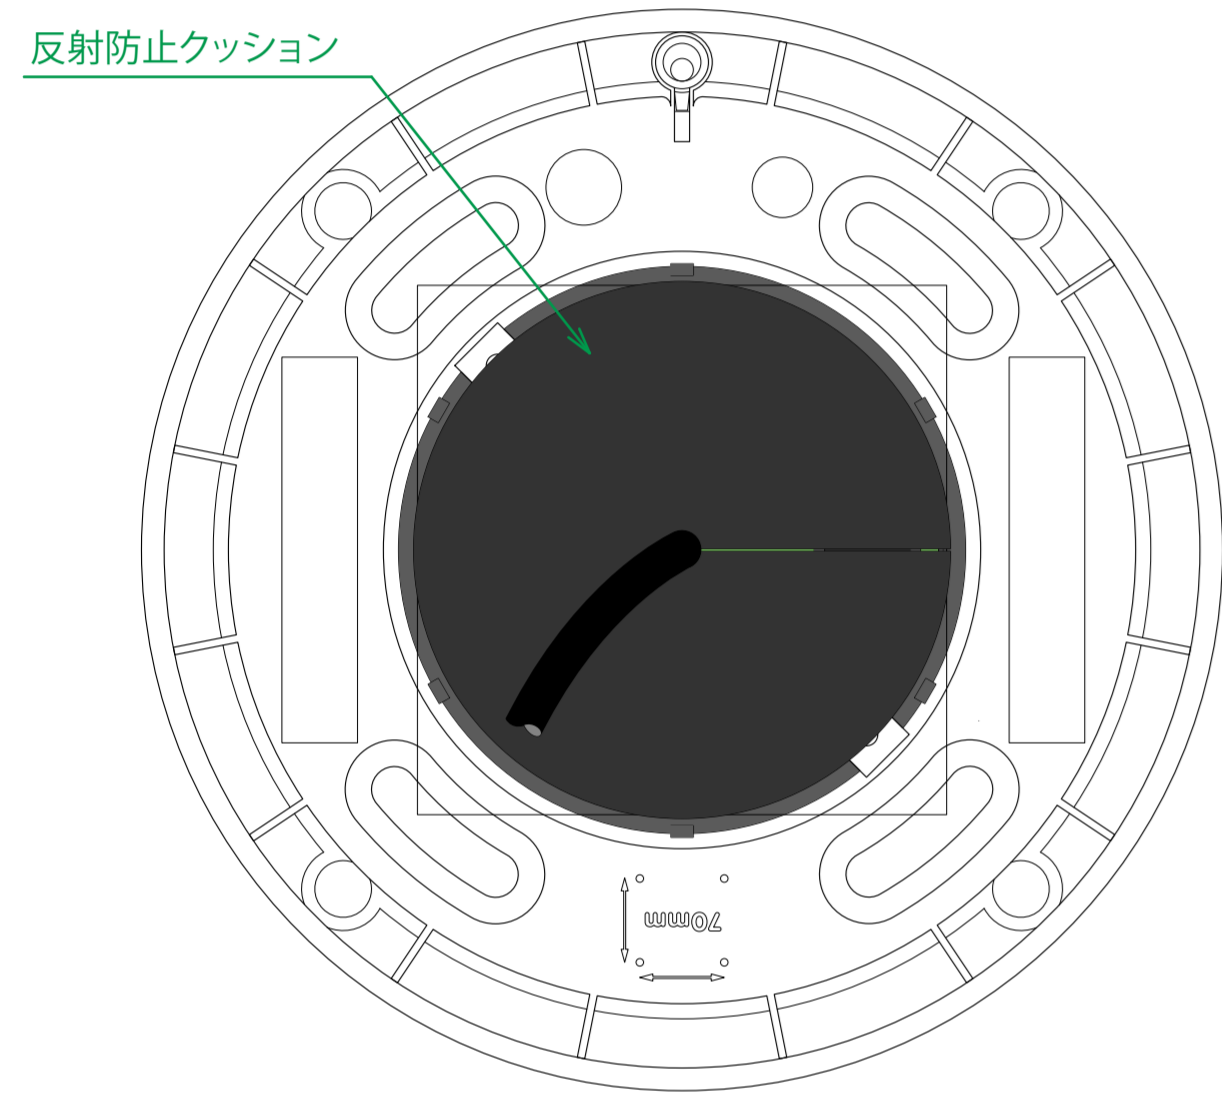

パッキン無し寸法

反射防止クッション (t=3mm)

反射防止クッション取り付け
(パッキンで固定)

パッキン付き寸法

Vandalism Ring 取付用ビス穴

反射防止クッション (t=3mm)

反射防止クッション取り付け

Title	Indoor Dome v26	Date	2019.1.17	Scale	1:1
-------	-----------------	------	-----------	-------	-----