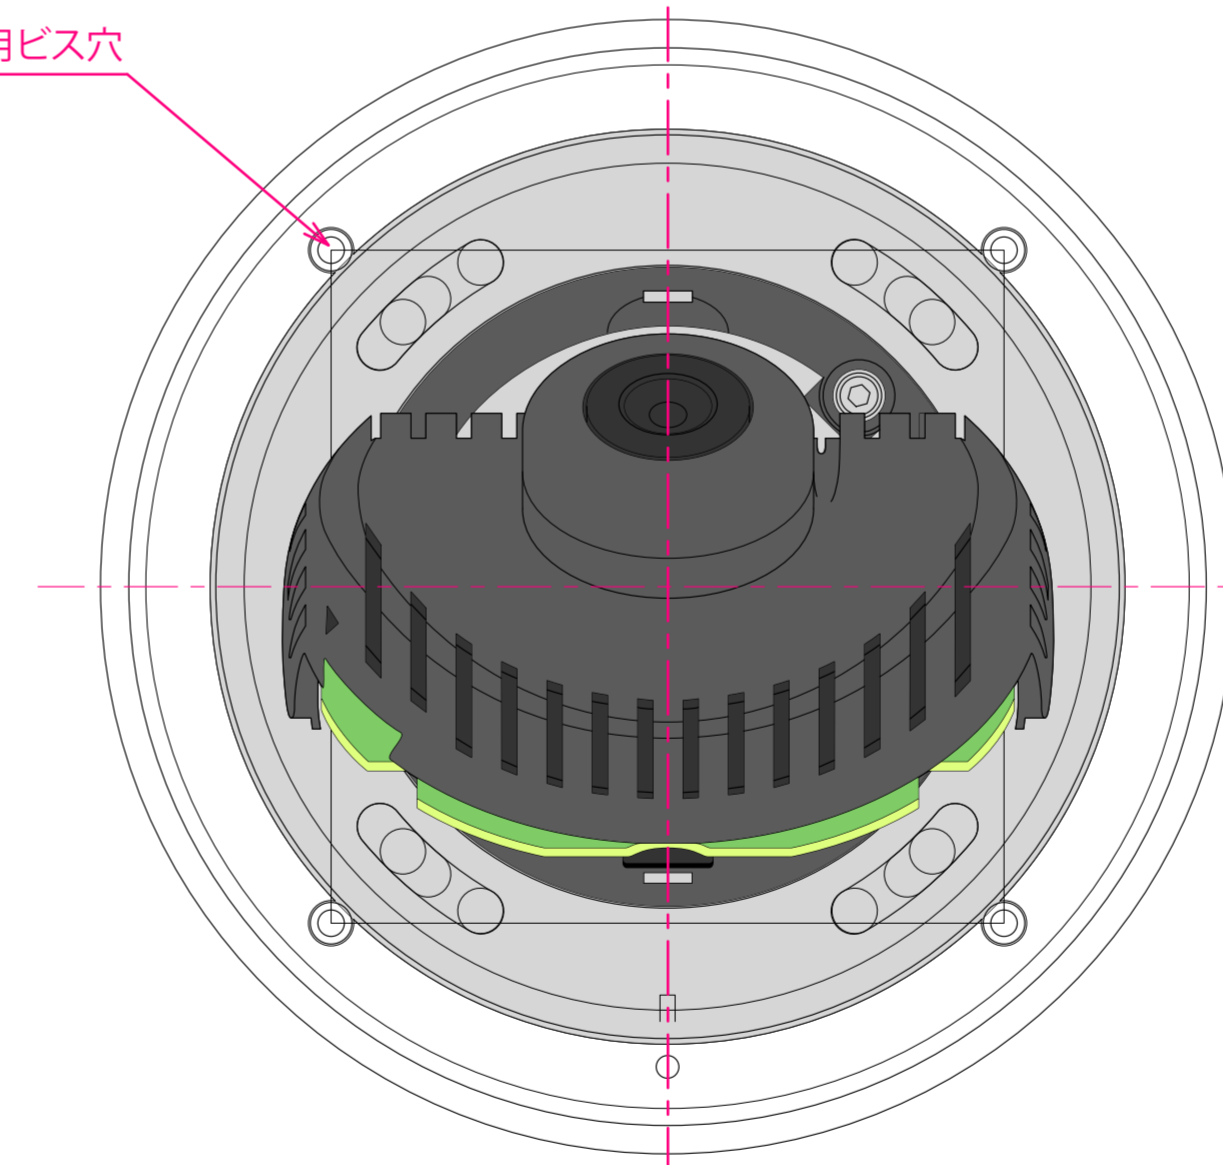

パッキン無し寸法

反射防止クッション (t=3mm)

反射防止クッション取り付け
(パッキンで固定)

パッキン付き寸法

Vandalism Ring 取付用ビス穴

反射防止クッション (t=3mm)

反射防止クッション取り付け

Title	Indoor Dome v26	Date	2019.1.17	Scale	1:1
-------	-----------------	------	-----------	-------	-----