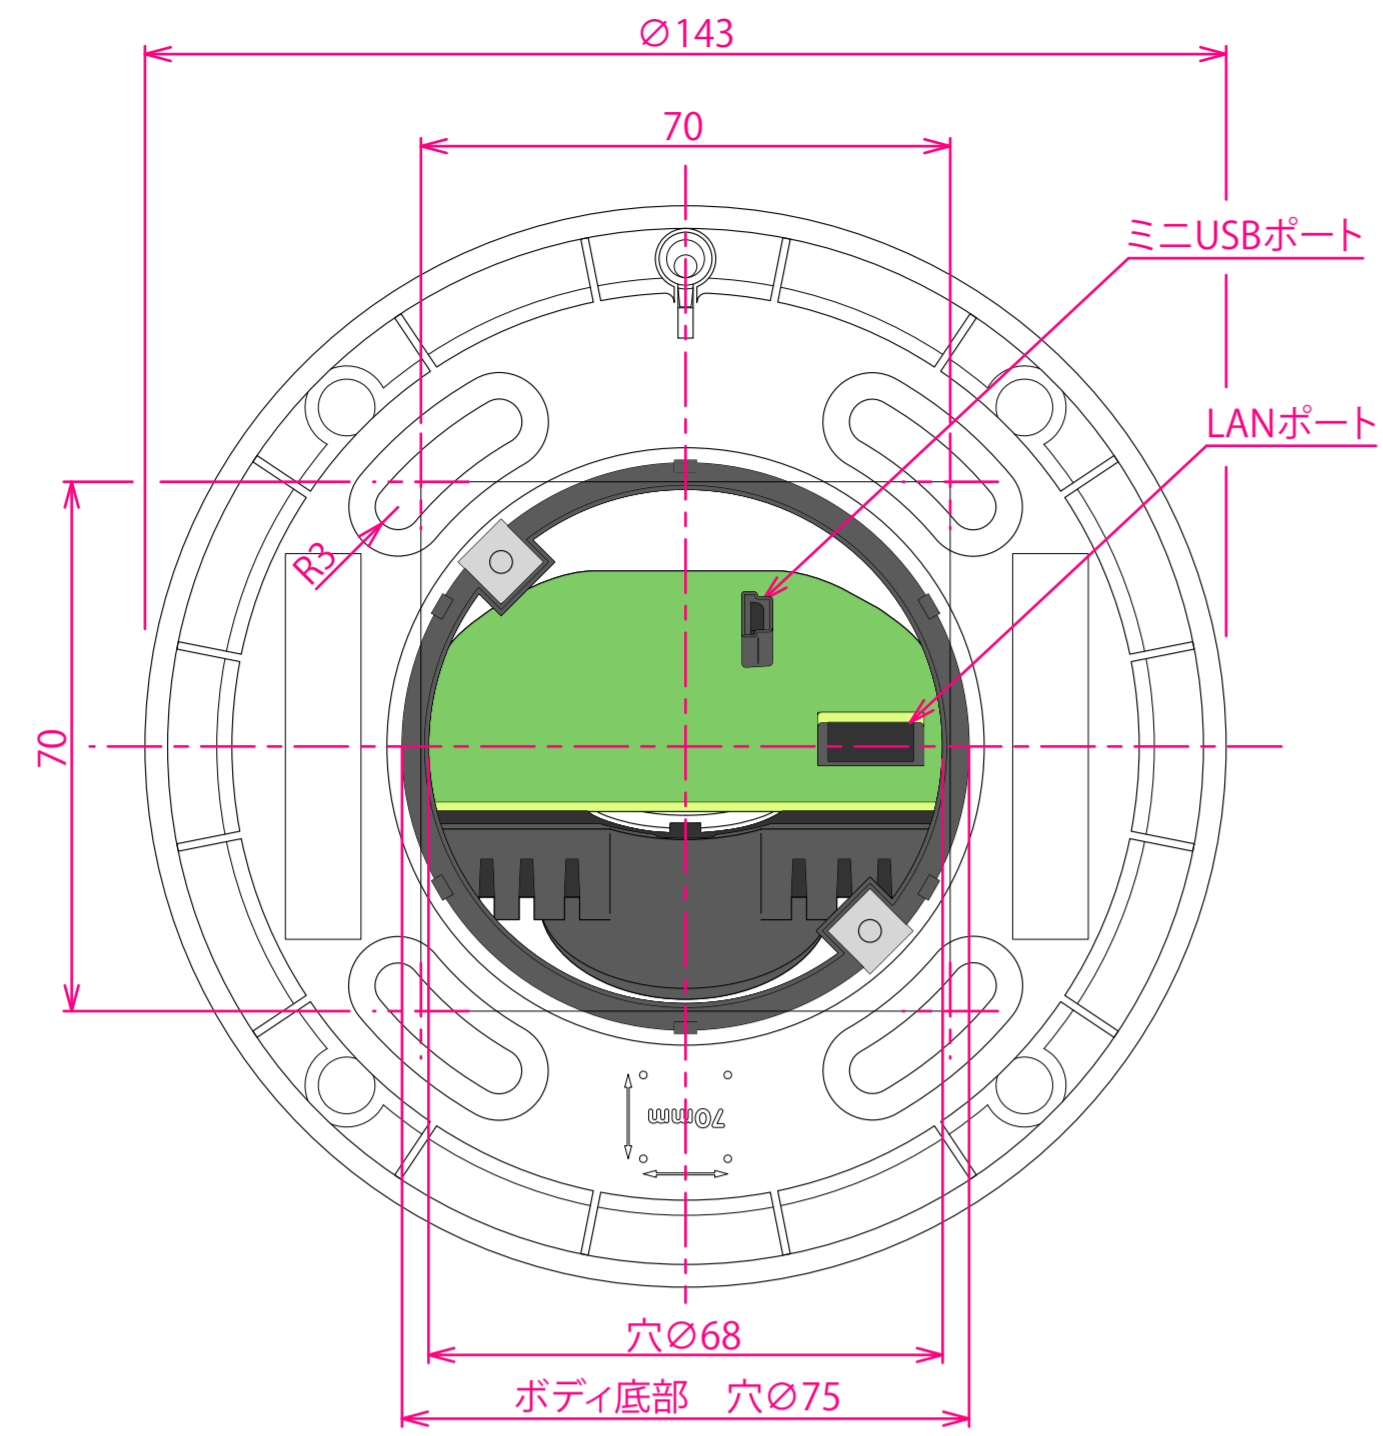

パッキン無し寸法

反射防止クッション (t=3mm)

反射防止クッション取り付け
(パッキンで固定)

パッキン付き寸法

Vandalism Ring 取付用ビス穴

反射防止クッション (t=3mm)

反射防止クッション取り付け

Title	Indoor Dome v26	Date	2019.1.17	Scale	1:1
-------	-----------------	------	-----------	-------	-----