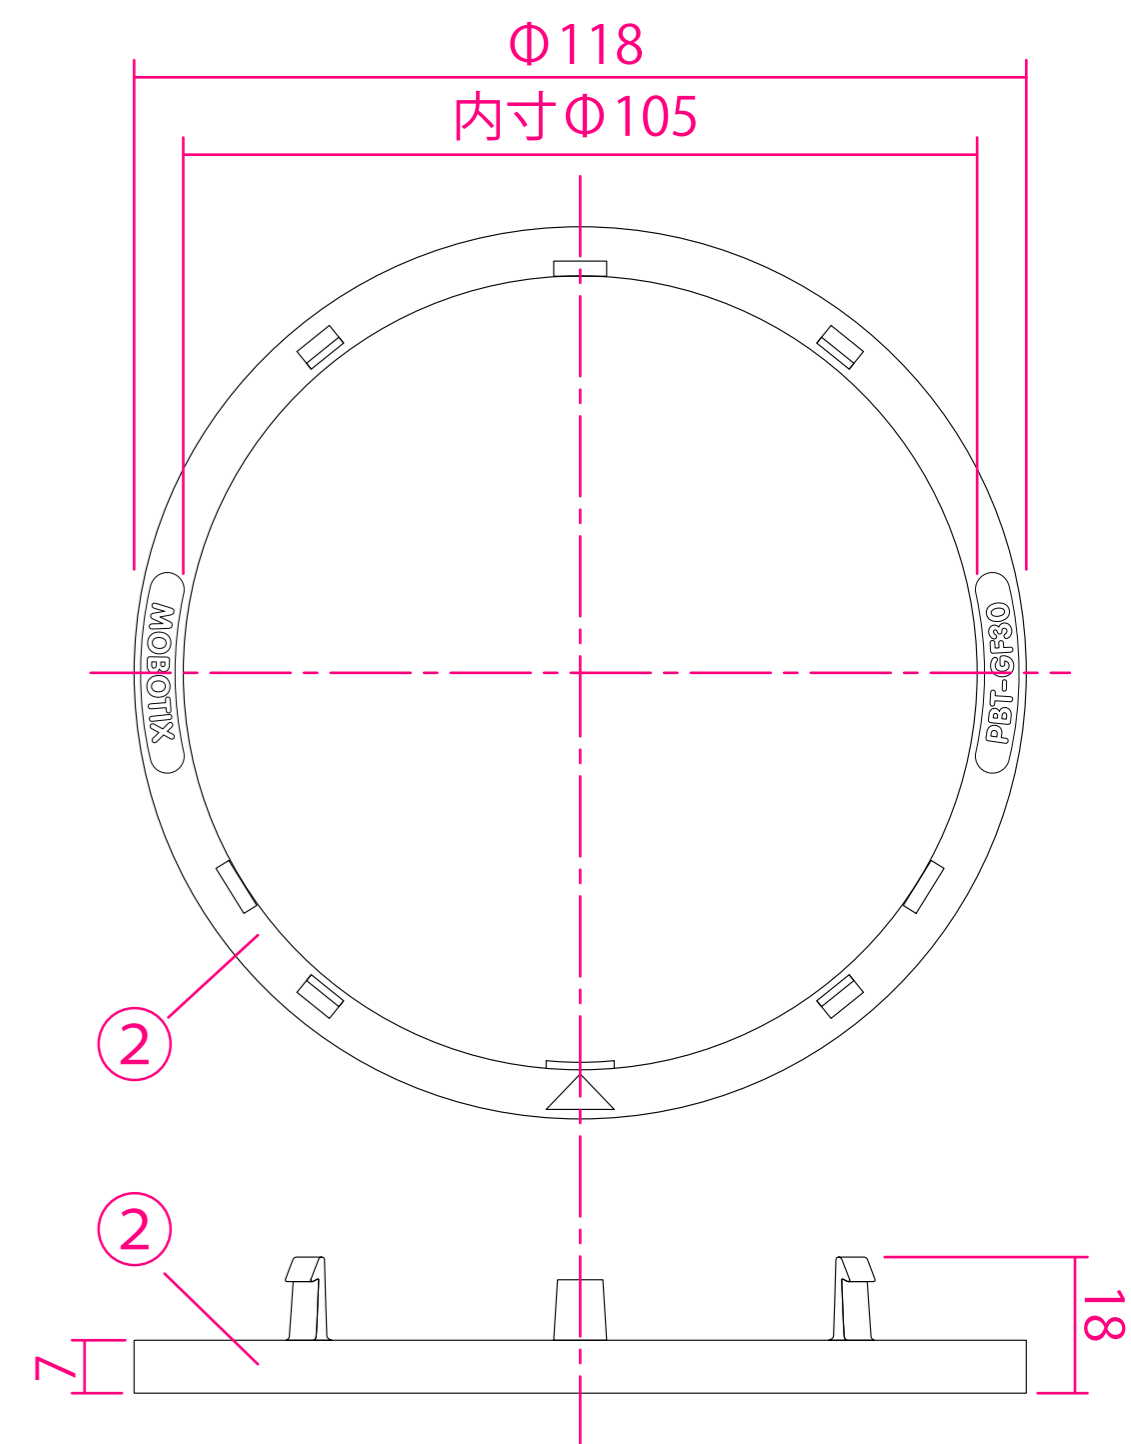

背面

正面

- ① マウント本体
- ② マウントリング

Title	c26+Coner Mounting Set(MX-MT-CM-1)	Date	2019.1.16	Scale	1:1
MOBOTIX JAPAN					