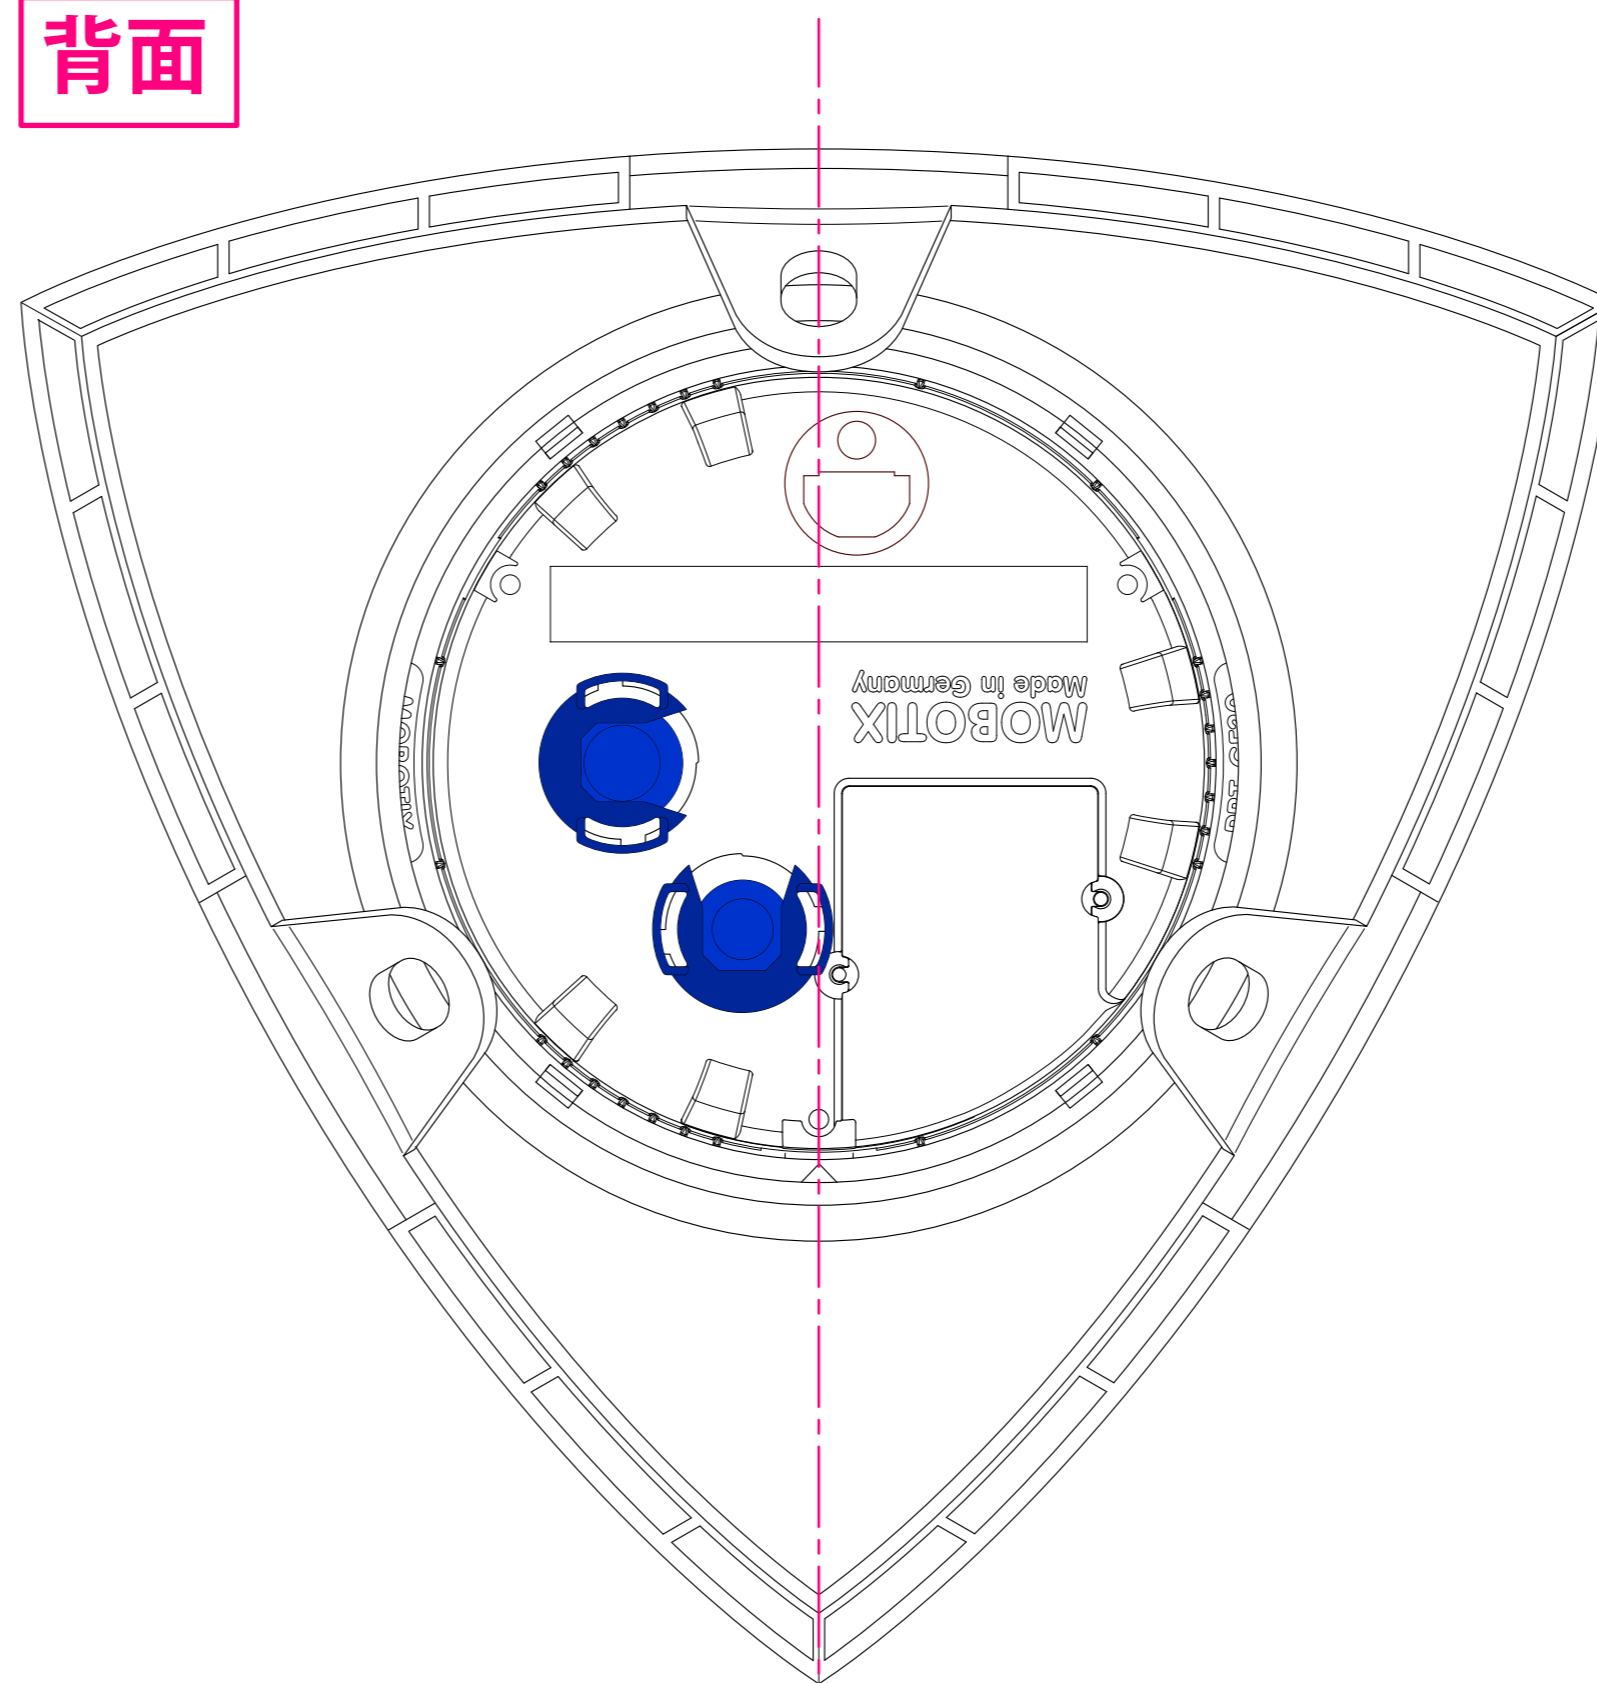

背面

正面

- ① マウント本体
- ② マウントリング

Title	c26+Coner Mounting Set(MX-MT-CM-1)	Date	2019.1.16	Scale	1:1
MOBOTIX JAPAN					