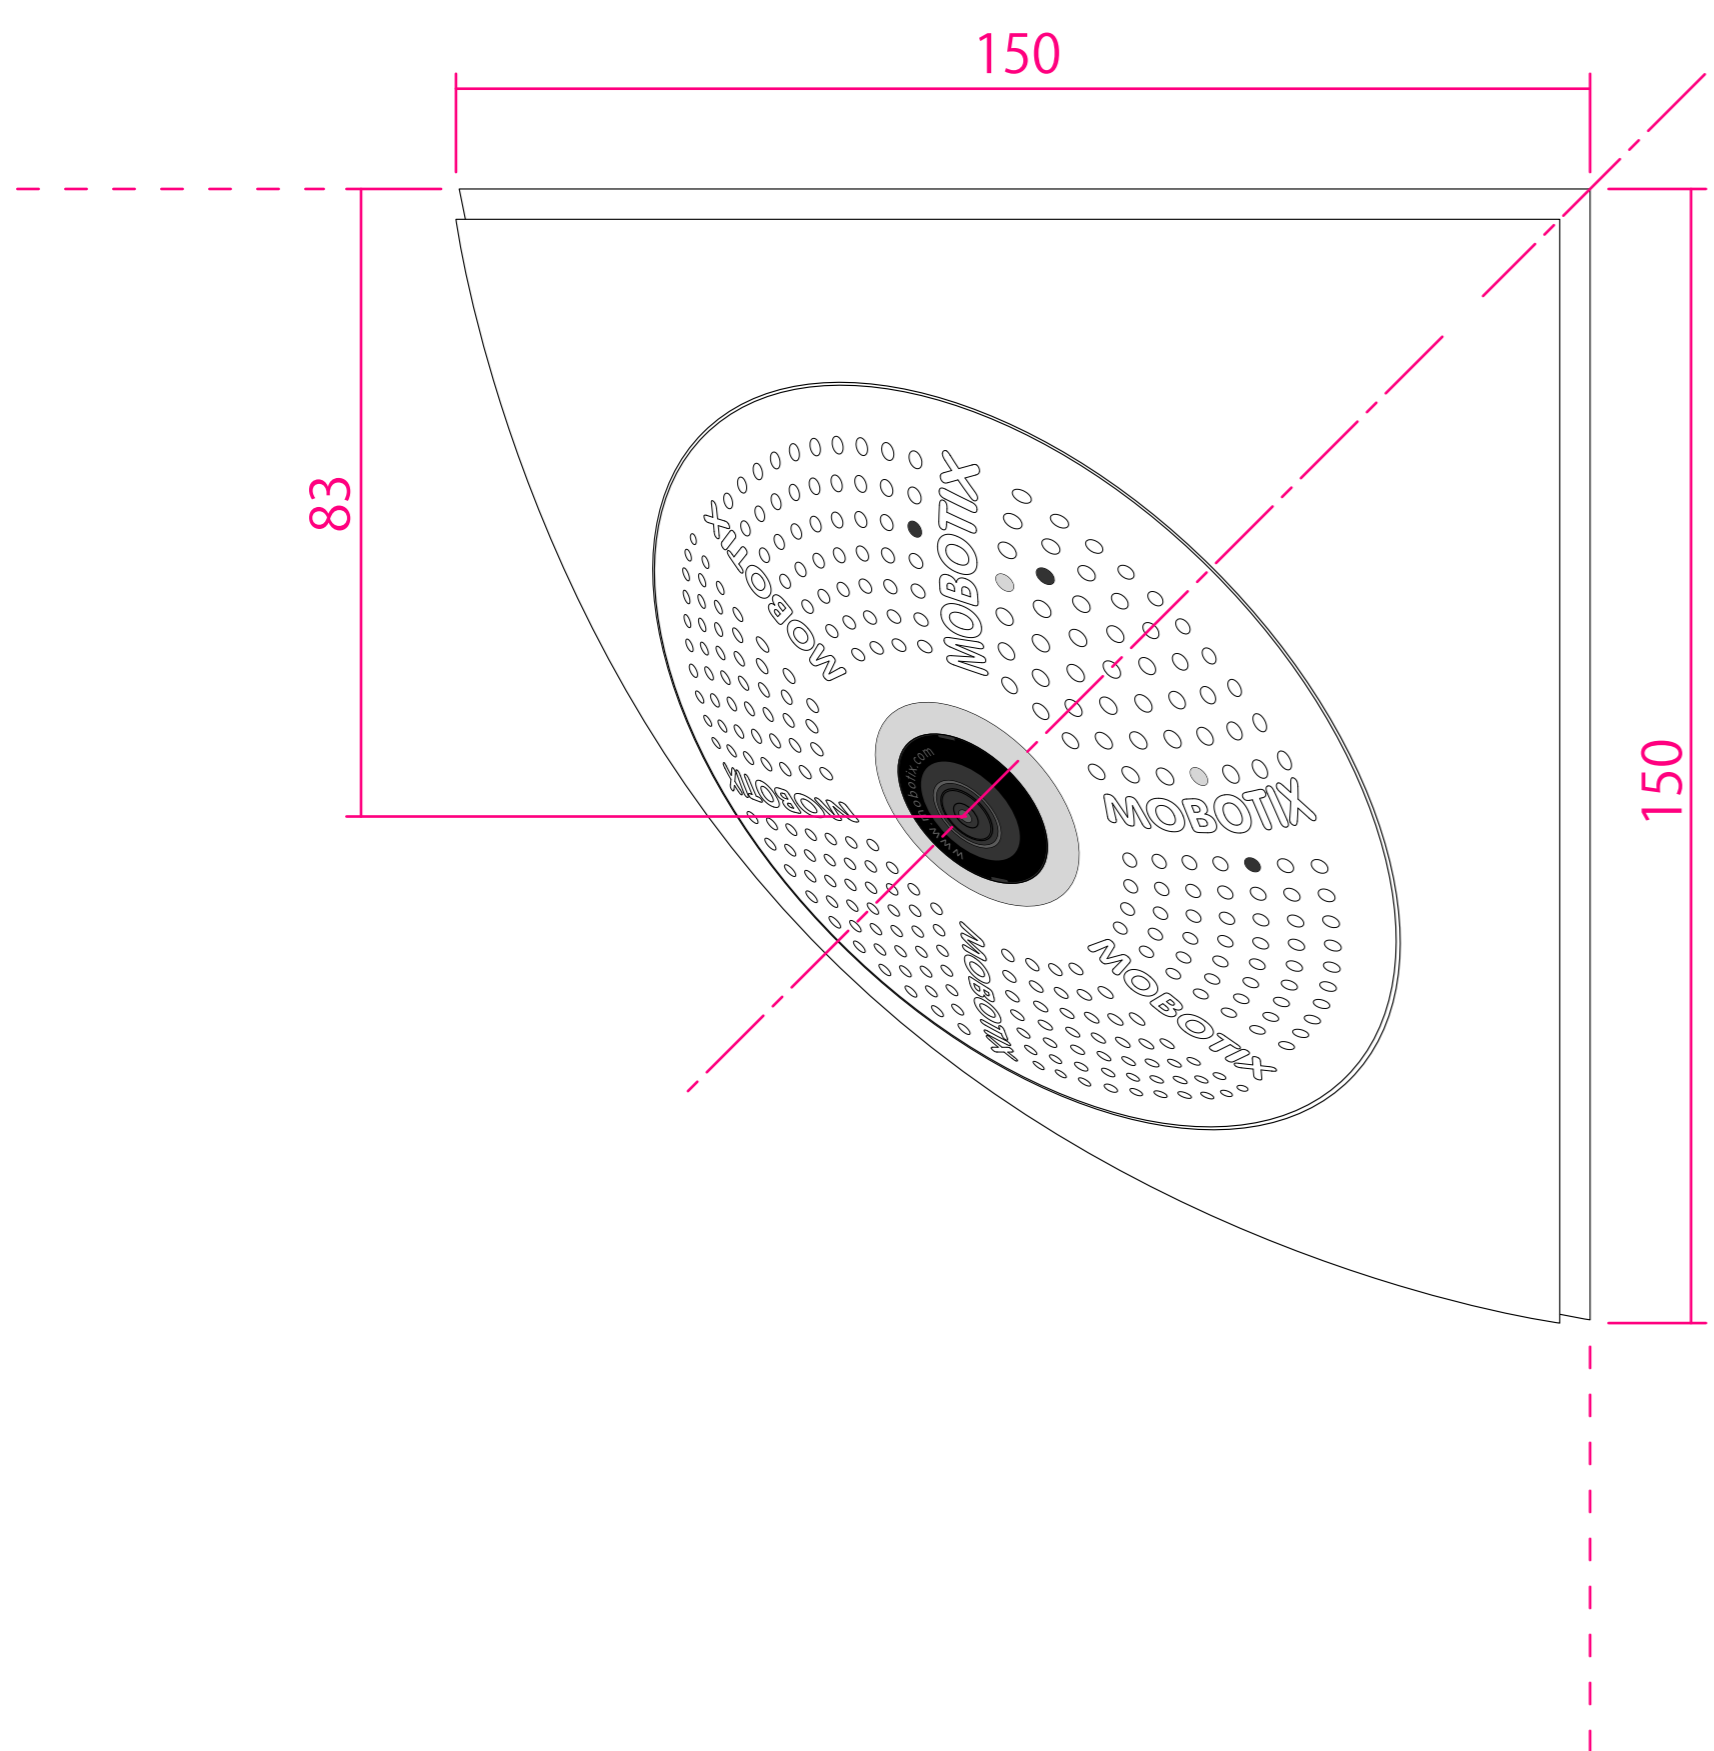

背面

正面

- ① マウント本体
- ② マウントリング

Title	c26+Coner Mounting Set(MX-MT-CM-1)	Date	2019.1.16	Scale	1:1
MOBOTIX JAPAN					