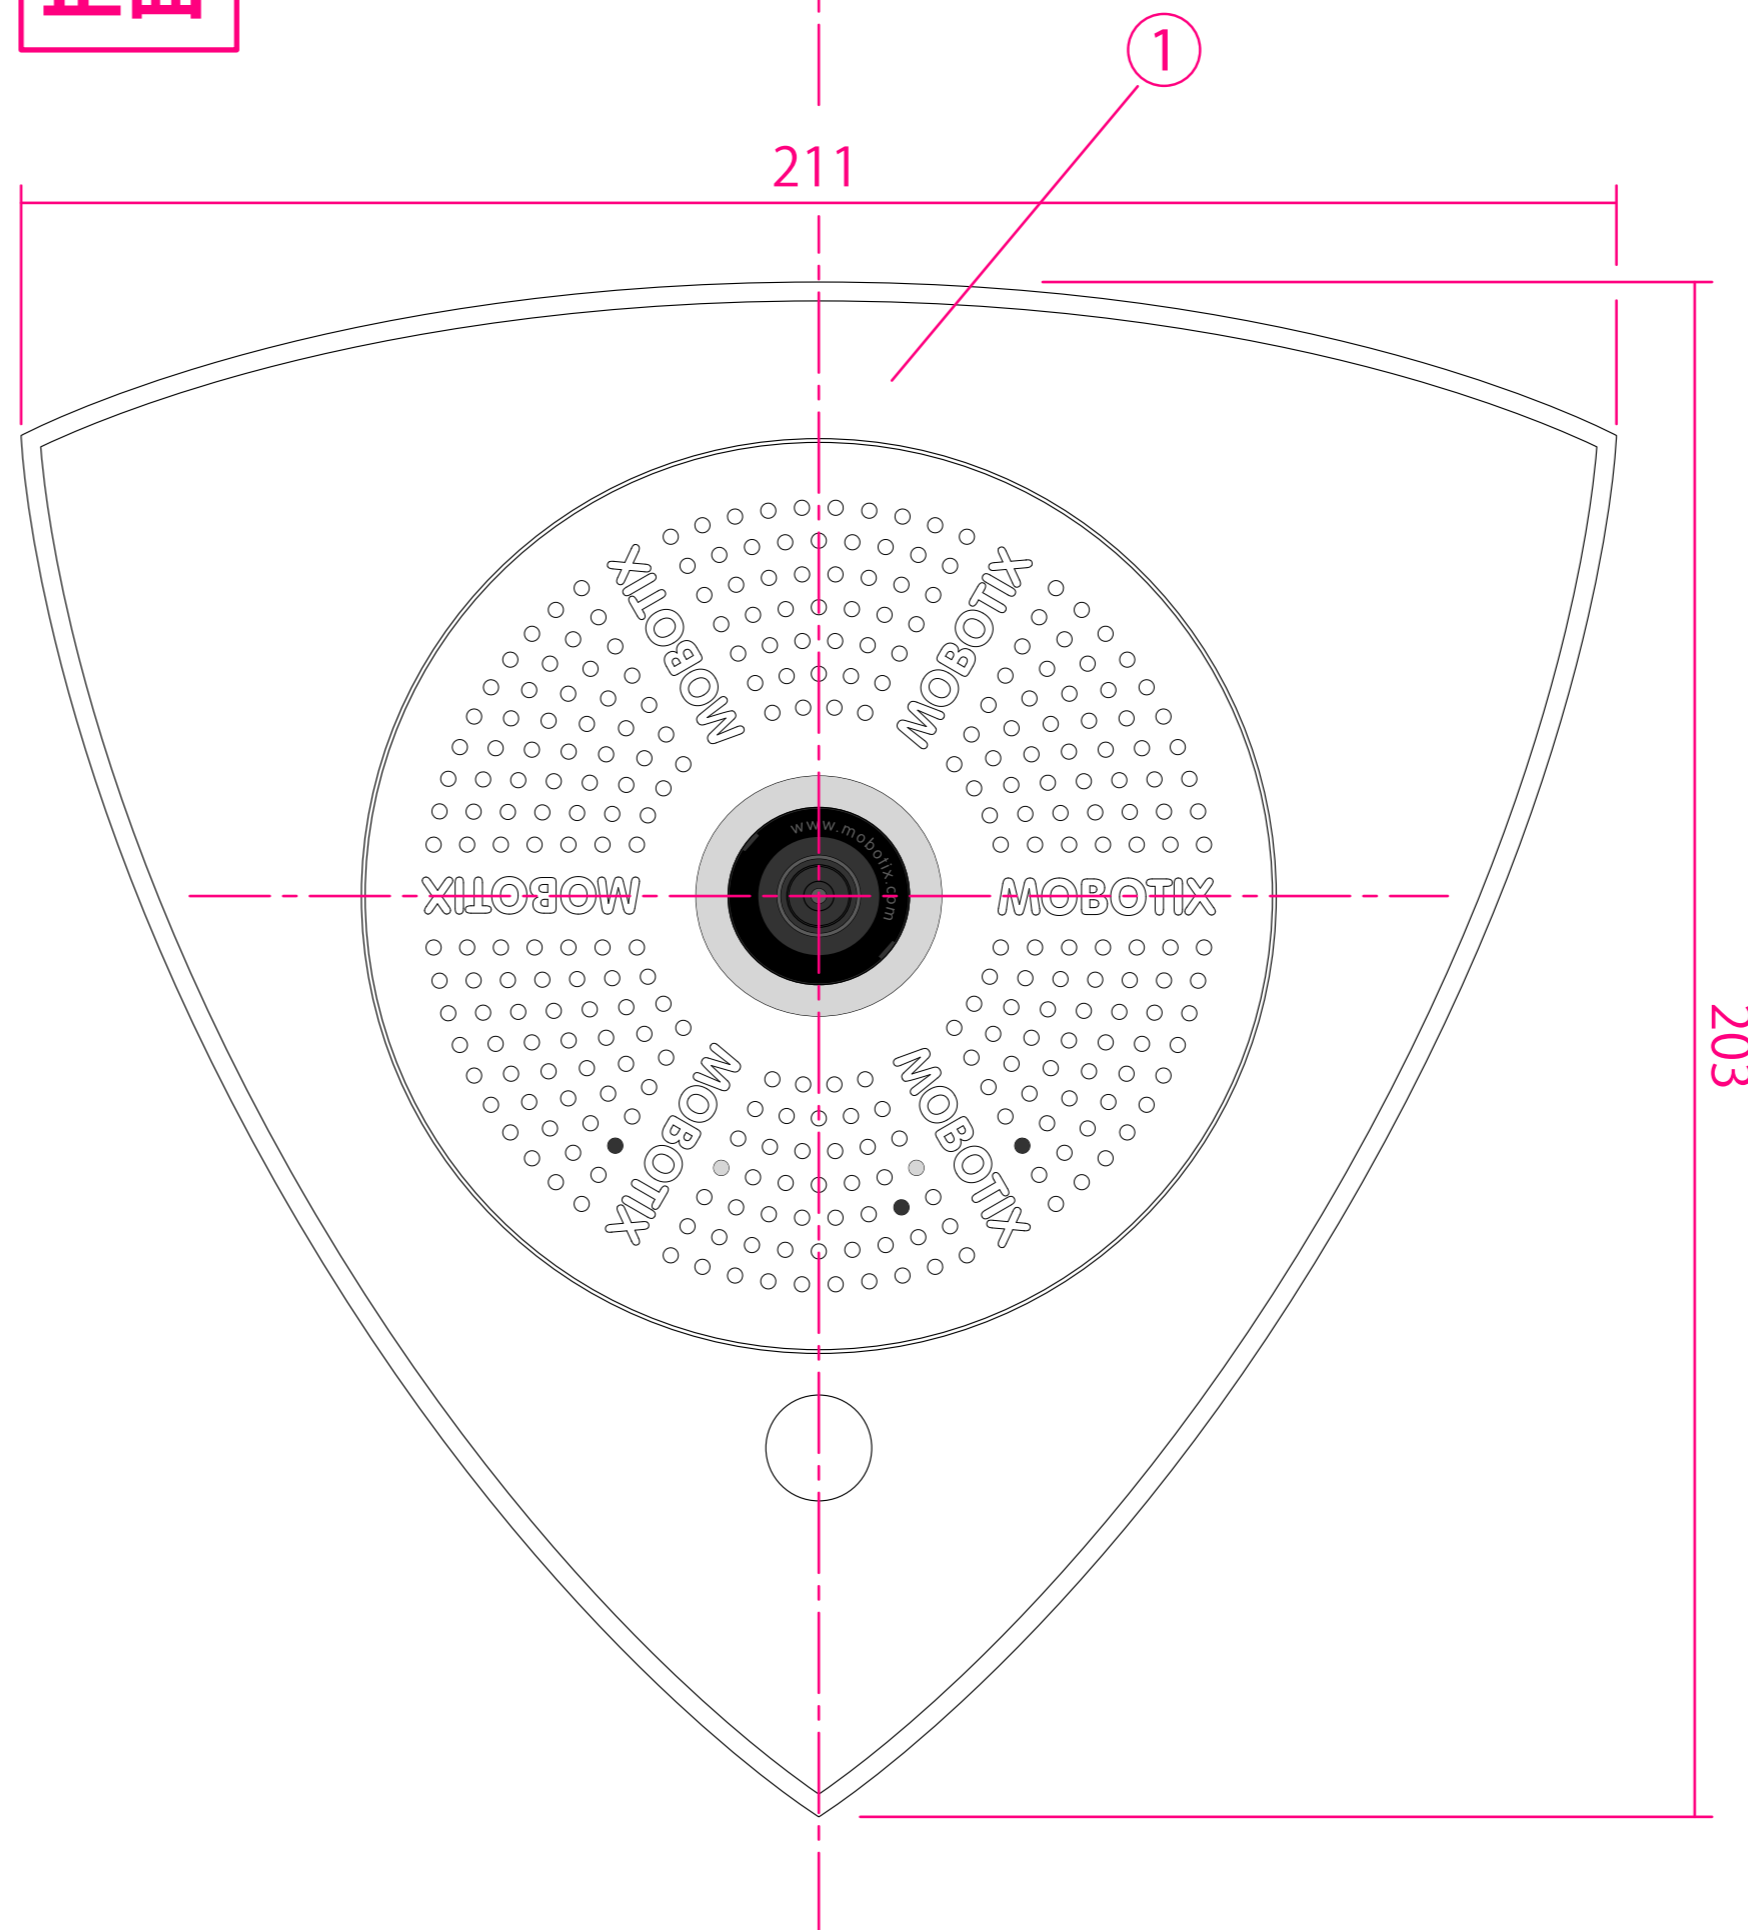

背面

正面

- ① マウント本体
- ② マウントリング

Title	c26+Coner Mounting Set(MX-MT-CM-1)	Date	2019.1.16	Scale	1:1
MOBOTIX JAPAN					