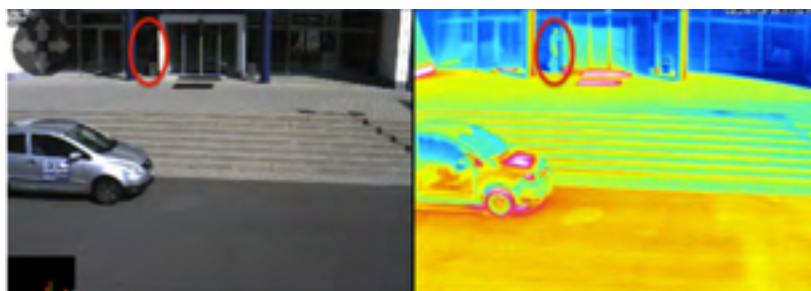

MOBOTIX JAPAN

MOBOTIX JAPAN
株式会社K.J.フェロー

231-0011
横浜市中区太田町6-85
RK Cube 4F
T 045-227-6285
F 045-227-6286
www.mobotix-japan.net
www.kjfellow.com

MOBOTIX JAPAN プレスリリース

2014年3月4日

M15サーマルカメラをリリース！

革新的ネットワークカメラシステムを提供する**MOBOTIX AG**(Langmeil, Germany) の日本パートナーである**MOBOTIX JAPAN** (K.J.フェロー 横浜市中区 代表：戸田 敬樹) は、**M15**にサーマルセンサーを搭載した**M15サーマル**を2014年3月より販売開始します。

M15サーマル

カラー

サーマル

M15サーマルは、先日販売開始した**M15**のボディに336×252サイズのサーマルセンサー・モジュールを1基搭載しています。**M15**のもう一つのセンサー・モジュール用の位置には、スタンダードの**M15**用センサー・モジュールがマウントできます。従って、一つはサーマルセンサー・モジュール、もう一つをカラーセンサー・モジュール或いは白黒センサーの様なコンビネーションが可能です。

通常のサーマルカメラは、サーマルセンサーを1基搭載したものですが、**MOBOTIX**の**M15サーマル**は2眼カメラとしての利用により、コスト面及び機能面でも有効なアイテムとなります。

サーマルカメラと人物などのオブジェクトとの間にガラスのパネルなどがある場合には、人物などのオブジェクトは判別できなくなります。従って、車の中の人物などは、フロントガラスがあるため、認識することはできません。**M15**サーマルのもう一つのセンサーとしてカラーセンサー・モジュールまたは白黒センサー・モジュールを搭載することで、ガラス越しの人物を確認する事ができます。